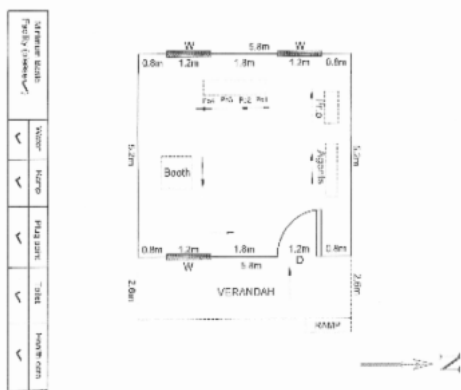

Cad View

Key MAP View