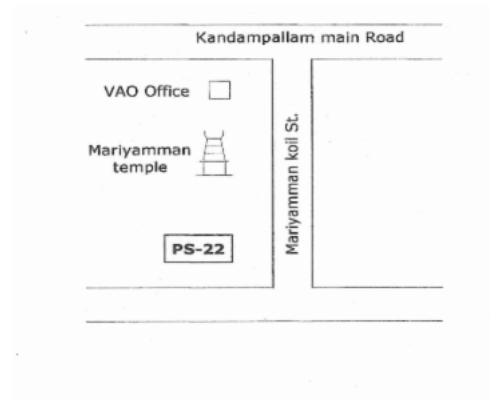

Google Map View

Polling Station Building Front View

Polling Station Front View

Cad View

Key MAP View

சட்டமன்றத் தொகுதியின் எண் மற்றும் பெயர் : 74-விழுப்புரம்
பிரிவு எண் மற்றும் பெயர் 1-கண்டம்பாக்கம் (வ.கி) & (உஊ), வடக்கு காலனி