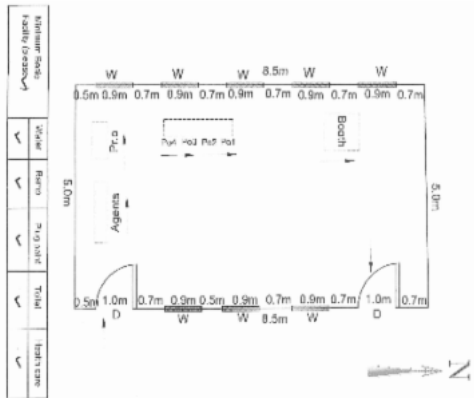

Cad View

Key MAP View