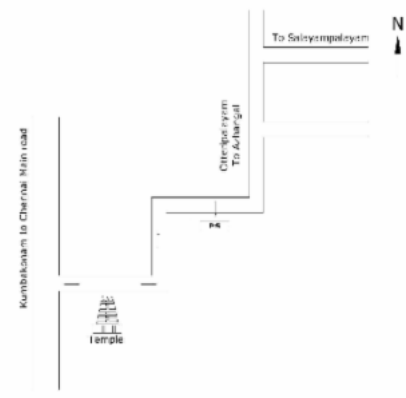

Cad View

Key MAP View