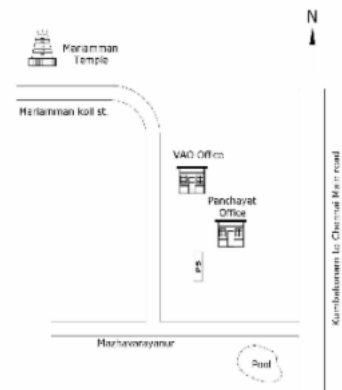

கையொப்பம்

Nazri Naksha

Google Map View

Polling Station Building Front View

Polling Station Front View

Cad View

Key MAP View

| | | | | | |
|---|------------|--|------------|--|------------|
| 1 பெயர் : நாகமுத்து தந்தை பெயர்: முனியன் வீட்டு எண் : 0 வயது : 66 பாலினம் : ஆண் Photo is available | XGI2288421 | 2 பெயர் : கலியமூர்த்தி தந்தை பெயர்: பெரியதம்பி வீட்டு எண் : 1 வயது : 78 பாலினம் : ஆண் Photo is available | XGI1888577 | 3 பெயர் : மோகனா கணவர் பெயர்: கலியமூர்த்தி வீட்டு எண் : 1 வயது : 67 பாலினம் : பெண் Photo is available | XGI1888585 |
| 4 பெயர் : தைரியலட்சுமி கணவர் பெயர்: ராமலிங்கம் வீட்டு எண் : 1 வயது : 46 பாலினம் : பெண் Photo is available | MBZ3567799 | 5 பெயர் : லட்சுமி கணவர் பெயர்: வேலு வீட்டு எண் : 1 வயது : 42 பாலினம் : பெண் Photo is available | MBZ3567880 | 6 பெயர் : லதா கணவர் பெயர்: சுந்தர்ராஜன் வீட்டு எண் : 1 வயது : 41 பாலினம் : பெண் Photo is available | XGI0322131 |
| 7 பெயர் : விவேகாந்தன் தந்தை பெயர்: கலியமூர்த்தி வீட்டு எண் : 1 வயது : 39 பாலினம் : ஆண் Photo is available | MBZ3319712 | 8 பெயர் : இந்துமதி கணவர் பெயர்: ஜெயபால் வீட்டு எண் : 1 வயது : 38 பாலினம் : பெண் Photo is available | XGI0478651 | 9 பெயர் : சபலட்சுமி கணவர் பெயர்: ரவி வீட்டு எண் : 1 வயது : 38 பாலினம் : பெண் Photo is available | MBZ3567948 |
| 10 பெயர் : ஆனந்தவள்ளி தந்தை பெயர்: அய்யனார் வீட்டு எண் : 1 வயது : 36 பாலினம் : பெண் Photo is available | MBZ3567856 | 11 பெயர் : ஜெயந்தி கணவர் பெயர்: விவேகாந்தன் வீட்டு எண் : 1 வயது : 36 பாலினம் : பெண் Photo is available | XGI1109503 | 12 பெயர் : வசந்தி கணவர் பெயர்: பிரபாகரன் வீட்டு எண் : 1 வயது : 31 பாலினம் : பெண் Photo is available | XGI1442417 |
| 13 பெயர் : கௌதம் தந்தை பெயர்: கணகராஜ் வீட்டு எண் : 1 வயது : 29 பாலினம் : ஆண் Photo is available | XGI1109628 | 14 பெயர் : ப்ரவின் குமார் தந்தை பெயர்: கலியமூர்த்தி வீட்டு எண் : 1-1 வயது : 37 பாலினம் : ஆண் Photo is available | XGI0102681 | 15 பெயர் : சித்ரலேகா ஆறுமுகம் தந்தை பெயர்: ஆறுமுகம் ஆறுமுகம் வீட்டு எண் : 1/1 வயது : 21 பாலினம் : பெண் Photo is available | XGI2317584 |
| 16 பெயர் : யுவராஜ் தந்தை பெயர்: தாமோதரன் வீட்டு எண் : 1-8 வயது : 26 பாலினம் : ஆண் Photo is available | XGI2106946 | 17 பெயர் : வெண்மதி கணவர் பெயர்: செல்வகுமார் வீட்டு எண் : 1-9 வயது : 34 பாலினம் : பெண் Photo is available | XGI2172237 | 18 பெயர் : பாக்கியலட்சுமி கணவர் பெயர்: ராமக்கிருஷ்ணன் வீட்டு எண் : 1-9 வயது : 25 பாலினம் : பெண் Photo is available | XGI2172310 |
| 19 பெயர் : ஆர்த்தி கோதண்டபாணி தந்தை பெயர்: கோதண்டபாணி வீட்டு எண் : 1/9 (3) வயது : 22 பாலினம் : பெண் Photo is available | XGI2397495 | 20 பெயர் : ராஜேஷ் கேசவன் தாயின் பெயர்: கோமதி வீட்டு எண் : 1/11 வயது : 35 பாலினம் : ஆண் Photo is available | XGI2360832 | 21 பெயர் : ஆனந்தகிருஷ்ணன் தந்தை பெயர்: இளங்கோவன் வீட்டு எண் : 1/14 வயது : 19 பாலினம் : ஆண் Photo is available | XGI2475069 |
| 22 பெயர் : தேவிதர்ஷினி தந்தை பெயர்: சுந்தர் ராஜன் வீட்டு எண் : 1/14 வயது : 19 பாலினம் : பெண் Photo is available | XGI2517621 | 23 பெயர் : தமிழரசன் தந்தை பெயர்: வீரபத்திரன் வீட்டு எண் : 1/19 வயது : 29 பாலினம் : ஆண் Photo is available | XGI1356302 | 24 பெயர் : அருள் செல்வன் தந்தை பெயர்: வெங்கடேசன் வீட்டு எண் : 1-19 வயது : 26 பாலினம் : ஆண் Photo is available | XGI1395581 |
| 25 பெயர் : பச்சையம்மாள் கணவர் பெயர்: ஆறுமுகம் வீட்டு எண் : 1-21 வயது : 49 பாலினம் : பெண் Photo is available | XGI0102814 | 26 பெயர் : பிரபு தந்தை பெயர்: ஆறுமுகம் வீட்டு எண் : 1/21 வயது : 21 பாலினம் : ஆண் Photo is available | XGI2408979 | 27 பெயர் : சபாஷினி தந்தை பெயர்: ஏழுமலை வீட்டு எண் : 1-22 வயது : 25 பாலினம் : பெண் Photo is available | XGI1450139 |
| 28 பெயர் : சபுநீ தந்தை பெயர்: ஏழுமலை வீட்டு எண் : 1-22 வயது : 23 பாலினம் : பெண் Photo is available | XGI2150746 | 29 பெயர் : வாணிபுநீ தந்தை பெயர்: சத்தியநாதன் வீட்டு எண் : 1/26 வயது : 27 பாலினம் : பெண் Photo is available | XGI1357375 | 30 பெயர் : பாலமுருகன் தந்தை பெயர்: ஜெயபால் வீட்டு எண் : 1/26 வயது : 19 பாலினம் : ஆண் Photo is available | XGI2467751 |