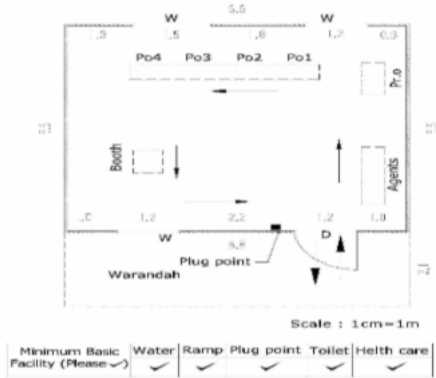

Google Map View

Polling Station Building Front View

Polling Station Front View

Cad View

Key MAP View

1 பெயர் : கலைவாணி கணவர் பெயர்: முருகன் வீட்டு எண் : 1 வயது : 41 பாலினம் : பெண் Photo is available	MBZ3567971	2 பெயர் : சரயு கணவர் பெயர்: குரு வீட்டு எண் : 1 வயது : 32 பாலினம் : பெண் Photo is available	XGI1441690	3 பெயர் : சுதேசி தந்தை பெயர்: ஆறுமுகம் வீட்டு எண் : 2 வயது : 19 பாலினம் : ஆண் Photo is available	XGI2464824
4 பெயர் : வான்மதி தந்தை பெயர்: மாரியம்மன் கோயில் தெரு வீட்டு எண் : 2 வயது : 19 பாலினம் : ஆண் Photo is available	XGI2504785	5 பெயர் : வனரோஜா கணவர் பெயர்: இராமசாமி வீட்டு எண் : 2-78 வயது : 72 பாலினம் : பெண் Photo is available	XGI0104042	6 பெயர் : சந்துரு தந்தை பெயர்: மாசிலாமணி வீட்டு எண் : 2/136 வயது : 22 பாலினம் : ஆண் Photo is available	XGI2279834
7 பெயர் : வளர்மதி கணவர் பெயர்: செல்வம் வீட்டு எண் : 2-159 வயது : 58 பாலினம் : பெண் Photo is available	XGI0104067	8 பெயர் : சலேந்திரன் தந்தை பெயர்: முனுசாமி வீட்டு எண் : 2-163 வயது : 60 பாலினம் : ஆண் Photo is available	XGI0104059	9 பெயர் : அஞ்சலதேவி கணவர் பெயர்: சலேந்திரன் வீட்டு எண் : 2-163 வயது : 56 பாலினம் : பெண் Photo is available	XGI0103887
10 பெயர் : கலியம்மாள் கணவர் பெயர்: காத்தமுத்து வீட்டு எண் : 2-165 வயது : 65 பாலினம் : பெண் Photo is available	XGI0104075	11 பெயர் : அஞ்சல கணவர் பெயர்: இராமதாஸ் வீட்டு எண் : 2-173 வயது : 55 பாலினம் : பெண் Photo is available	XGI0103911	12 பெயர் : இராமலிங்கம் தந்தை பெயர்: நந்தகோபால் வீட்டு எண் : 2-177 வயது : 60 பாலினம் : ஆண் Photo is available	XGI0103689
13 பெயர் : சுந்தரி கணவர் பெயர்: இராமலிங்கம் வீட்டு எண் : 2-177 வயது : 59 பாலினம் : பெண் Photo is available	XGI0103705	14 பெயர் : குண்டுகன்னி கணவர் பெயர்: தங்கராஜ் வீட்டு எண் : 2-182 வயது : 54 பாலினம் : பெண் Photo is available	XGI0103747	15 பெயர் : பவுளம்பாள் கணவர் பெயர்: ஜெயபாலன் வீட்டு எண் : 2-185 வயது : 58 பாலினம் : பெண் Photo is available	XGI0103721
16 பெயர் : ஜோதி தந்தை பெயர்: இராஜவேலு வீட்டு எண் : 2-186 வயது : 58 பாலினம் : ஆண் Photo is available	XGI0103770	# 17 பெயர் : தனலட்சுமி கணவர் பெயர்: கார்த்திக் வீட்டு எண் : 2-186 வயது : 56 பாலினம் : பெண் Photo is available	XGI0103820	S 18 பெயர் : பாலு தந்தை பெயர்: இராஜவேல் வீட்டு எண் : 2-186 வயது : 54 பாலினம் : ஆண் Photo is available	XGI0103762
S 19 பெயர் : ஷீபா கணவர் பெயர்: பாலு வீட்டு எண் : 2-186 வயது : 45 பாலினம் : பெண் Photo is available	XGI0103754	20 பெயர் : பரந்தாமன் தந்தை பெயர்: கோபால் வீட்டு எண் : 2-187 வயது : 51 பாலினம் : ஆண் Photo is available	XGI0103804	21 பெயர் : கீர்த்தனா கணவர் பெயர்: அருண் குமார் வீட்டு எண் : 2/189 வயது : 21 பாலினம் : பெண் Photo is available	XGI2333169
22 பெயர் : முருகன் தந்தை பெயர்: ஜெயபாலன் வீட்டு எண் : 2-190 வயது : 48 பாலினம் : ஆண் Photo is available	XGI0103929	23 பெயர் : அர்ச்சுணன் தந்தை பெயர்: நச்சி வீட்டு எண் : 2-193 வயது : 53 பாலினம் : ஆண் Photo is available	XGI0103978	24 பெயர் : சுபுரீ தந்தை பெயர்: ராமதாஸ் வீட்டு எண் : 2/198 வயது : 26 பாலினம் : பெண் Photo is available	XGI1441724
25 பெயர் : வாணிபுரீ ராமதாஸ் தந்தை பெயர்: ராமதாஸ் வீட்டு எண் : 2/198 வயது : 22 பாலினம் : பெண் Photo is available	XGI2326361	26 பெயர் : தினேஷ் பூங்காவனம் தந்தை பெயர்: பூங்காவனம் வீட்டு எண் : 2/201 வயது : 21 பாலினம் : ஆண் Photo is available	XGI2386100	27 பெயர் : ஹரிபிரசாத் ஹரிபிரசாத் தந்தை பெயர்: குமரன் குமரன் வீட்டு எண் : 2/204 வயது : 19 பாலினம் : ஆண் Photo is available	XGI2495364
28 பெயர் : தணம் கணவர் பெயர்: கணேசன் வீட்டு எண் : 2-207 வயது : 60 பாலினம் : பெண் Photo is available	XGI0103812	29 பெயர் : திம்மக்கா கணவர் பெயர்: இராஜாங்கம் வீட்டு எண் : 2-208 வயது : 58 பாலினம் : பெண் Photo is available	XGI0103788	30 பெயர் : வீரப்பன் தந்தை பெயர்: இராஜாங்கம் வீட்டு எண் : 2-208 வயது : 44 பாலினம் : ஆண் Photo is available	XGI0104034