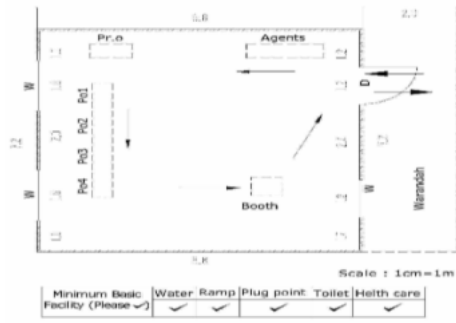

Google Map View

Polling Station Building Front View

Polling Station Front View

Cad View

Key MAP View

சட்டமன்றத் தொகுதியின் எண் மற்றும் பெயர் : 74-விழுப்புரம்  
பிரிவு எண் மற்றும் பெயர் 1-வி.அகரம் (வ.கி) & (ஊ), முருகன் கோயில் தெரு