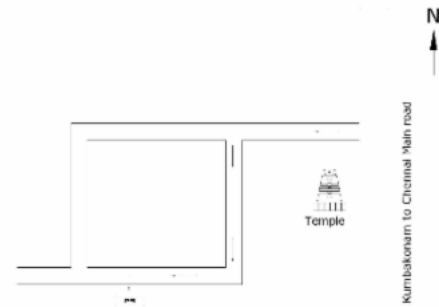

Google Map View

Polling Station Building Front View

Polling Station Front View

Cad View

Key MAP View

சட்டமன்றத் தொகுதியின் எண் மற்றும் பெயர் : 74-விழுப்புரம்
பிரிவு எண் மற்றும் பெயர் 1-வி.அகரம் (வ.கி) & (ஊ), மாரியம்மன் கோயில் தெரு