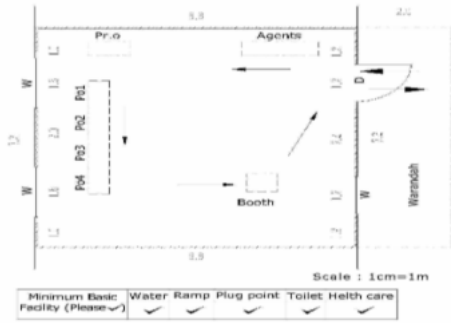

Google Map View

Polling Station Building Front View

Polling Station Front View

Cad View

Key MAP View

சட்டமன்றத் தொகுதியின் எண் மற்றும் பெயர் : 74-விழுப்புரம்
பிரிவு எண் மற்றும் பெயர் 1-வி.அகரம் (வ.கி) & (ஊ), மாரியம்மன் கோயில் தெரு