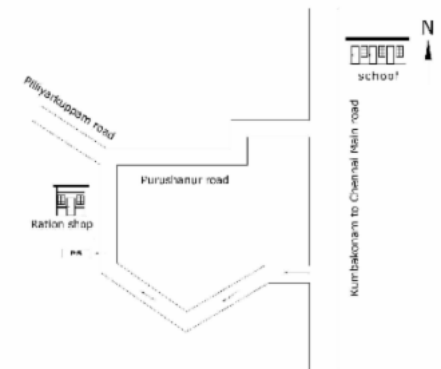

Cad View

Key MAP View