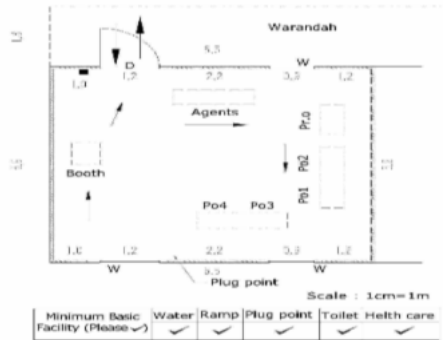

Google Map View

Polling Station Building Front View

Polling Station Front View

Cad View

Key MAP View

1 பெயர் : சரசுவதி கணவர் பெயர்: பூபாலன் வீட்டு எண் : 1 வயது : 40 பாலினம் : பெண் Photo is available	XGI1009919	2 பெயர் : தமிழரசன் தந்தை பெயர்: தட்சிணமூர்த்தி வீட்டு எண் : 1 வயது : 31 பாலினம் : ஆண் Photo is available	XGI1110576	3 பெயர் : ஜெயக்கொடி கணவர் பெயர்: தனசேகரன் வீட்டு எண் : 1 வயது : 29 பாலினம் : பெண் Photo is available	XGI1282821
4 பெயர் : கார்த்திகேயன் தந்தை பெயர்: சிங்காரவேலு வீட்டு எண் : 1 வயது : 28 பாலினம் : ஆண் Photo is available	XGI1282813	5 பெயர் : மணி மாறன் தந்தை பெயர்: தண்டபாணி வீட்டு எண் : 1 வயது : 26 பாலினம் : ஆண் Photo is available	XGI1354802	S 6 பெயர் : சோனியா தந்தை பெயர்: தட்சிணமூர்த்தி வீட்டு எண் : 1 வயது : 25 பாலினம் : ஆண் DELETED	XGI1396464
7 பெயர் : ஹரிபாலன் ரா தந்தை பெயர்: ராமதாஸ் வீட்டு எண் : 01 வயது : 19 பாலினம் : ஆண் Photo is available	XGI2484236	8 பெயர் : ரேவதி கணவர் பெயர்: ராஜேஷ் வீட்டு எண் : 2 வயது : 31 பாலினம் : பெண் Photo is available	XGI1212240	9 பெயர் : அனிதா கணவர் பெயர்: குமார் வீட்டு எண் : 3 வயது : 36 பாலினம் : பெண் Photo is available	XGI1009976
10 பெயர் : ஹரிராமன் தந்தை பெயர்: லட்சுமிநாராயணன் வீட்டு எண் : 3 வயது : 30 பாலினம் : ஆண் Photo is available	XGI1009984	11 பெயர் : பாக்கியலட்சுமி கணவர் பெயர்: அஜீத்குமார் வீட்டு எண் : 3/126 வயது : 24 பாலினம் : பெண் Photo is available	XGI2301133	12 பெயர் : சத்தியா கணவர் பெயர்: பிரகாஷ் வீட்டு எண் : 4 வயது : 35 பாலினம் : பெண் Photo is available	XGI1282763
13 பெயர் : சூரியா தந்தை பெயர்: மனோகரன் வீட்டு எண் : 4 வயது : 29 பாலினம் : ஆண் Photo is available	XGI1282698	14 பெயர் : கோபிநாத் தந்தை பெயர்: சேஷாத்திரி வீட்டு எண் : 4 வயது : 28 பாலினம் : ஆண் Photo is available	XGI1282680	15 பெயர் : தமிழ் அழகன் தந்தை பெயர்: ராமசந்திரன் வீட்டு எண் : 4 வயது : 24 பாலினம் : ஆண் Photo is available	XGI2152908
16 பெயர் : கோகுலகிருஷ்ணன் தந்தை பெயர்: சங்கர் சங்கர் வீட்டு எண் : 4/223 வயது : 21 பாலினம் : ஆண் Photo is available	XGI2482404	17 பெயர் : புருஷோத்தமன் தந்தை பெயர்: குப்புசாமி வீட்டு எண் : 4-235 வயது : 36 பாலினம் : ஆண் Photo is available	XGI0888263	18 பெயர் : தனலட்சுமி கணவர் பெயர்: புருஷோத்தமன் வீட்டு எண் : 4-235 வயது : 31 பாலினம் : பெண் Photo is available	XGI1212265
19 பெயர் : பிரேமா தந்தை பெயர்: ஜானகிராமன் வீட்டு எண் : 4-243 வயது : 33 பாலினம் : பெண் Photo is available	XGI0567933	20 பெயர் : கலையரசன் தந்தை பெயர்: கணகசபை வீட்டு எண் : 4-276 வயது : 29 பாலினம் : ஆண் Photo is available	XGI1110568	21 பெயர் : கண்ணதாசன் தந்தை பெயர்: கணகசபை வீட்டு எண் : 4-276 வயது : 27 பாலினம் : ஆண் Photo is available	XGI1282839
22 பெயர் : ராஜசேகரன் தந்தை பெயர்: ராமச்சந்திரன் வீட்டு எண் : 4-310 வயது : 27 பாலினம் : ஆண் Photo is available	XGI1282847	23 பெயர் : கோபிகா தந்தை பெயர்: அரிதாஸ் வீட்டு எண் : 4/310 வயது : 20 பாலினம் : பெண் Photo is available	XGI2484632	24 பெயர் : அரவிந்த் தந்தை பெயர்: செல்வம் வீட்டு எண் : 4/315 வயது : 24 பாலினம் : ஆண் Photo is available	XGI2152833
25 பெயர் : ஞானவேல் தந்தை பெயர்: சுப்ரமணி வீட்டு எண் : 4-336 வயது : 30 பாலினம் : ஆண் Photo is available	XGI1009745	26 பெயர் : கிருஷ்ணகுமார் தந்தை பெயர்: ஜானகிராமன் வீட்டு எண் : 4-442 வயது : 40 பாலினம் : ஆண் Photo is available	LPN2863124	27 பெயர் : கௌதம் தந்தை பெயர்: சம்பத்குமார் வீட்டு எண் : 4/514 வயது : 19 பாலினம் : ஆண் Photo is available	XGI2482412
28 பெயர் : முத்தழகி தந்தை பெயர்: முருகன் வீட்டு எண் : 4/536 வயது : 23 பாலினம் : பெண் Photo is available	XGI2482339	29 பெயர் : அனந்தகிருஷ்ணன் தந்தை பெயர்: முருகன் வீட்டு எண் : 4/536 வயது : 20 பாலினம் : ஆண் Photo is available	XGI2482396	30 பெயர் : கௌரி கணவர் பெயர்: வேல்முருகன் வீட்டு எண் : 4-1108 வயது : 35 பாலினம் : பெண் Photo is available	XGI1009737