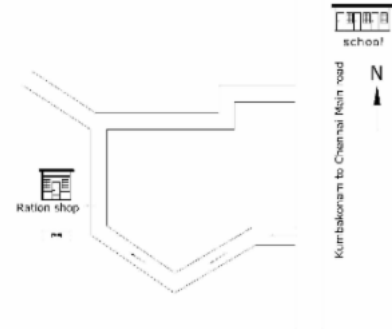

Google Map View

Polling Station Building Front View

Polling Station Front View

Cad View

Key MAP View

1 பெயர் : சரசுவதி கணவர் பெயர்: பூபாலன் வீட்டு எண் : 1 வயது : 40 பாலினம் : பெண் Photo is available	XGI1009919	2 பெயர் : தமிழரசன் தந்தை பெயர்: தட்சிணமூர்த்தி வீட்டு எண் : 1 வயது : 31 பாலினம் : ஆண் Photo is available	XGI1110576	3 பெயர் : ஜெயக்கொடி கணவர் பெயர்: தனசேகரன் வீட்டு எண் : 1 வயது : 29 பாலினம் : பெண் Photo is available	XGI1282821
4 பெயர் : கார்த்திகேயன் தந்தை பெயர்: சிங்காரவேலு வீட்டு எண் : 1 வயது : 28 பாலினம் : ஆண் Photo is available	XGI1282813	5 பெயர் : மணி மாறன் தந்தை பெயர்: தண்டபாணி வீட்டு எண் : 1 வயது : 26 பாலினம் : ஆண் Photo is available	XGI1354802	S 6 பெயர் : சோனியா தந்தை பெயர்: தட்சிணமூர்த்தி வீட்டு எண் : 1 வயது : 25 பாலினம் : ஆண் DELETED	XGI1396464
7 பெயர் : ஹரிபாலன் ரா தந்தை பெயர்: ராமதாஸ் வீட்டு எண் : 01 வயது : 19 பாலினம் : ஆண் Photo is available	XGI2484236	8 பெயர் : ரேவதி கணவர் பெயர்: ராஜேஷ் வீட்டு எண் : 2 வயது : 31 பாலினம் : பெண் Photo is available	XGI1212240	9 பெயர் : அனிதா கணவர் பெயர்: குமார் வீட்டு எண் : 3 வயது : 36 பாலினம் : பெண் Photo is available	XGI1009976
10 பெயர் : ஹரிராமன் தந்தை பெயர்: லட்சுமிநாராயணன் வீட்டு எண் : 3 வயது : 30 பாலினம் : ஆண் Photo is available	XGI1009984	11 பெயர் : பாக்கியலட்சுமி கணவர் பெயர்: அஜீத்குமார் வீட்டு எண் : 3/126 வயது : 24 பாலினம் : பெண் Photo is available	XGI2301133	12 பெயர் : சத்தியா கணவர் பெயர்: பிரகாஷ் வீட்டு எண் : 4 வயது : 35 பாலினம் : பெண் Photo is available	XGI1282763
13 பெயர் : சூரியா தந்தை பெயர்: மனோகரன் வீட்டு எண் : 4 வயது : 29 பாலினம் : ஆண் Photo is available	XGI1282698	14 பெயர் : கோபிநாத் தந்தை பெயர்: சேஷாத்திரி வீட்டு எண் : 4 வயது : 28 பாலினம் : ஆண் Photo is available	XGI1282680	15 பெயர் : தமிழ் அழகன் தந்தை பெயர்: ராமசந்திரன் வீட்டு எண் : 4 வயது : 24 பாலினம் : ஆண் Photo is available	XGI2152908
16 பெயர் : கோகுலகிருஷ்ணன் தந்தை பெயர்: சங்கர் சங்கர் வீட்டு எண் : 4/223 வயது : 21 பாலினம் : ஆண் Photo is available	XGI2482404	17 பெயர் : புருஷோத்தமன் தந்தை பெயர்: குப்புசாமி வீட்டு எண் : 4-235 வயது : 36 பாலினம் : ஆண் Photo is available	XGI0888263	18 பெயர் : தனலட்சுமி கணவர் பெயர்: புருஷோத்தமன் வீட்டு எண் : 4-235 வயது : 31 பாலினம் : பெண் Photo is available	XGI1212265
19 பெயர் : பிரேமா தந்தை பெயர்: ஜானகிராமன் வீட்டு எண் : 4-243 வயது : 33 பாலினம் : பெண் Photo is available	XGI0567933	20 பெயர் : கலையரசன் தந்தை பெயர்: கணகசபை வீட்டு எண் : 4-276 வயது : 29 பாலினம் : ஆண் Photo is available	XGI1110568	21 பெயர் : கண்ணதாசன் தந்தை பெயர்: கணகசபை வீட்டு எண் : 4-276 வயது : 27 பாலினம் : ஆண் Photo is available	XGI1282839
22 பெயர் : ராஜசேகரன் தந்தை பெயர்: ராமச்சந்திரன் வீட்டு எண் : 4-310 வயது : 27 பாலினம் : ஆண் Photo is available	XGI1282847	23 பெயர் : கோபிகா தந்தை பெயர்: அரிதாஸ் வீட்டு எண் : 4/310 வயது : 20 பாலினம் : பெண் Photo is available	XGI2484632	24 பெயர் : அரவிந்த் தந்தை பெயர்: செல்வம் வீட்டு எண் : 4/315 வயது : 24 பாலினம் : ஆண் Photo is available	XGI2152833
25 பெயர் : ஞானவேல் தந்தை பெயர்: சுப்ரமணி வீட்டு எண் : 4-336 வயது : 30 பாலினம் : ஆண் Photo is available	XGI1009745	26 பெயர் : கிருஷ்ணகுமார் தந்தை பெயர்: ஜானகிராமன் வீட்டு எண் : 4-442 வயது : 40 பாலினம் : ஆண் Photo is available	LPN2863124	27 பெயர் : கௌதம் தந்தை பெயர்: சம்பத்குமார் வீட்டு எண் : 4/514 வயது : 19 பாலினம் : ஆண் Photo is available	XGI2482412
28 பெயர் : முத்தழகி தந்தை பெயர்: முருகன் வீட்டு எண் : 4/536 வயது : 23 பாலினம் : பெண் Photo is available	XGI2482339	29 பெயர் : அனந்தகிருஷ்ணன் தந்தை பெயர்: முருகன் வீட்டு எண் : 4/536 வயது : 20 பாலினம் : ஆண் Photo is available	XGI2482396	30 பெயர் : கௌரி கணவர் பெயர்: வேல்முருகன் வீட்டு எண் : 4-1108 வயது : 35 பாலினம் : பெண் Photo is available	XGI1009737