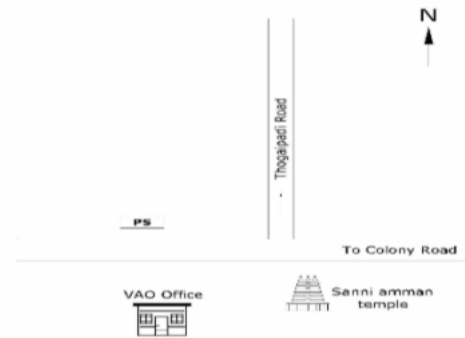

Google Map View

Polling Station Building Front View

Polling Station Front View

Cad View

Key MAP View

சட்டமன்றத் தொகுதியின் எண் மற்றும் பெயர் : 74-விழுப்புரம் பிரிவு எண் மற்றும் பெயர் 1-கொண்டங்கி (வ.கி) & (ஊ), கிழக்கு தெரு