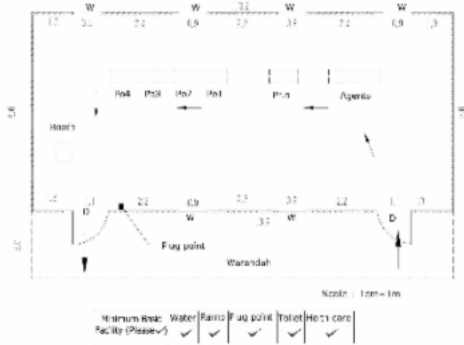

Cad View

Key MAP View