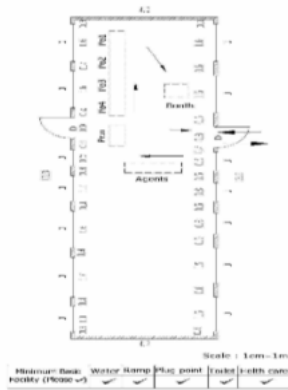

Google Map View

Polling Station Building Front View

Polling Station Front View

Cad View

Key MAP View

1 பெயர் : தேவி கணவர் பெயர் : அய்யனார் வீட்டு எண் : 0 வயது : 38 பாலினம் : பெண் Photo is available XGI2166213	2 பெயர் : லட்சுமி கணவர் பெயர் : ஜெயசங்கர் வீட்டு எண் : 0 வயது : 33 பாலினம் : பெண் Photo is available XGI2227296	3 பெயர் : ஆதித்யன் தந்தை பெயர் : சங்கர் வீட்டு எண் : 0 வயது : 20 பாலினம் : ஆண் Photo is available XGI2361335
4 பெயர் : கிஷோர் தந்தை பெயர் : செளந்தரராஜன் வீட்டு எண் : 0 வயது : 20 பாலினம் : ஆண் Photo is available XGI2417475	5 பெயர் : பாலமுருகன் தந்தை பெயர் : ஜெயராமன் வீட்டு எண் : 1 வயது : 49 பாலினம் : ஆண் Photo is available XGI2079358	6 பெயர் : அம்சா கணவர் பெயர் : சங்கர் வீட்டு எண் : 1 வயது : 45 பாலினம் : பெண் Photo is available XGI1014216
7 பெயர் : மகாலட்சுமி கணவர் பெயர் : பாலமுருகன் வீட்டு எண் : 1 வயது : 43 பாலினம் : பெண் Photo is available XGI2079341	8 பெயர் : லாவண்யா கணவர் பெயர் : பூபாலன் வீட்டு எண் : 1 வயது : 37 பாலினம் : பெண் Photo is available XGI1284439	9 பெயர் : வசந்த் தந்தை பெயர் : முருகன் வீட்டு எண் : 1-125 வயது : 27 பாலினம் : ஆண் Photo is available XGI1312347
10 பெயர் : கல்கி தந்தை பெயர் : திரிசங்கு வீட்டு எண் : 1/178 வயது : 27 பாலினம் : பெண் Photo is available XGI1434752	11 பெயர் : பார்த்திபன் தந்தை பெயர் : திரிசங்கு வீட்டு எண் : 1/178 வயது : 26 பாலினம் : ஆண் Photo is available XGI2361665	12 பெயர் : சியாமளா கணவர் பெயர் : ராஜாங்கம் வீட்டு எண் : 1/190 வயது : 24 பாலினம் : பெண் Photo is available XGI2361731
13 பெயர் : சந்திரவேலு தந்தை பெயர் : பொட்டுகண்ணன் வீட்டு எண் : 1/200 வயது : 60 பாலினம் : ஆண் Photo is available XGI2389971	14 பெயர் : சதீஷ் தந்தை பெயர் : தனகோடி வீட்டு எண் : 1-201 வயது : 29 பாலினம் : ஆண் Photo is available XGI1112846	15 பெயர் : பிரவினா தந்தை பெயர் : அழகுநாதன் வீட்டு எண் : 1-209 வயது : 28 பாலினம் : பெண் Photo is available XGI1213404
16 பெயர் : பத்மினி தாயின் பெயர் : பிரகாஷ் வீட்டு எண் : 1/214 வயது : 39 பாலினம் : பெண் Photo is available XGI2166361	17 பெயர் : நிஷாந்த் தந்தை பெயர் : முருகன் வீட்டு எண் : 1-215 வயது : 30 பாலினம் : ஆண் Photo is available XGI1312420	18 பெயர் : ருத்ரா தந்தை பெயர் : முருகன் வீட்டு எண் : 1/215 வயது : 25 பாலினம் : பெண் Photo is available XGI1398874
19 பெயர் : பத்மப்பிரியா தந்தை பெயர் : மாரி வீட்டு எண் : 1/215 வயது : 25 பாலினம் : பெண் Photo is available YCV1482629	20 பெயர் : கௌதமன் தந்தை பெயர் : பெருமாள் வீட்டு எண் : 1-228 வயது : 29 பாலினம் : ஆண் Photo is available XGI1112820	21 பெயர் : போன்னாருவி கணவர் பெயர் : பலராமன் வீட்டு எண் : 1/235 வயது : 42 பாலினம் : பெண் Photo is available XGI1332980
22 பெயர் : விஜயபிரதாப் தந்தை பெயர் : ஆறுமுகம் வீட்டு எண் : 1-400 வயது : 30 பாலினம் : ஆண் Photo is available XGI1014141	23 பெயர் : செளந்தரியா தந்தை பெயர் : சங்கர் வீட்டு எண் : 2/2 வயது : 23 பாலினம் : பெண் Photo is available XGI2464352	24 பெயர் : சரண்யா தந்தை பெயர் : சங்கர் வீட்டு எண் : 2/2 வயது : 20 பாலினம் : பெண் Photo is available XGI2461937
25 பெயர் : வைகுண்டவாசன் தந்தை பெயர் : நாராயணசாமி வீட்டு எண் : 4/101 வயது : 47 பாலினம் : ஆண் Photo is available XGI2456499	26 பெயர் : பபிதா கணவர் பெயர் : வைகுந்த வாசன் வீட்டு எண் : 4/101 வயது : 34 பாலினம் : பெண் Photo is available XGI2462091	27 பெயர் : நித்யா தந்தை பெயர் : சுந்தரராஜன் வீட்டு எண் : 6/40 வயது : 23 பாலினம் : பெண் Photo is available XGI2199701
28 பெயர் : பிரியன் தந்தை பெயர் : செல்வம் வீட்டு எண் : 9 வயது : 20 பாலினம் : ஆண் Photo is available XGI2462166	29 பெயர் : மோனிஷா தந்தை பெயர் : சங்கர் வீட்டு எண் : 10 வயது : 27 பாலினம் : பெண் Photo is available XGI1318351	30 பெயர் : மோத்திராஜ் தந்தை பெயர் : பரந்தாமன் வீட்டு எண் : 18 வயது : 25 பாலினம் : ஆண் Photo is available XGI2079325