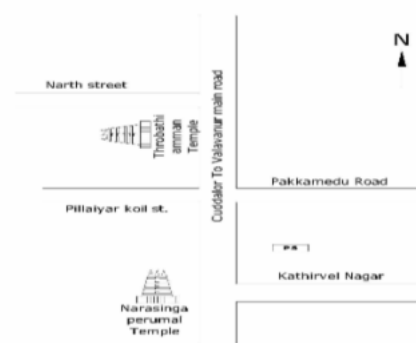

Google Map View

Polling Station Building Front View

Polling Station Front View

Cad View

Key MAP View

<p>S 1</p> <p>பெயர் : பாலமுருகன் இ தந்தை பெயர்: ஏழும்லை வீட்டு எண் : 0 வயது : 28 பாலினம் : ஆண்</p> <p>Photo is available</p>	XGI1419068	<p>S 2</p> <p>பெயர் : பூரணி கணவர் பெயர்: கலியாணசுந்தரன் வீட்டு எண் : 1 வயது : 63 பாலினம் : பெண்</p> <p>Photo is available</p>	XGI0113498	<p>S 3</p> <p>பெயர் : ஜெயக்கொடி தந்தை பெயர்: நந்தன் வீட்டு எண் : 1 வயது : 57 பாலினம் : ஆண்</p> <p>Photo is available</p>	XGI1833540
<p>S 4</p> <p>பெயர் : சூரியகாந்தி கணவர் பெயர்: ஜெயக்கொடி வீட்டு எண் : 1 வயது : 52 பாலினம் : பெண்</p> <p>Photo is available</p>	XGI1833557	<p>S 5</p> <p>பெயர் : இராஜேந்திரன் தந்தை பெயர்: சுப்பிரமணியன் வீட்டு எண் : 1 வயது : 43 பாலினம் : ஆண்</p> <p>Photo is available</p>	XGI0113647	<p>6</p> <p>பெயர் : மதிவாணன் தந்தை பெயர்: விஜயலட்சுமி வீட்டு எண் : 1 வயது : 38 பாலினம் : ஆண்</p> <p>Photo is available</p>	XGI0113654
<p>7</p> <p>பெயர் : தியாகு தந்தை பெயர்: விஜயா வீட்டு எண் : 1 வயது : 34 பாலினம் : ஆண்</p> <p>Photo is available</p>	XGI1014588	<p>8</p> <p>பெயர் : குமரேசன் தந்தை பெயர்: சுப்பிரமணியன் வீட்டு எண் : 01 வயது : 27 பாலினம் : ஆண்</p> <p>Photo is available</p>	XGI1456805	<p>9</p> <p>பெயர் : சனில் குமார் இ தந்தை பெயர்: இருசப்பன் வீட்டு எண் : 01 வயது : 21 பாலினம் : ஆண்</p> <p>Photo is available</p>	XGI2508042
<p>S 10</p> <p>பெயர் : அசோக்குமார் தந்தை பெயர்: ராஜேந்திரன் வீட்டு எண் : 1-03 வயது : 38 பாலினம் : ஆண்</p> <p>Photo is available</p>	XGI1014224	<p>S 11</p> <p>பெயர் : யோகேஷ் கணவர் பெயர்: அசோக்குமார் வீட்டு எண் : 1-03 வயது : 34 பாலினம் : பெண்</p> <p>Photo is available</p>	XGI1014232	<p>12</p> <p>பெயர் : முருகன் தந்தை பெயர்: அய்யப்பன் வீட்டு எண் : 1-4 வயது : 36 பாலினம் : ஆண்</p> <p>Photo is available</p>	XGI0113514
<p>S 13</p> <p>பெயர் : செல்வமணி தந்தை பெயர்: அறிமுகம் வீட்டு எண் : 1-04 வயது : 35 பாலினம் : ஆண்</p> <p>Photo is available</p>	XGI1014240	<p>14</p> <p>பெயர் : மணிகண்டன் தந்தை பெயர்: அய்யப்பன் வீட்டு எண் : 1-7 வயது : 42 பாலினம் : ஆண்</p> <p>Photo is available</p>	LPN8832925	<p>15</p> <p>பெயர் : மேகி தந்தை பெயர்: சுந்தராஜ் வீட்டு எண் : 1/7 வயது : 34 பாலினம் : மூன்றாம் பாலினம்</p> <p>Photo is available</p>	XGI2391191
<p>S 16</p> <p>பெயர் : அருள் தந்தை பெயர்: சிவசுந்தரன் வீட்டு எண் : 1-11 வயது : 37 பாலினம் : ஆண்</p> <p>Photo is available</p>	XGI0113613	<p>17</p> <p>பெயர் : மீனா தாயின் பெயர்: முனியாம்பாள் வீட்டு எண் : 1-18a வயது : 35 பாலினம் : பெண்</p> <p>Photo is available</p>	XGI0482109	<p>18</p> <p>பெயர் : கன்னியம்மாள் கணவர் பெயர்: லட்சுமிநாராயணன் வீட்டு எண் : 1-20 வயது : 40 பாலினம் : பெண்</p> <p>Photo is available</p>	LPN8834194
<p>19</p> <p>பெயர் : வாசுதேவன் தந்தை பெயர்: சேகர் வீட்டு எண் : 1/20 வயது : 23 பாலினம் : ஆண்</p> <p>Photo is available</p>	XGI2166569	<p>S 20</p> <p>பெயர் : பூங்கனிதா கணவர் பெயர்: ராஜா வீட்டு எண் : 1-23 வயது : 45 பாலினம் : பெண்</p> <p>Photo is available</p>	XGI0113530	<p>21</p> <p>பெயர் : தினேஷ் குமார் தந்தை பெயர்: அரஜுண் வீட்டு எண் : 1-43 வயது : 33 பாலினம் : ஆண்</p> <p>Photo is available</p>	XGI0482141
<p>22</p> <p>பெயர் : கோமதி கணவர் பெயர்: முரளிதரன் வீட்டு எண் : 1-49 வயது : 40 பாலினம் : பெண்</p> <p>Photo is available</p>	LPN2540029	<p>S 23</p> <p>பெயர் : அருண் குமார் தந்தை பெயர்: கணமுகம் வீட்டு எண் : 1-66 வயது : 35 பாலினம் : ஆண்</p> <p>Photo is available</p>	XGI0482158	<p>24</p> <p>பெயர் : சிந்துஜா தந்தை பெயர்: ராஜேந்திரன் வீட்டு எண் : 1/62 வயது : 23 பாலினம் : பெண்</p> <p>Photo is available</p>	XGI2172435
<p>25</p> <p>பெயர் : ஆர்த்தி தந்தை பெயர்: முருகையன் வீட்டு எண் : 1-63 வயது : 29 பாலினம் : பெண்</p> <p>Photo is available</p>	XGI1171651	<p>26</p> <p>பெயர் : பிரசன்னா தந்தை பெயர்: பெருமாள் வீட்டு எண் : 1-65 வயது : 41 பாலினம் : ஆண்</p> <p>Photo is available</p>	LPN2540078	<p>27</p> <p>பெயர் : கிருஷ்ணம்மாள் கணவர் பெயர்: ஏழும்லை வீட்டு எண் : 1-70 வயது : 79 பாலினம் : பெண்</p> <p>Photo is available</p>	XGI0181297
<p>28</p> <p>பெயர் : குமார் தாயின் பெயர்: கிருஷ்ணம்மாள் வீட்டு எண் : 1-70 வயது : 56 பாலினம் : ஆண்</p> <p>Photo is available</p>	LPN8833691	<p>29</p> <p>பெயர் : உமா கணவர் பெயர்: குமார் வீட்டு எண் : 1-70 வயது : 43 பாலினம் : பெண்</p> <p>Photo is available</p>	LPN8833642	<p>30</p> <p>பெயர் : சதீஷ்குமார் தந்தை பெயர்: குமார் வீட்டு எண் : 1-70 வயது : 32 பாலினம் : ஆண்</p> <p>Photo is available</p>	XGI0891549