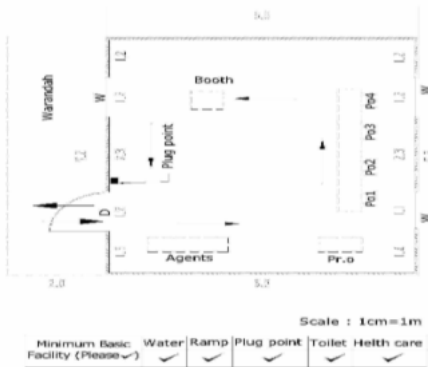

Google Map View

Polling Station Building Front View

Polling Station Front View

Cad View

Key MAP View

சட்டமன்றத் தொகுதியின் எண் மற்றும் பெயர் : 74-விழுப்புரம் பிரிவு எண் மற்றும் பெயர் 1-அற்பிசம்பாளையம் (வ.கி) & (உஊ), வெள்ளக்கண்ணன் நகர்