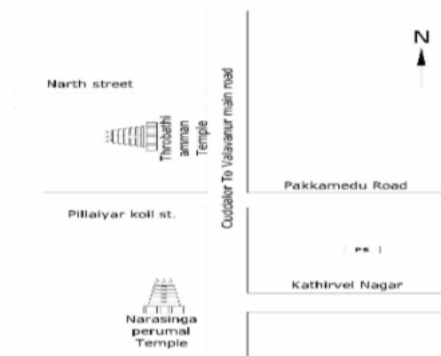

Google Map View

Polling Station Building Front View

Polling Station Front View

Cad View

Key MAP View

சட்டமன்றத் தொகுதியின் எண் மற்றும் பெயர் : 74-விழுப்புரம் பிரிவு எண் மற்றும் பெயர் 1-அற்பிசம்பாளையம் (வ.கி) & (உஊ), வெள்ளக்கண்ணன் நகர்