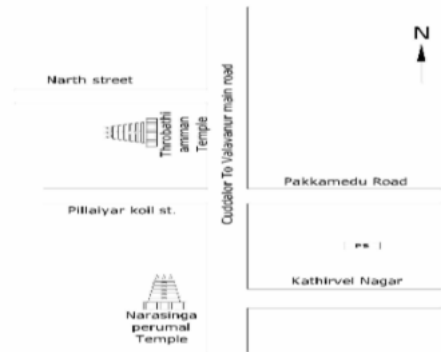

Cad View

Key MAP View