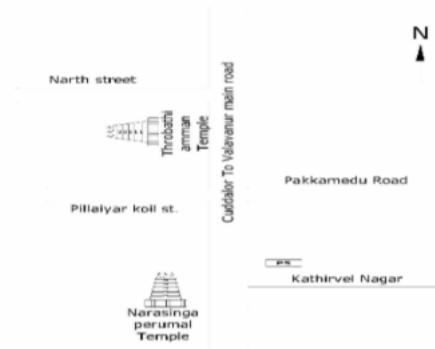

Key MAP View