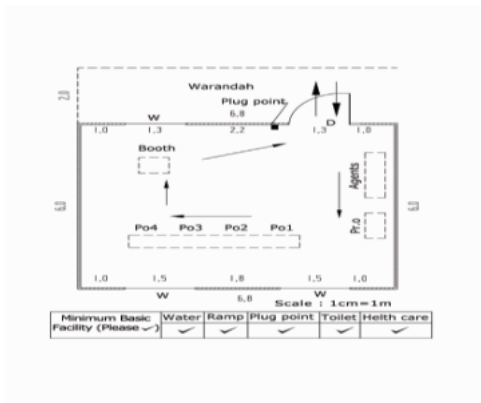

Google Map View

Polling Station Building Front View

Polling Station Front View

Cad View

Key MAP View

1 பெயர் : கலைச்செல்வி கணவர் பெயர் : மணிமாறன் வீட்டு எண் : 1 வயது : 41 பாலினம் : பெண் Photo is available	XGI1015148	2 பெயர் : அருள்ராஜ் தந்தை பெயர் : குப்பன் வீட்டு எண் : 1 வயது : 30 பாலினம் : ஆண் Photo is available	XGI1015205	3 பெயர் : சசிகுமார் தந்தை பெயர் : புண்ணியமூர்த்தி வீட்டு எண் : 1 வயது : 29 பாலினம் : ஆண் Photo is available	XGI1171941
4 பெயர் : அரவிந்தன் தந்தை பெயர் : முருகன் வீட்டு எண் : 2 வயது : 31 பாலினம் : ஆண் Photo is available	XGI0892158	5 பெயர் : முருகையன் தந்தை பெயர் : கலிவரதன் வீட்டு எண் : 2-267 வயது : 44 பாலினம் : ஆண் Photo is available	XGI0483115	6 பெயர் : தனலட்சுமி கணவர் பெயர் : முருகையன் வீட்டு எண் : 2-267 வயது : 43 பாலினம் : பெண் Photo is available	XGI0483057
7 பெயர் : அபிராமி கணவர் பெயர் : சரவணன் வீட்டு எண் : 2-269 வயது : 41 பாலினம் : பெண் Photo is available	XGI0483065	8 பெயர் : குப்புசாமி தந்தை பெயர் : ஜெயபால்ன் வீட்டு எண் : 3 வயது : 35 பாலினம் : ஆண் Photo is available	XGI0114538	9 பெயர் : ரம்யா தந்தை பெயர் : வெங்கடாசலம் வீட்டு எண் : 3 வயது : 31 பாலினம் : பெண் Photo is available	XGI1113380
10 பெயர் : சரண்ராஜ் தந்தை பெயர் : பண்ணையகோடி வீட்டு எண் : 3-5 வயது : 29 பாலினம் : ஆண் Photo is available	XGI1015270	11 பெயர் : விருத்தலட்சுமி கணவர் பெயர் : செல்வப்பன் வீட்டு எண் : 3-17 வயது : 44 பாலினம் : பெண் Photo is available	XGI0785238	12 பெயர் : தண்டபாணி தந்தை பெயர் : ராமதாஸ் வீட்டு எண் : 3-27 வயது : 47 பாலினம் : ஆண் Photo is available	LPN2694057
13 பெயர் : விஜயகுமாரி தந்தை பெயர் : வைத்தியநாதன் வீட்டு எண் : 3/274 வயது : 37 பாலினம் : பெண் Photo is available	XGI1994334	14 பெயர் : ராதிகா தந்தை பெயர் : சம்பத் வீட்டு எண் : 3/34 வயது : 22 பாலினம் : பெண் Photo is available	XGI2258580	15 பெயர் : சதியராஜரணி கணவர் பெயர் : ஜெயக்கனி வீட்டு எண் : 3-106 வயது : 28 பாலினம் : பெண் Photo is available	XGI1213834
16 பெயர் : சரண்யா தந்தை பெயர் : சுந்தரராசு வீட்டு எண் : 3-109 வயது : 32 பாலினம் : பெண் Photo is available	XGI1171982	17 பெயர் : கீதா கணவர் பெயர் : இளம்வழுதி வீட்டு எண் : 3/163 வயது : 40 பாலினம் : பெண் Photo is available	XGI2484848	18 பெயர் : மு விஜி கணவர் பெயர் : முரளி வீட்டு எண் : 3/168 வயது : 25 பாலினம் : பெண் Photo is available	XGI2498129
19 பெயர் : பாரதி தந்தை பெயர் : சரவணன் வீட்டு எண் : 3-171 வயது : 24 பாலினம் : ஆண் Photo is available	XGI2083749	20 பெயர் : சம்பத்தகுமார் தந்தை பெயர் : சுப்பிரமணி வீட்டு எண் : 3-467 வயது : 31 பாலினம் : ஆண் Photo is available	XGI0892216	21 பெயர் : இலட்சுமணன் தந்தை பெயர் : பாண்டிரங்கன் வீட்டு எண் : 3-472 வயது : 45 பாலினம் : ஆண் Photo is available	XGI0114413
22 பெயர் : சங்கீதா கணவர் பெயர் : புவியரசு வீட்டு எண் : 3-480 வயது : 30 பாலினம் : பெண் Photo is available	XGI1242825	23 பெயர் : கலா கணவர் பெயர் : ஆனந்தகுமார் வீட்டு எண் : 3/486 வயது : 43 பாலினம் : பெண் Photo is available	XGI0570887	24 பெயர் : ரத்தினராஜ் தந்தை பெயர் : முத்துசாமி வீட்டு எண் : 3-489 வயது : 40 பாலினம் : ஆண் Photo is available	LPN2541761
25 பெயர் : பூர்வாமி கோபு தந்தை பெயர் : சரவணன் வீட்டு எண் : 3-514 வயது : 27 பாலினம் : ஆண் Photo is available	XGI1284769	26 பெயர் : சங்கர் தந்தை பெயர் : சந்திரசேகரன் வீட்டு எண் : 3-520 வயது : 43 பாலினம் : ஆண் Photo is available	XGI0114579	27 பெயர் : சந்திரன் தந்தை பெயர் : சந்திரசேகரன் வீட்டு எண் : 3-520 வயது : 40 பாலினம் : ஆண் Photo is available	XGI0114603
28 பெயர் : லட்சுமி சங்கர் கணவர் பெயர் : சங்கர் வீட்டு எண் : 3-520 வயது : 39 பாலினம் : பெண் Photo is available	XGI0114561	29 பெயர் : அசோகன் தந்தை பெயர் : கலியமூர்த்தி வீட்டு எண் : 3-525 வயது : 40 பாலினம் : ஆண் Photo is available	XGI0114512	30 பெயர் : கோமதி கணவர் பெயர் : சந்திரசேகரன் வீட்டு எண் : 3-542 வயது : 41 பாலினம் : பெண் Photo is available	XGI0785287