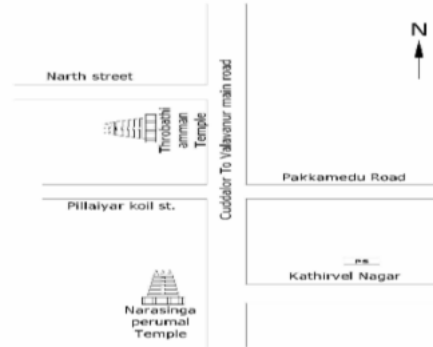

Cad View

Key MAP View