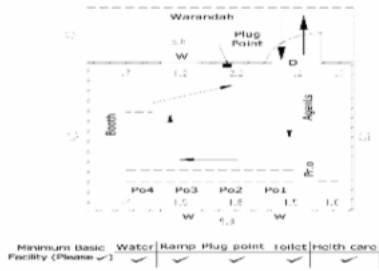

Google Map View

Polling Station Building Front View

Polling Station Front View

Cad View

Key MAP View

1 பெயர் : மோகனசுந்தரம் தந்தை பெயர் : சிவகுமார் வீட்டு எண் : 0 வயது : 22 பாலினம் : ஆண்	XGI2260735	Photo is available	2 பெயர் : அஞ்சலட்சுமி கணவர் பெயர் : அருணாச்சலம் வீட்டு எண் : 1 வயது : 72 பாலினம் : பெண்	XGI0892430	Photo is available	3 பெயர் : வள்ளியம்மை கணவர் பெயர் : ஐயனார் வீட்டு எண் : 1 வயது : 47 பாலினம் : பெண்	XGI0892372	Photo is available
4 பெயர் : பால்ராஜ் தந்தை பெயர் : ஜெயமூர்த்தி வீட்டு எண் : 1 வயது : 40 பாலினம் : ஆண்	XGI0892356	Photo is available	5 பெயர் : ராஜசேகரன் தந்தை பெயர் : சுப்பராயலு வீட்டு எண் : 1 வயது : 38 பாலினம் : ஆண்	XGI0892414	Photo is available	6 பெயர் : தன்ராஜ் தந்தை பெயர் : ஜெயராமன் வீட்டு எண் : 1 வயது : 36 பாலினம் : ஆண்	XGI0892588	Photo is available
7 பெயர் : கரோலின் கணவர் பெயர் : சதீஷ்குமார் வீட்டு எண் : 1 வயது : 33 பாலினம் : பெண்	XGI1312578	Photo is available	8 பெயர் : சிவா தந்தை பெயர் : பக்கிரி வீட்டு எண் : 1 வயது : 33 பாலினம் : ஆண்	XGI0892505	Photo is available	9 பெயர் : அரிகரன் தந்தை பெயர் : பக்கிரி வீட்டு எண் : 1 வயது : 32 பாலினம் : ஆண்	XGI0892406	Photo is available
10 பெயர் : அறிவுழகன் தந்தை பெயர் : கிருஷ்ணசாமி வீட்டு எண் : 1 வயது : 31 பாலினம் : ஆண்	XGI0892364	Photo is available	11 பெயர் : செல்வராணி கணவர் பெயர் : அறிவுழகன் வீட்டு எண் : 1-1 வயது : 29 பாலினம் : பெண்	XGI1113596	Photo is available	12 பெயர் : முத்துலட்சுமி கணவர் பெயர் : மண்ணாங்கட்டி வீட்டு எண் : 3 வயது : 61 பாலினம் : பெண்	LPN2932895	Photo is available
13 பெயர் : தனசெல்லி கணவர் பெயர் : பால்ராஜ் வீட்டு எண் : 3 வயது : 32 பாலினம் : பெண்	XGI0892539	Photo is available	S 14 பெயர் : தேவதர்ஷினி தந்தை பெயர் : வடிவேல் வீட்டு எண் : 3/33 வயது : 26 பாலினம் : பெண்	XGI1333137	Photo is available	S 15 பெயர் : விநாயகம் தந்தை பெயர் : வெங்கடாசலபதி வீட்டு எண் : 3-513 வயது : 29 பாலினம் : ஆண்	XGI1113471	Photo is available
S 16 பெயர் : அனுசுயா கணவர் பெயர் : சாசிராதன் வீட்டு எண் : 3-561 வயது : 46 பாலினம் : பெண்	XGI0484089	Photo is available	17 பெயர் : சுவேதா தந்தை பெயர் : செல்வராசு வீட்டு எண் : 4/24 மரியம்மன் கோவில் தெரு வயது : 30 பாலினம் : பெண்	RQA0494211	Photo is available	18 பெயர் : மணிகண்டன் தந்தை பெயர் : ஆதிராஜ் வீட்டு எண் : 4-46 வயது : 48 பாலினம் : ஆண்	LPN2932887	Photo is available
19 பெயர் : ராமமூர்த்தி தந்தை பெயர் : கேசவன் வீட்டு எண் : 4/57/134 வயது : 80 பாலினம் : ஆண்	XGI0624692	Photo is available	20 பெயர் : குமார் தந்தை பெயர் : ராமமூர்த்தி வீட்டு எண் : 4/57/134 வயது : 44 பாலினம் : ஆண்	XGI0624700	Photo is available	S 21 பெயர் : ரம்பா கணவர் பெயர் : சதீஷ் வீட்டு எண் : 4-100 வயது : 34 பாலினம் : பெண்	XGI1312552	Photo is available
22 பெயர் : ஜெயலட்சுமி கணவர் பெயர் : ரவி வீட்டு எண் : 4/196 வயது : 58 பாலினம் : பெண்	XGI1801869	Photo is available	23 பெயர் : கண்ணிலா தந்தை பெயர் : இராஜசேகரன் வீட்டு எண் : 4-227 வயது : 30 பாலினம் : பெண்	XGI1172097	Photo is available	24 பெயர் : தனபாக்கியம் கணவர் பெயர் : ஜெயவேல் வீட்டு எண் : 4-253 வயது : 43 பாலினம் : பெண்	LPN2932994	Photo is available
25 பெயர் : மீனாட்சி கணவர் பெயர் : செளந்தர் வீட்டு எண் : 4-262 வயது : 36 பாலினம் : பெண்	XGI0570739	Photo is available	26 பெயர் : ராமராஜ் தந்தை பெயர் : ராமு வீட்டு எண் : 4-262 வயது : 35 பாலினம் : ஆண்	XGI0570952	Photo is available	27 பெயர் : சசிலா தந்தை பெயர் : பத்மநாபன் வீட்டு எண் : 4-265 வயது : 34 பாலினம் : பெண்	XGI0571109	Photo is available
28 பெயர் : ஜெயகணேஷ் தந்தை பெயர் : லட்சுமணன் வீட்டு எண் : 4-287 வயது : 39 பாலினம் : ஆண்	XGI0571117	Photo is available	29 பெயர் : இளையபெருமாள் தந்தை பெயர் : குருநாதன் வீட்டு எண் : 4-311 வயது : 49 பாலினம் : ஆண்	LPN2932879	Photo is available	30 பெயர் : புகழேந்தி தந்தை பெயர் : இளையபெருமாள் வீட்டு எண் : 4-311 வயது : 28 பாலினம் : ஆண்	XGI2178762	Photo is available