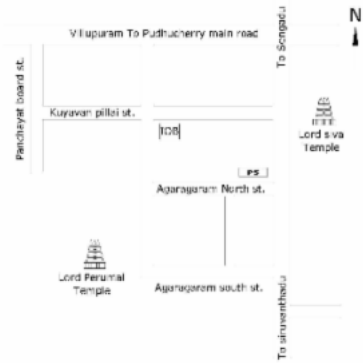

Google Map View

Polling Station Building Front View

Polling Station Front View

Cad View

Key MAP View

1 பெயர் : மாலதி கணவர் பெயர் : கதிரவன் வீட்டு எண் : 0 வயது : 32 பாலினம் : பெண் Photo is available	XGI2282846	2 பெயர் : செம்மொழி தந்தை பெயர் : மணி வீட்டு எண் : 1 வயது : 20 பாலினம் : ஆண் Photo is available	XGI2368926	3 பெயர் : ஜெமிலாபி கணவர் பெயர் : சம்சுதின் வீட்டு எண் : 1-1 வயது : 76 பாலினம் : பெண் Photo is available	XGI1905447
4 பெயர் : சுந்தரமூர்த்தி தந்தை பெயர் : கிருஷ்ணன் வீட்டு எண் : 1-1 வயது : 58 பாலினம் : ஆண் Photo is available	XGI1905454	5 பெயர் : அமுதா கணவர் பெயர் : சுந்தரமூர்த்தி வீட்டு எண் : 1-1 வயது : 52 பாலினம் : பெண் Photo is available	MBZ1581461	6 பெயர் : முருகன் தந்தை பெயர் : ராமு வீட்டு எண் : 1-1 வயது : 49 பாலினம் : ஆண் Photo is available	XGI1905462
7 பெயர் : கண்ணன் தந்தை பெயர் : வையாபுரி வீட்டு எண் : 1-5 வயது : 59 பாலினம் : ஆண் Photo is available	MBZ1565977	8 பெயர் : வள்ளி கணவர் பெயர் : கண்ணன் வீட்டு எண் : 1-6 வயது : 57 பாலினம் : பெண் Photo is available	MBZ1581438	9 பெயர் : யசோதை கணவர் பெயர் : கவியமூர்த்தி வீட்டு எண் : 1-14 வயது : 56 பாலினம் : பெண் Photo is available	XGI1905470
10 பெயர் : கன்னியம்மாள் கணவர் பெயர் : அய்யனார் வீட்டு எண் : 1-18 வயது : 50 பாலினம் : பெண் Photo is available	XGI1905488	11 பெயர் : கலைச்செல்வி தந்தை பெயர் : அய்யனார் வீட்டு எண் : 1/531 வயது : 24 பாலினம் : பெண் Photo is available	XGI2173193	12 பெயர் : வானதி தந்தை பெயர் : முருகன் வீட்டு எண் : 1/532 வயது : 25 பாலினம் : பெண் Photo is available	XGI1444728
13 பெயர் : மகேஸ்வரி சுகணவர் பெயர் : சபாஷ் வீட்டு எண் : 3 வயது : 33 பாலினம் : பெண் Photo is available	XGI2466746	14 பெயர் : ரஹ்மத்நிலா கணவர் பெயர் : முகமதுஅலிஜின்னா வீட்டு எண் : 5-37 வயது : 60 பாலினம் : பெண் Photo is available	XGI0789404	15 பெயர் : உமர்பாருக் தந்தை பெயர் : முகமதுஅலிஜின்னா வீட்டு எண் : 5-37 வயது : 42 பாலினம் : ஆண் Photo is available	XGI0789388
16 பெயர் : மஹபுநிலா கணவர் பெயர் : உமர்பாருக் வீட்டு எண் : 5-37 வயது : 36 பாலினம் : பெண் Photo is available	XGI0789396	17 பெயர் : சுதாபிரியா தந்தை பெயர் : சுந்தரமூர்த்தி வீட்டு எண் : 7 வயது : 30 பாலினம் : பெண் Photo is available	XGI1017995	18 பெயர் : ஏழமலை தந்தை பெயர் : தம்பு வீட்டு எண் : 9 வயது : 44 பாலினம் : ஆண் Photo is available	MBZ5333679
19 பெயர் : அஞ்சலை கணவர் பெயர் : வாசுதேவன் வீட்டு எண் : 10 வயது : 53 பாலினம் : பெண் Photo is available	MBZ3565207	20 பெயர் : கோவிந்தராஜ் தந்தை பெயர் : காசியம்மாள் வீட்டு எண் : 10 வயது : 51 பாலினம் : ஆண் Photo is available	XGI2033306	21 பெயர் : காயத்திரி தந்தை பெயர் : வாசுதேவன் வீட்டு எண் : 10 வயது : 28 பாலினம் : பெண் Photo is available	XGI2359628
22 பெயர் : வசந்தி கணவர் பெயர் : ராஜாமணி வீட்டு எண் : 10A வயது : 66 பாலினம் : பெண் Photo is available	XGI1905504	23 பெயர் : பூரணி கணவர் பெயர் : சேகர் வீட்டு எண் : 11 வயது : 59 பாலினம் : பெண் Photo is available	XGI1905520	24 பெயர் : ராணி கணவர் பெயர் : குப்பன் வீட்டு எண் : 13 வயது : 60 பாலினம் : பெண் Photo is available	XGI1905546
25 பெயர் : நாகராசன் தந்தை பெயர் : கோவிந்தன் வீட்டு எண் : 13 வயது : 56 பாலினம் : ஆண் Photo is available	XGI1905553	26 பெயர் : ஜய்யனார் தந்தை பெயர் : குப்பன் வீட்டு எண் : 13-1 வயது : 36 பாலினம் : ஆண் Photo is available	XGI1313006	27 பெயர் : மஞ்சளா கணவர் பெயர் : ஜய்யனார் வீட்டு எண் : 13-18 வயது : 28 பாலினம் : பெண் Photo is available	XGI1312990
28 பெயர் : அருள்ஜோதி கணவர் பெயர் : வீரமுத்து வீட்டு எண் : 14 வயது : 59 பாலினம் : பெண் Photo is available	XGI1905561	29 பெயர் : முருகன் தந்தை பெயர் : மண்ணாங்கட்டி வீட்டு எண் : 14 வயது : 46 பாலினம் : ஆண் Photo is available	MBZ3565249	30 பெயர் : பியுலா கணவர் பெயர் : முருகன் வீட்டு எண் : 14 வயது : 42 பாலினம் : பெண் Photo is available	MBZ3565231