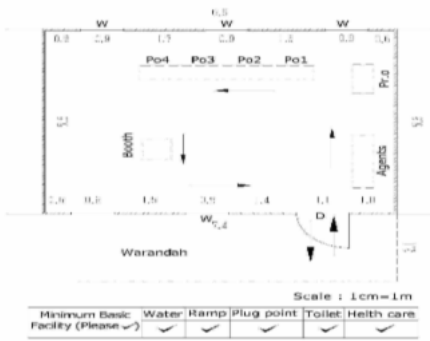

Google Map View

Polling Station Building Front View

Polling Station Front View

Cad View

Key MAP View

1 பெயர் : ரவிசந்திரன் தந்தை பெயர்: கலியமுர்த்தி வீட்டு எண் : 1/543 வயது : 27 பாலினம் : ஆண்	XGI1438712 Photo is available	2 பெயர் : பழனி தந்தை பெயர்: தேவேந்திரன் வீட்டு எண் : 2 வயது : 46 பாலினம் : ஆண்	MBZ5342058 Photo is available	3 பெயர் : தீபா கணவர் பெயர்: பொன்னுரங்கம் வீட்டு எண் : 2 வயது : 42 பாலினம் : பெண்	MBZ3465937 Photo is available
4 பெயர் : பாலமுருகன் தந்தை பெயர்: கணேசன் வீட்டு எண் : 2-2 வயது : 46 பாலினம் : ஆண்	XGI1056985 Photo is available	5 பெயர் : காயத்ரி கணவர் பெயர்: பாலமுருகன் வீட்டு எண் : 2-2 வயது : 37 பாலினம் : பெண்	XGI1056993 Photo is available	6 பெயர் : கிருஷ்ணவேனி கணவர் பெயர்: மூர்த்தி வீட்டு எண் : 3 வயது : 66 பாலினம் : பெண்	MBZ3465879 Photo is available
7 பெயர் : சங்கர் தந்தை பெயர்: மூர்த்தி வீட்டு எண் : 3 வயது : 45 பாலினம் : ஆண்	MBZ3465887 Photo is available	8 பெயர் : செல்வம் தந்தை பெயர்: மூர்த்தி வீட்டு எண் : 3 வயது : 41 பாலினம் : ஆண்	XGI0182386 Photo is available	9 பெயர் : பூங்கோதை கணவர் பெயர்: துளசிங்கம் வீட்டு எண் : 4 வயது : 58 பாலினம் : பெண்	MBZ5343416 Photo is available
S2 10 பெயர் : நடராஜன் தந்தை பெயர்: கரத்தவராயன் வீட்டு எண் : 4 வயது : 44 பாலினம் : ஆண்	MBZ3151685 Photo is available	11 பெயர் : கேசவன் தந்தை பெயர்: துளசிங்கம் வீட்டு எண் : 4 வயது : 41 பாலினம் : ஆண்	MBZ3465895 Photo is available	12 பெயர் : குமரன் தாயின் பெயர்: பூங்கோதை வீட்டு எண் : 4 வயது : 36 பாலினம் : ஆண்	XGI0182394 Photo is available
13 பெயர் : விஜயலட்சுமி ர தந்தை பெயர்: ராஜேந்திரன் வீட்டு எண் : 04 வயது : 26 பாலினம் : பெண்	XGI2339836 Photo is available	14 பெயர் : ராஜி தந்தை பெயர்: கண்ணன் வீட்டு எண் : 5 வயது : 57 பாலினம் : ஆண்	XGI1923788 Photo is available	15 பெயர் : சந்திரா கணவர் பெயர்: ராஜி வீட்டு எண் : 5 வயது : 53 பாலினம் : பெண்	MBZ1441708 Photo is available
16 பெயர் : தமிழரசி கணவர் பெயர்: அண்ணாமலை வீட்டு எண் : 5-2 வயது : 37 பாலினம் : பெண்	XGI1057009 Photo is available	17 பெயர் : பழனி தந்தை பெயர்: ராமு வீட்டு எண் : 6 வயது : 63 பாலினம் : ஆண்	MBZ1311018 Photo is available	18 பெயர் : சென்பகம் வள்ளி கணவர் பெயர்: பழனி வீட்டு எண் : 6 வயது : 58 பாலினம் : பெண்	XGI1923796 Photo is available
19 பெயர் : கண்ணாயிரம் தந்தை பெயர்: வரதராஜ் வீட்டு எண் : 7 வயது : 78 பாலினம் : ஆண்	XGI1923804 Photo is available	20 பெயர் : ராமானுசம் தந்தை பெயர்: வரதராஜ் வீட்டு எண் : 7 வயது : 71 பாலினம் : ஆண்	XGI1923820 Photo is available	21 பெயர் : ஏழுமலை தந்தை பெயர்: கண்ணாயிரம் வீட்டு எண் : 7 வயது : 45 பாலினம் : ஆண்	MBZ5332937 Photo is available
22 பெயர் : சத்தியராஜ் தந்தை பெயர்: ராமானுசம் வீட்டு எண் : 7 வயது : 40 பாலினம் : ஆண்	XGI0337014 Photo is available	23 பெயர் : லலிதா கணவர் பெயர்: சத்தியராஜ் வீட்டு எண் : 7 வயது : 36 பாலினம் : பெண்	XGI0338418 Photo is available	24 பெயர் : செல்வி கணவர் பெயர்: சிவகுமார் வீட்டு எண் : 8 வயது : 55 பாலினம் : பெண்	XGI1923846 Photo is available
25 பெயர் : மணிகண்டன் தந்தை பெயர்: நாகப்பன் வீட்டு எண் : 8 வயது : 37 பாலினம் : ஆண்	MBZ3465903 Photo is available	26 பெயர் : மதுரை தந்தை பெயர்: ராமு வீட்டு எண் : 9 வயது : 76 பாலினம் : ஆண்	XGI1923853 Photo is available	27 பெயர் : கண்ணமாள் கணவர் பெயர்: மதுரை வீட்டு எண் : 9 வயது : 69 பாலினம் : பெண்	XGI1923861 Photo is available
28 பெயர் : கணபதி தந்தை பெயர்: மதுரை வீட்டு எண் : 9 வயது : 42 பாலினம் : ஆண்	MBZ5342919 Photo is available	29 பெயர் : வித்யா தந்தை பெயர்: பாஸ்கரன் வீட்டு எண் : 10 வயது : 38 பாலினம் : பெண்	MBZ3465929 Photo is available	30 பெயர் : காஞ்சனா கணவர் பெயர்: குபேர் வீட்டு எண் : 10 வயது : 27 பாலினம் : பெண்	XGI1401108 Photo is available