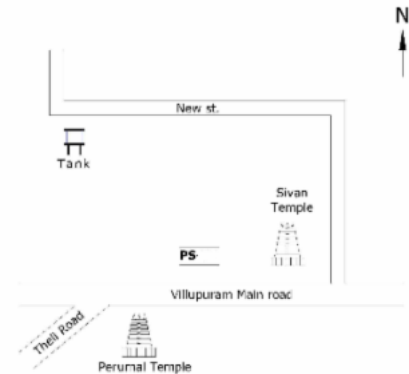

Cad View

Key MAP View