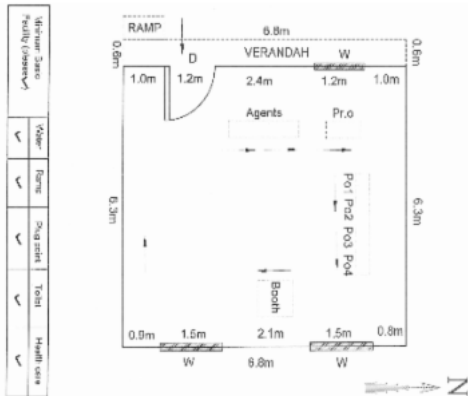

Google Map View

Polling Station Building Front View

Polling Station Front View

Cad View

Key MAP View

சட்டமன்றத் தொகுதியின் எண் மற்றும் பெயர் : 74-விழுப்புரம்
பிரிவு எண் மற்றும் பெயர் 1-வளவனூர் (சி.ஊ), வார்டு எண் 2 திருகுறிப்ப்தொண்டர் நகர்