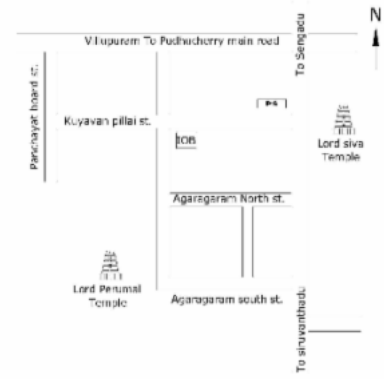

Google Map View

Polling Station Building Front View

Polling Station Front View

Cad View

Key MAP View

சட்டமன்றத் தொகுதியின் எண் மற்றும் பெயர் : 74-விழுப்புரம்
பிரிவு எண் மற்றும் பெயர் 1-வளவனூர் (சி.ஊ), வார்டு எண் 2 திருகுறிப்ப்தொண்டர் நகர்