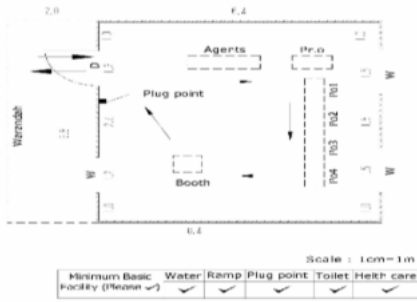

Google Map View

Polling Station Building Front View

Polling Station Front View

Cad View

Key MAP View

சட்டமன்றத் தொகுதியின் எண் மற்றும் பெயர் : 74-விழுப்புரம்
பிரிவு எண் மற்றும் பெயர் 1-குமாரகுப்பம் (வ.கி) & வளவனூர் (பே), வார்டுஎண் 4 நரையூர் சந்தி