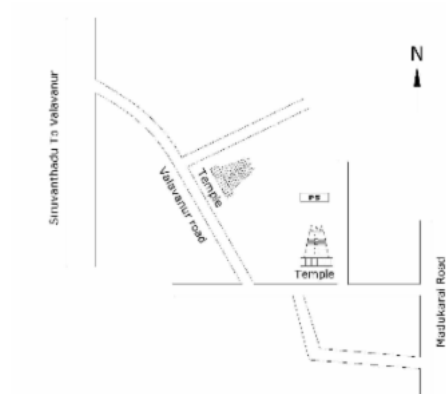

Key MAP View