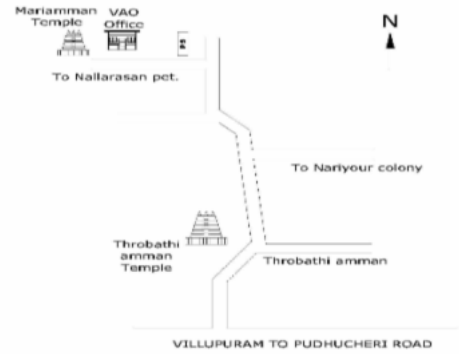

வாக்காளர் பதிவு அலுவலரின்
கையொப்பம்

Nazri Naksha

Google Map View

Polling Station Building Front View

Polling Station Front View

Cad View

Key MAP View

| | | | | | |
|--|------------|---|------------|---|------------|
| 1 பெயர் : ஐய்யப்பன் தந்தை பெயர் : பாலையா வீட்டு எண் : 2 வயது : 41 பாலினம் : ஆண் Photo is available | XGI0894790 | 2 பெயர் : உதயநிதி தந்தை பெயர் : சிவா வீட்டு எண் : 4 வயது : 24 பாலினம் : ஆண் Photo is available | XGI2131779 | 3 பெயர் : அஷ்யா சி சிவா ச தந்தை பெயர் : சிவா ச சிவா ச வீட்டு எண் : 4 வயது : 21 பாலினம் : பெண் Photo is available | XGI2320679 |
| 4 பெயர் : சுப்பராயன் தந்தை பெயர் : ராசு வீட்டு எண் : 6 வயது : 81 பாலினம் : ஆண் Photo is available | XGI1857218 | 5 பெயர் : ராஜவேணி கணவர் பெயர் : சுப்பராயன் வீட்டு எண் : 6 வயது : 73 பாலினம் : பெண் Photo is available | XGI1858232 | 6 பெயர் : புஷ்பராஜ் தந்தை பெயர் : சுப்பராயன் வீட்டு எண் : 6 வயது : 50 பாலினம் : ஆண் Photo is available | XGI1858240 |
| 7 பெயர் : லோகநாதன் தந்தை பெயர் : சுப்பராயன் வீட்டு எண் : 6 வயது : 43 பாலினம் : ஆண் Photo is available | MBZ3011855 | 8 பெயர் : வனிதா கணவர் பெயர் : புஷ்பராஜ் வீட்டு எண் : 6 வயது : 43 பாலினம் : பெண் Photo is available | XGI0119644 | 9 பெயர் : யமுனாகரன் தந்தை பெயர் : சுப்பராயன் வீட்டு எண் : 6 வயது : 40 பாலினம் : ஆண் Photo is available | MBZ5127683 |
| 10 பெயர் : பிரியா கணவர் பெயர் : லோகநாதன் வீட்டு எண் : 6 வயது : 35 பாலினம் : பெண் Photo is available | XGI1116573 | 11 பெயர் : வெண்ணிலா கணவர் பெயர் : யமுனாகரன் வீட்டு எண் : 6 வயது : 34 பாலினம் : பெண் Photo is available | XGI1176429 | 12 பெயர் : ஹேமச்சந்திரன் தந்தை பெயர் : புஷ்பராஜ் வீட்டு எண் : 6 வயது : 23 பாலினம் : ஆண் Photo is available | XGI2131761 |
| 13 பெயர் : சந்திரவரமன் தந்தை பெயர் : புஷ்பராஜ் வீட்டு எண் : 6 வயது : 21 பாலினம் : ஆண் Photo is available | XGI2383727 | 14 பெயர் : சுசீலா கணவர் பெயர் : சங்கர் வீட்டு எண் : 7 வயது : 53 பாலினம் : பெண் Photo is available | XGI1858257 | 15 பெயர் : கோவிந்தராஜ் தந்தை பெயர் : சங்கர் வீட்டு எண் : 7 வயது : 33 பாலினம் : ஆண் Photo is available | XGI0797456 |
| 16 பெயர் : நித்தியா தந்தை பெயர் : சரணராஜ் வீட்டு எண் : 7 வயது : 29 பாலினம் : பெண் Photo is available | XGI2103356 | 17 பெயர் : அர்ச்சுனன் தந்தை பெயர் : ராமசாமி வீட்டு எண் : 8 வயது : 66 பாலினம் : ஆண் Photo is available | XGI1858265 | 18 பெயர் : ராணி கணவர் பெயர் : அர்ச்சுனன் வீட்டு எண் : 8 வயது : 61 பாலினம் : பெண் Photo is available | XGI1858273 |
| 19 பெயர் : கோபாலகிருஷ்ணன் தந்தை பெயர் : தனசேகர் வீட்டு எண் : 8 வயது : 26 பாலினம் : ஆண் Photo is available | XGI1441021 | 20 பெயர் : கோவிந்தராஜ் தந்தை பெயர் : தனசேகர் வீட்டு எண் : 8 வயது : 24 பாலினம் : ஆண் Photo is available | XGI2103372 | 21 பெயர் : கலியமூர்த்தி தந்தை பெயர் : சண்முகம் வீட்டு எண் : 9 வயது : 65 பாலினம் : ஆண் Photo is available | MBZ1578319 |
| 22 பெயர் : லட்சுமி கணவர் பெயர் : கலியமூர்த்தி வீட்டு எண் : 9 வயது : 53 பாலினம் : பெண் Photo is available | XGI1858299 | 23 பெயர் : சுரேஷ்குமார் தந்தை பெயர் : கலியமூர்த்தி வீட்டு எண் : 9 வயது : 33 பாலினம் : ஆண் Photo is available | XGI0797241 | 24 பெயர் : ராஜேஷ்குமார் தந்தை பெயர் : கலியமூர்த்தி வீட்டு எண் : 9 வயது : 31 பாலினம் : ஆண் Photo is available | XGI0894550 |
| 25 பெயர் : ஜமுனா கணவர் பெயர் : முரளி வீட்டு எண் : 10 வயது : 57 பாலினம் : பெண் Photo is available | MBZ3363777 | 26 பெயர் : அலமேது மங்கை தந்தை பெயர் : முரளிதரன் வீட்டு எண் : 10 வயது : 29 பாலினம் : பெண் Photo is available | XGI1116490 | 27 பெயர் : வரலட்சுமி தந்தை பெயர் : ஜமுனா வீட்டு எண் : 10 வயது : 25 பாலினம் : பெண் Photo is available | XGI1402643 |
| 28 பெயர் : கல்யாணி கணவர் பெயர் : ஜானகிராமன் வீட்டு எண் : 11 வயது : 73 பாலினம் : பெண் Photo is available | XGI1858307 | 29 பெயர் : ரவி தந்தை பெயர் : ஏழமலை வீட்டு எண் : 12 வயது : 53 பாலினம் : ஆண் Photo is available | MBZ3515491 | 30 பெயர் : பெரியநாயகி கணவர் பெயர் : ரவி வீட்டு எண் : 12 வயது : 45 பாலினம் : பெண் Photo is available | MBZ3515509 |