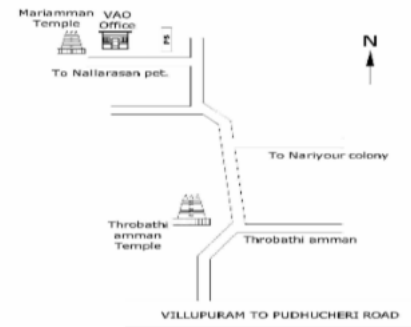

Google Map View

Polling Station Building Front View

Polling Station Front View

Cad View

Key MAP View

சட்டமன்றத் தொகுதியின் எண் மற்றும் பெயர் : 74-விழுப்புரம் பிரிவு எண் மற்றும் பெயர் 1-நரையூர் (வ.கி) & (ஊ), மைலம் வீதி