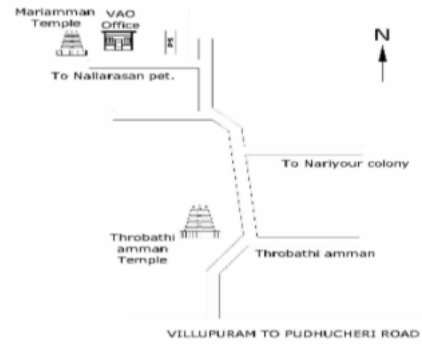

Key MAP View