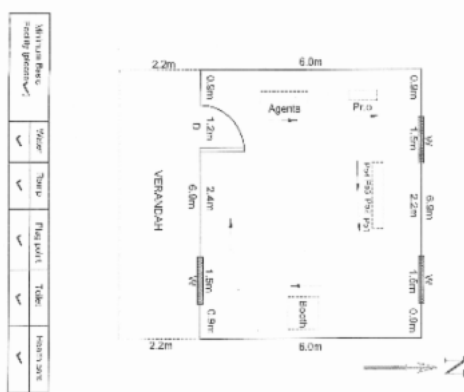

வாக்காளர் பதிவு அலுவலரின்  
கையொப்பம்

Nazri Naksha

Google Map View

Polling Station Building Front View

Polling Station Front View

Cad View

Key MAP View

|  |                                  |  |                                  |  |                                  |
|--|----------------------------------|--|----------------------------------|--|----------------------------------|
| 1<br>பெயர் : ஆறுமுகம்<br>தந்தை பெயர்: சடையன்<br>வீட்டு எண் : 1-63<br>வயது : 71 பாலினம் : ஆண்       | XGI0010736<br>Photo is available | 2<br>பெயர் : திருமால்பதி<br>தந்தை பெயர்: ஆறுமுகம்<br>வீட்டு எண் : 1-63<br>வயது : 43 பாலினம் : ஆண்      | XGI0010744<br>Photo is available | 3<br>பெயர் : தவமணி<br>கணவர் பெயர்: சுப்பிரமணி<br>வீட்டு எண் : 1/95<br>வயது : 66 பாலினம் : பெண்         | XGI1519099<br>Photo is available |
| 4<br>பெயர் : முருகன்<br>தந்தை பெயர்: ராகு<br>வீட்டு எண் : 1/95<br>வயது : 59 பாலினம் : ஆண்          | XGI1519107<br>Photo is available | 5<br>பெயர் : செல்வி<br>கணவர் பெயர்: முருகன்<br>வீட்டு எண் : 1/95<br>வயது : 54 பாலினம் : பெண்           | XGI1519115<br>Photo is available | 6<br>பெயர் : வெண்ணிலா<br>கணவர் பெயர்: சேகர்<br>வீட்டு எண் : 2<br>வயது : 45 பாலினம் : பெண்              | XGI0820704<br>Photo is available |
| 7<br>பெயர் : சிவக்குமார்<br>தந்தை பெயர்: உதயகுமார்<br>வீட்டு எண் : 2<br>வயது : 40 பாலினம் : ஆண்    | XGI0820530<br>Photo is available | 8<br>பெயர் : ஜெயபந்தா<br>கணவர் பெயர்: ராஜேஷ்குமார்<br>வீட்டு எண் : 2<br>வயது : 38 பாலினம் : பெண்       | XGI0820647<br>Photo is available | 9<br>பெயர் : அறிவுழகன்<br>தந்தை பெயர்: அரிகிருஷ்ணன்<br>வீட்டு எண் : 2<br>வயது : 31 பாலினம் : ஆண்       | XGI1233782<br>Photo is available |
| 10<br>பெயர் : பிரத்தா<br>தந்தை பெயர்: ஜெயபால்<br>வீட்டு எண் : 2<br>வயது : 27 பாலினம் : பெண்        | XGI1253251<br>Photo is available | 11<br>பெயர் : பவித்ரா<br>கணவர் பெயர்: அறிவுழகன்<br>வீட்டு எண் : 2<br>வயது : 27 பாலினம் : பெண்          | XGI2180743<br>Photo is available | 12<br>பெயர் : மாதேஸ்வரன்<br>தந்தை பெயர்: ராஜா<br>வீட்டு எண் : 2/24<br>வயது : 40 பாலினம் : ஆண்          | MBZ3554854<br>Photo is available |
| 13<br>பெயர் : அஞ்சலை<br>கணவர் பெயர்: கலியமூர்த்தி<br>வீட்டு எண் : 2/33<br>வயது : 51 பாலினம் : பெண் | XGI0362426<br>Photo is available | 14<br>பெயர் : ராஜேஷ்குமார்<br>தந்தை பெயர்: ஆறுமுகம்<br>வீட்டு எண் : 2-38<br>வயது : 38 பாலினம் : ஆண்    | XGI0010587<br>Photo is available | 15<br>பெயர் : சந்துரு<br>தந்தை பெயர்: இளையராஜா<br>வீட்டு எண் : 2/42<br>வயது : 19 பாலினம் : ஆண்         | XGI2517217<br>Photo is available |
| 16<br>பெயர் : சிலம்பரசி<br>கணவர் பெயர்: மணிகண்டன்<br>வீட்டு எண் : 2-47<br>வயது : 35 பாலினம் : பெண் | XGI0141697<br>Photo is available | 17<br>பெயர் : லட்சுமணன்<br>தந்தை பெயர்: குப்புசாமி<br>வீட்டு எண் : 2-48<br>வயது : 39 பாலினம் : ஆண்     | MBZ5294619<br>Photo is available | 18<br>பெயர் : கார்த்திகேயன்<br>தந்தை பெயர்: இராமர்<br>வீட்டு எண் : 2-54<br>வயது : 36 பாலினம் : ஆண்     | XGI0010694<br>Photo is available |
| 19<br>பெயர் : கமலகண்ணன்<br>தாயின் பெயர்: ராணி<br>வீட்டு எண் : 2-55<br>வயது : 43 பாலினம் : ஆண்      | XGI0010702<br>Photo is available | 20<br>பெயர் : திருமணி<br>கணவர் பெயர்: கமலக்கண்ணன்<br>வீட்டு எண் : 2-55<br>வயது : 36 பாலினம் : பெண்     | XGI0362285<br>Photo is available | 21<br>பெயர் : விமலராஜ்<br>தந்தை பெயர்: ராஜா<br>வீட்டு எண் : 2-63<br>வயது : 25 பாலினம் : ஆண்            | XGI2091171<br>Photo is available |
| 22<br>பெயர் : மணிபாலன்<br>தந்தை பெயர்: சுப்புராயன்<br>வீட்டு எண் : 2/66<br>வயது : 35 பாலினம் : ஆண் | XGI0362350<br>Photo is available | 23<br>பெயர் : சங்குபாலன்<br>தந்தை பெயர்: சுப்பிரமணியன்<br>வீட்டு எண் : 2-67<br>வயது : 46 பாலினம் : ஆண் | XGI0010595<br>Photo is available | 24<br>பெயர் : தேவநாதன்<br>தந்தை பெயர்: சுப்பிரமணி<br>வீட்டு எண் : 2-67<br>வயது : 37 பாலினம் : ஆண்      | XGI0362293<br>Photo is available |
| 25<br>பெயர் : கணேசன்<br>தந்தை பெயர்: சிதம்பரம்<br>வீட்டு எண் : 2/72<br>வயது : 62 பாலினம் : ஆண்     | XGI1518935<br>Photo is available | 26<br>பெயர் : விஜயா<br>கணவர் பெயர்: கணேசன்<br>வீட்டு எண் : 2/72<br>வயது : 57 பாலினம் : பெண்            | XGI1518943<br>Photo is available | 27<br>பெயர் : முருகன்<br>தந்தை பெயர்: ஆறுமுகம்<br>வீட்டு எண் : 2/73<br>வயது : 62 பாலினம் : ஆண்         | MBZ1269463<br>Photo is available |
| 28<br>பெயர் : பழனியம்மாள்<br>கணவர் பெயர்: முருகன்<br>வீட்டு எண் : 2/73<br>வயது : 52 பாலினம் : பெண் | MBZ1269471<br>Photo is available | 29<br>பெயர் : வீரபாலன்<br>தந்தை பெயர்: தர்மதுரை<br>வீட்டு எண் : 2-77<br>வயது : 29 பாலினம் : ஆண்        | XGI0915876<br>Photo is available | 30<br>பெயர் : பாலபிரதாப் பா<br>தந்தை பெயர்: பாலமுருகன்<br>வீட்டு எண் : 2/79<br>வயது : 22 பாலினம் : ஆண் | XGI2516698<br>Photo is available |