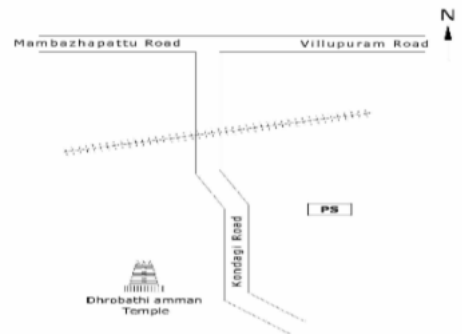

Cad View

Key MAP View