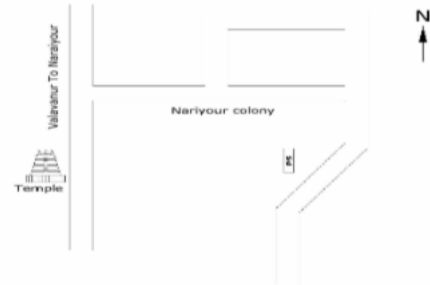

Google Map View

Polling Station Building Front View

Polling Station Front View

Cad View

Key MAP View

1 பெயர் : சரவணன் தந்தை பெயர்: ஆறுமுகம் வீட்டு எண் : 1 வயது : 42 பாலினம் : ஆண்	XGI1288463 Photo is available	2 பெயர் : ஆனந்தபாபு தந்தை பெயர்: கோவிந்தராசு வீட்டு எண் : 1 வயது : 41 பாலினம் : ஆண்	XGI1288448 Photo is available	3 பெயர் : கலைச்செல்வி கணவர் பெயர்: சரவணன் வீட்டு எண் : 1 வயது : 32 பாலினம் : பெண்	XGI1288414 Photo is available
4 பெயர் : செளமியா தந்தை பெயர்: இரகு வீட்டு எண் : 1 வயது : 32 பாலினம் : பெண்	XGI1023571 Photo is available	5 பெயர் : ஜெகதீஸ் தந்தை பெயர்: குப்புசாமி வீட்டு எண் : 2-370 வயது : 30 பாலினம் : ஆண்	XGI1229822 Photo is available	6 பெயர் : கற்பகம் கணவர் பெயர்: சரண்ராஜ் வீட்டு எண் : 2-428 வயது : 32 பாலினம் : பெண்	XGI1248293 Photo is available
7 பெயர் : நாகப்பன் தந்தை பெயர்: நாகமுத்து வீட்டு எண் : 4 வயது : 45 பாலினம் : ஆண்	XGI0798223 Photo is available	8 பெயர் : செந்தில்குமாரி கணவர் பெயர்: சிவக்குமார் வீட்டு எண் : 4 வயது : 40 பாலினம் : பெண்	XGI0798272 Photo is available	9 பெயர் : இந்திரா தந்தை பெயர்: மணி வீட்டு எண் : 4 வயது : 32 பாலினம் : பெண்	XGI0798132 Photo is available
10 பெயர் : எழில் தந்தை பெயர்: கரிகாலன் வீட்டு எண் : 4/4 வயது : 21 பாலினம் : பெண்	XGI2471506 Photo is available	11 பெயர் : ரேவதி கணவர் பெயர்: மணிபாலன் வீட்டு எண் : 5 வயது : 32 பாலினம் : பெண்	XGI1215706 Photo is available	12 பெயர் : சதீஷ் தந்தை பெயர்: சங்கர் வீட்டு எண் : 5 வயது : 29 பாலினம் : ஆண்	XGI1176973 Photo is available
13 பெயர் : பாலமுரளி தந்தை பெயர்: கலிவரதன் வீட்டு எண் : 10 வயது : 40 பாலினம் : ஆண்	XGI2010122 Photo is available	14 பெயர் : பிரித்திகா தந்தை பெயர்: சிவக்குமார் வீட்டு எண் : 10 வயது : 24 பாலினம் : பெண்	XGI2009975 Photo is available	15 பெயர் : சரண்ராஜ் தந்தை பெயர்: செல்வம் வீட்டு எண் : 20 வயது : 36 பாலினம் : ஆண்	XGI1248277 Photo is available
16 பெயர் : கணபதி தந்தை பெயர்: ரவி வீட்டு எண் : 25 வயது : 25 பாலினம் : ஆண்	XGI2009660 Photo is available	17 பெயர் : லட்சுமி தந்தை பெயர்: மணி வீட்டு எண் : 45 வயது : 45 பாலினம் : பெண்	XGI1023373 Photo is available	18 பெயர் : தமிழ்ச்செல்வன் தந்தை பெயர்: முருகன் வீட்டு எண் : 52 வயது : 28 பாலினம் : ஆண்	XGI1288513 Photo is available
19 பெயர் : விஷ்ணு தந்தை பெயர்: குமார் வீட்டு எண் : 65 வயது : 30 பாலினம் : ஆண்	XGI1023274 Photo is available	20 பெயர் : இராதிக்கா தந்தை பெயர்: மணி வீட்டு எண் : 76 வயது : 32 பாலினம் : பெண்	XGI1023365 Photo is available	21 பெயர் : கலைமணி கணவர் பெயர்: கோதண்டராமன் வீட்டு எண் : 90 வயது : 47 பாலினம் : பெண்	XGI0333641 Photo is available
22 பெயர் : பிரியா தந்தை பெயர்: மணி வீட்டு எண் : 91 வயது : 27 பாலினம் : பெண்	XGI1288497 Photo is available	# 23 பெயர் : லட்சுமணன் தந்தை பெயர்: ஜி.சுமர வீட்டு எண் : 102 வயது : 26 பாலினம் : ஆண்	XGI2105526 Photo is available	24 பெயர் : சத்தியமூர்த்தி தந்தை பெயர்: தஷ்ணாமூர்த்தி வீட்டு எண் : 141 வயது : 45 பாலினம் : ஆண்	MBZ3364163 Photo is available
25 பெயர் : லட்சுமி கணவர் பெயர்: மணி வீட்டு எண் : 401 வயது : 36 பாலினம் : பெண்	XGI0340919 Photo is available	26 பெயர் : விக்ரம் ச தந்தை பெயர்: சங்கர் வீட்டு எண் : 401 வயது : 27 பாலினம் : ஆண்	XGI1313725 Photo is available	27 பெயர் : ரித்திஷா கணவர் பெயர்: சுரேஷ் வீட்டு எண் : 401 வயது : 22 பாலினம் : பெண்	XGI2252955 Photo is available
28 பெயர் : ராஜதுரை தந்தை பெயர்: மணி மணி வீட்டு எண் : 401 வயது : 21 பாலினம் : ஆண்	XGI2299089 Photo is available	29 பெயர் : மணி தந்தை பெயர்: காந்தி வீட்டு எண் : 401-1 வயது : 58 பாலினம் : ஆண்	XGI1872431 Photo is available	30 பெயர் : முனியம்மாள் கணவர் பெயர்: மணி வீட்டு எண் : 401-1 வயது : 58 பாலினம் : பெண்	MBZ1172196 Photo is available