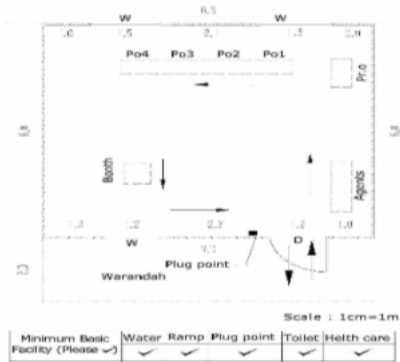

Google Map View

Polling Station Building Front View

Polling Station Front View

Cad View

Key MAP View

1 பெயர் : சரவணன் தந்தை பெயர்: ஆறுமுகம் வீட்டு எண் : 1 வயது : 42 பாலினம் : ஆண்	XGI1288463 Photo is available	2 பெயர் : ஆனந்தபாபு தந்தை பெயர்: கோவிந்தராசு வீட்டு எண் : 1 வயது : 41 பாலினம் : ஆண்	XGI1288448 Photo is available	3 பெயர் : கலைச்செல்வி கணவர் பெயர்: சரவணன் வீட்டு எண் : 1 வயது : 32 பாலினம் : பெண்	XGI1288414 Photo is available
4 பெயர் : செளமியா தந்தை பெயர்: இரகு வீட்டு எண் : 1 வயது : 32 பாலினம் : பெண்	XGI1023571 Photo is available	5 பெயர் : ஜெகதீஸ் தந்தை பெயர்: குப்புசாமி வீட்டு எண் : 2-370 வயது : 30 பாலினம் : ஆண்	XGI1229822 Photo is available	6 பெயர் : கற்பகம் கணவர் பெயர்: சரண்ராஜ் வீட்டு எண் : 2-428 வயது : 32 பாலினம் : பெண்	XGI1248293 Photo is available
7 பெயர் : நாகப்பன் தந்தை பெயர்: நாகமுத்து வீட்டு எண் : 4 வயது : 45 பாலினம் : ஆண்	XGI0798223 Photo is available	8 பெயர் : செந்தில்குமாரி கணவர் பெயர்: சிவக்குமார் வீட்டு எண் : 4 வயது : 40 பாலினம் : பெண்	XGI0798272 Photo is available	9 பெயர் : இந்திரா தந்தை பெயர்: மணி வீட்டு எண் : 4 வயது : 32 பாலினம் : பெண்	XGI0798132 Photo is available
10 பெயர் : எழில் தந்தை பெயர்: கரிகாலன் வீட்டு எண் : 4/4 வயது : 21 பாலினம் : பெண்	XGI2471506 Photo is available	11 பெயர் : ரேவதி கணவர் பெயர்: மணிபாலன் வீட்டு எண் : 5 வயது : 32 பாலினம் : பெண்	XGI1215706 Photo is available	12 பெயர் : சதீஷ் தந்தை பெயர்: சங்கர் வீட்டு எண் : 5 வயது : 29 பாலினம் : ஆண்	XGI1176973 Photo is available
13 பெயர் : பாலமுரளி தந்தை பெயர்: கலிவரதன் வீட்டு எண் : 10 வயது : 40 பாலினம் : ஆண்	XGI2010122 Photo is available	14 பெயர் : பிரித்திகா தந்தை பெயர்: சிவக்குமார் வீட்டு எண் : 10 வயது : 24 பாலினம் : பெண்	XGI2009975 Photo is available	15 பெயர் : சரண்ராஜ் தந்தை பெயர்: செல்வம் வீட்டு எண் : 20 வயது : 36 பாலினம் : ஆண்	XGI1248277 Photo is available
16 பெயர் : கணபதி தந்தை பெயர்: ரவி வீட்டு எண் : 25 வயது : 25 பாலினம் : ஆண்	XGI2009660 Photo is available	17 பெயர் : லட்சுமி தந்தை பெயர்: மணி வீட்டு எண் : 45 வயது : 45 பாலினம் : பெண்	XGI1023373 Photo is available	18 பெயர் : தமிழ்ச்செல்வன் தந்தை பெயர்: முருகன் வீட்டு எண் : 52 வயது : 28 பாலினம் : ஆண்	XGI1288513 Photo is available
19 பெயர் : விஷ்ணு தந்தை பெயர்: குமார் வீட்டு எண் : 65 வயது : 30 பாலினம் : ஆண்	XGI1023274 Photo is available	20 பெயர் : இராதிக்கா தந்தை பெயர்: மணி வீட்டு எண் : 76 வயது : 32 பாலினம் : பெண்	XGI1023365 Photo is available	21 பெயர் : கலைமணி கணவர் பெயர்: கோதண்டராமன் வீட்டு எண் : 90 வயது : 47 பாலினம் : பெண்	XGI0333641 Photo is available
22 பெயர் : பிரியா தந்தை பெயர்: மணி வீட்டு எண் : 91 வயது : 27 பாலினம் : பெண்	XGI1288497 Photo is available	# 23 பெயர் : லட்சுமணன் தந்தை பெயர்: ஜி.சுமர வீட்டு எண் : 102 வயது : 26 பாலினம் : ஆண்	XGI2105526 Photo is available	24 பெயர் : சத்தியமூர்த்தி தந்தை பெயர்: தஷ்ணாமூர்த்தி வீட்டு எண் : 141 வயது : 45 பாலினம் : ஆண்	MBZ3364163 Photo is available
25 பெயர் : லட்சுமி கணவர் பெயர்: மணி வீட்டு எண் : 401 வயது : 36 பாலினம் : பெண்	XGI0340919 Photo is available	26 பெயர் : விக்ரம் ச தந்தை பெயர்: சங்கர் வீட்டு எண் : 401 வயது : 27 பாலினம் : ஆண்	XGI1313725 Photo is available	27 பெயர் : ரித்திஷா கணவர் பெயர்: சுரேஷ் வீட்டு எண் : 401 வயது : 22 பாலினம் : பெண்	XGI2252955 Photo is available
28 பெயர் : ராஜதுரை தந்தை பெயர்: மணி மணி வீட்டு எண் : 401 வயது : 21 பாலினம் : ஆண்	XGI2299089 Photo is available	29 பெயர் : மணி தந்தை பெயர்: காந்தி வீட்டு எண் : 401-1 வயது : 58 பாலினம் : ஆண்	XGI1872431 Photo is available	30 பெயர் : முனியம்மாள் கணவர் பெயர்: மணி வீட்டு எண் : 401-1 வயது : 58 பாலினம் : பெண்	MBZ1172196 Photo is available