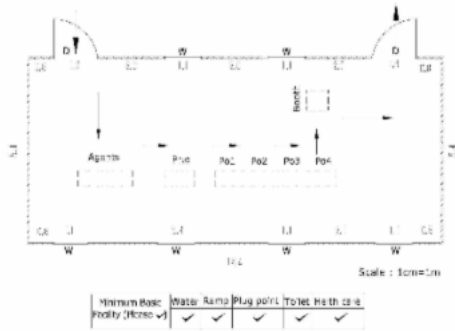

Google Map View

Polling Station Building Front View

Polling Station Front View

Cad View

Key MAP View

சட்டமன்றத் தொகுதியின் எண் மற்றும் பெயர் : 74-விழுப்புரம் பிரிவு எண் மற்றும் பெயர் 1-கல்வெட்டு (வ.கி) & (உ), மாரியம்மன் கோயில் தெரு