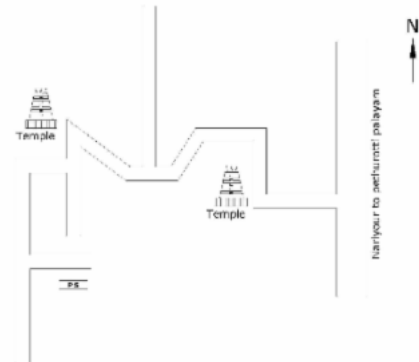

Google Map View

Polling Station Building Front View

Polling Station Front View

Cad View

Key MAP View

சட்டமன்றத் தொகுதியின் எண் மற்றும் பெயர் : 74-விழுப்புரம் பிரிவு எண் மற்றும் பெயர் 1-கல்வெட்டு (வ.கி) & (உ), மாரியம்மன் கோயில் தெரு