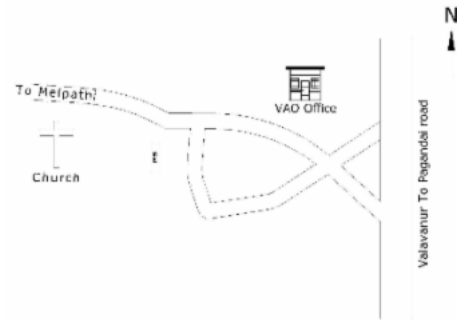

Cad View

Key MAP View