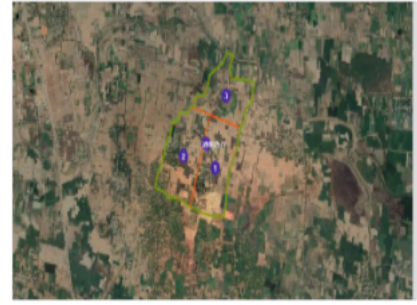

Google Map View