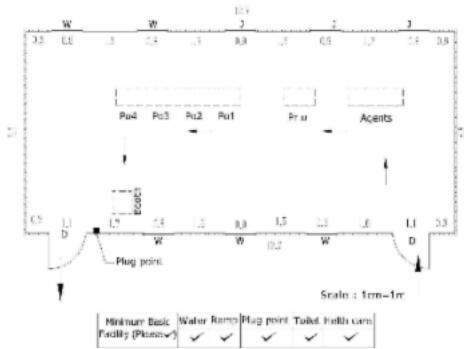

Google Map View

Polling Station Building Front View

Polling Station Front View

Cad View

Key MAP View

சட்டமன்றத் தொகுதியின் எண் மற்றும் பெயர் : 74-விழுப்புரம் பிரிவு எண் மற்றும் பெயர் 1-செங்காடு (வ.கி) & (உ), மாரியம்மன் கோயில் வீதி