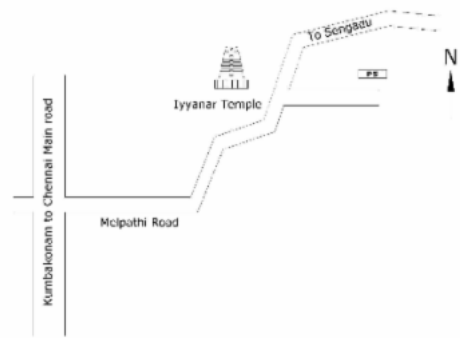

Google Map View

Polling Station Building Front View

Polling Station Front View

Cad View

Key MAP View

சட்டமன்றத் தொகுதியின் எண் மற்றும் பெயர் : 74-விழுப்புரம் பிரிவு எண் மற்றும் பெயர் 1-செங்காடு (வ.கி) & (உ), மாரியம்மன் கோயில் வீதி