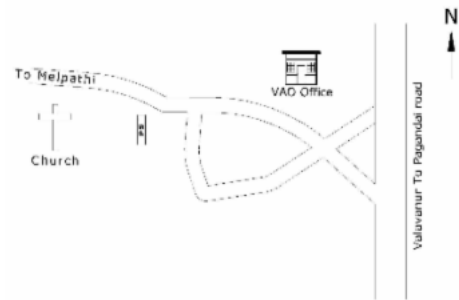

Google Map View

Polling Station Building Front View

Polling Station Front View

Cad View

Key MAP View

சட்டமன்றத் தொகுதியின் எண் மற்றும் பெயர் : 74-விழுப்புரம்
பிரிவு எண் மற்றும் பெயர் 1-செங்காடு (வ.கி) & (ஊ), பழைய மாதா கோயில் தெரு