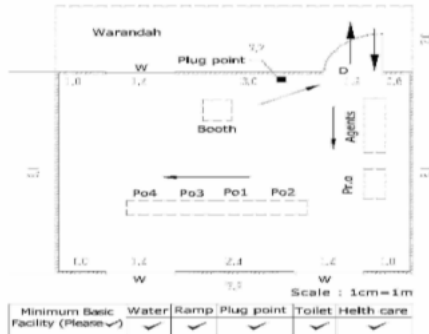

Google Map View

Polling Station Building Front View

Polling Station Front View

Cad View

Key MAP View

சட்டமன்றத் தொகுதியின் எண் மற்றும் பெயர் : 74-விழுப்புரம்
பிரிவு எண் மற்றும் பெயர் 1-செங்காடு (வ.கி) & (ஊ), பழைய மாதா கோயில் தெரு