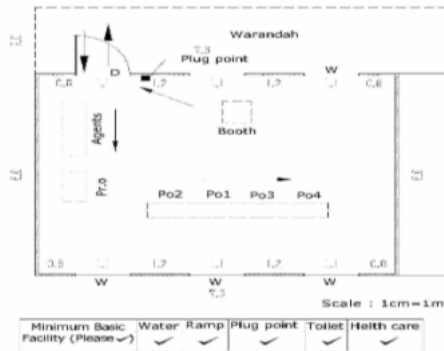

Google Map View

Polling Station Building Front View

Polling Station Front View

Cad View

Key MAP View

1 பெயர் : காந்தாராவ் தந்தை பெயர் : மாணிக்கம் வீட்டு எண் : 1 வயது : 59 பாலினம் : ஆண்	MBZ3107810 Photo is available	2 பெயர் : கலைச்செல்வன் தந்தை பெயர் : கலியவரதன் வீட்டு எண் : 1 வயது : 40 பாலினம் : ஆண்	XGI0122986 Photo is available	3 பெயர் : முத்தரசி கணவர் பெயர் : முரளி வீட்டு எண் : 1 வயது : 32 பாலினம் : பெண்	XGI1025402 Photo is available
4 பெயர் : மணித்தினம் தந்தை பெயர் : சீனிவாசன் வீட்டு எண் : 1 வயது : 31 பாலினம் : ஆண்	XGI0897363 Photo is available	5 பெயர் : சுகன்யா கணவர் பெயர் : கலைச்செல்வன் வீட்டு எண் : 1 வயது : 30 பாலினம் : பெண்	XGI1177740 Photo is available	6 பெயர் : ஆர்த்தி தந்தை பெயர் : செல்வம் வீட்டு எண் : 1 வயது : 25 பாலினம் : பெண்	XGI1404235 Photo is available
7 பெயர் : பிரியதர்ஷினி தந்தை பெயர் : சேகர் வீட்டு எண் : 1 வயது : 24 பாலினம் : பெண்	XGI2083947 Photo is available	8 பெயர் : சூபா தந்தை பெயர் : சுந்தர் வீட்டு எண் : 1 வயது : 22 பாலினம் : பெண்	XGI2268860 Photo is available	9 பெயர் : சத்தியா கணவர் பெயர் : செந்தில் வீட்டு எண் : 2 வயது : 44 பாலினம் : பெண்	XGI0122994 Photo is available
10 பெயர் : ஜெயந்தி கணவர் பெயர் : சிவா வீட்டு எண் : 2 வயது : 43 பாலினம் : பெண்	XGI0122903 Photo is available	11 பெயர் : மகேஷ் கணவர் பெயர் : பாலகிருஷ்ணன் வீட்டு எண் : 2 வயது : 41 பாலினம் : பெண்	XGI0123158 Photo is available	12 பெயர் : அஞ்சலிதேவி தந்தை பெயர் : சுப்புராயன் வீட்டு எண் : 2 வயது : 37 பாலினம் : பெண்	XGI0122887 Photo is available
13 பெயர் : சந்துரு தந்தை பெயர் : சிவா வீட்டு எண் : 02 வயது : 22 பாலினம் : ஆண்	XGI2291250 Photo is available	14 பெயர் : வசந்த் சி தந்தை பெயர் : சிவா பெ வீட்டு எண் : 2 வயது : 21 பாலினம் : ஆண்	XGI2334233 Photo is available	15 பெயர் : தீபா தந்தை பெயர் : பெருமாள் வீட்டு எண் : 2-50 வயது : 46 பாலினம் : பெண்	XGI0122978 Photo is available
16 பெயர் : விஜயா கணவர் பெயர் : ஜெகஜீவன் வீட்டு எண் : 2-75 வயது : 48 பாலினம் : பெண்	XGI0123000 Photo is available	17 பெயர் : ஜோதி கணவர் பெயர் : அண்ணாதுரை வீட்டு எண் : 2-85 வயது : 58 பாலினம் : பெண்	XGI0123075 Photo is available	18 பெயர் : பிரகாஷ் தந்தை பெயர் : முத்துகிருஷ்ணன் வீட்டு எண் : 2-89 வயது : 38 பாலினம் : ஆண்	XGI0123141 Photo is available
19 பெயர் : ராணி கணவர் பெயர் : வீரப்பன் வீட்டு எண் : 2-110 வயது : 53 பாலினம் : பெண்	XGI0123018 Photo is available	20 பெயர் : சதிஷ் தந்தை பெயர் : அண்ணாதுரை வீட்டு எண் : 2-114 வயது : 38 பாலினம் : ஆண்	XGI0123166 Photo is available	21 பெயர் : இராசாராம் தந்தை பெயர் : இலட்சுமணன் வீட்டு எண் : 3 வயது : 64 பாலினம் : ஆண்	XGI1932532 Photo is available
22 பெயர் : ஏகவள்ளி கணவர் பெயர் : இராசாராம் வீட்டு எண் : 3 வயது : 59 பாலினம் : பெண்	MBZ1168244 Photo is available	23 பெயர் : மாரியப்பன் தந்தை பெயர் : மணி வீட்டு எண் : 3 வயது : 30 பாலினம் : ஆண்	XGI1350263 Photo is available	24 பெயர் : மணிமேகலை கணவர் பெயர் : மாரியப்பன் வீட்டு எண் : 3 வயது : 28 பாலினம் : பெண்	XGI1350255 Photo is available
25 பெயர் : மதிவாணன் தந்தை பெயர் : சீனுவாசன் வீட்டு எண் : 03 வயது : 28 பாலினம் : ஆண்	XGI2224665 Photo is available	26 பெயர் : பெரியசாமி தந்தை பெயர் : முருகேசன் வீட்டு எண் : 4 வயது : 66 பாலினம் : ஆண்	XGI1932540 Photo is available	27 பெயர் : நாகமுத்து தந்தை பெயர் : தனபால் வீட்டு எண் : 4 வயது : 62 பாலினம் : ஆண்	MBZ1167378 Photo is available
28 பெயர் : மாணிக்கம் தந்தை பெயர் : முருகேசன் வீட்டு எண் : 4 வயது : 57 பாலினம் : ஆண்	XGI1932557 Photo is available	29 பெயர் : சாந்தி கணவர் பெயர் : மாணிக்கம் வீட்டு எண் : 4 வயது : 51 பாலினம் : பெண்	XGI1932565 Photo is available	30 பெயர் : சரோஜா கணவர் பெயர் : நாகமுத்து வீட்டு எண் : 4 வயது : 50 பாலினம் : பெண்	XGI1932573 Photo is available