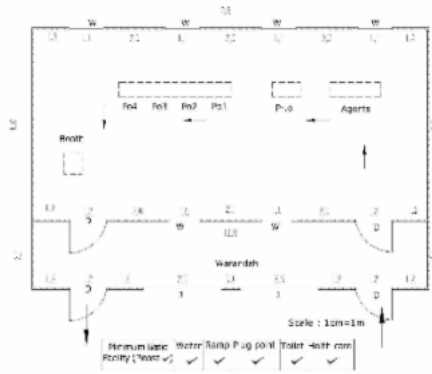

Google Map View

Polling Station Building Front View

Polling Station Front View

Cad View

Key MAP View

1 பெயர் : ஓளிமதி தந்தை பெயர் : சுந்தரராசு வீட்டு எண் : 0 வயது : 22 பாலினம் : பெண் Photo is available	XGI2238434	# 2 பெயர் : மூர்த்தி தந்தை பெயர் : ராஜி வீட்டு எண் : 70 வயது : 46 பாலினம் : ஆண் Photo is available	XGI1244300	3 பெயர் : கதிரவன் தந்தை பெயர் : சந்திரன் வீட்டு எண் : 1-124 வயது : 24 பாலினம் : ஆண் Photo is available	XGI2088607
4 பெயர் : கோமதி கணவர் பெயர் : சசி வீட்டு எண் : 1-155 வயது : 44 பாலினம் : பெண் Photo is available	XGI0801951	5 பெயர் : பாஸ்கர் தந்தை பெயர் : செல்வராஜ் வீட்டு எண் : 2 வயது : 44 பாலினம் : ஆண் Photo is available	XGI0802132	6 பெயர் : அருள்தாஸ் தந்தை பெயர் : வீராசாமி வீட்டு எண் : 2- வயது : 41 பாலினம் : ஆண் Photo is available	XGI0802553
7 பெயர் : ஐஸ்வர்யா தந்தை பெயர் : வெங்கடபதி வீட்டு எண் : 2-2A வயது : 30 பாலினம் : பெண் Photo is available	XGI1178656	8 பெயர் : வீரப்பன் தந்தை பெயர் : புதுராஜன் வீட்டு எண் : 2-3 வயது : 27 பாலினம் : ஆண் Photo is available	XGI1314087	9 பெயர் : புண்ணியகோடி தந்தை பெயர் : புதுராஜன் வீட்டு எண் : 2/3 வயது : 26 பாலினம் : பெண் Photo is available	XGI2257210
10 பெயர் : முருகையன் தந்தை பெயர் : மன்னாதன் வீட்டு எண் : 2/5 வயது : 55 பாலினம் : ஆண் Photo is available	XGI2454130	11 பெயர் : சித்ரா கணவர் பெயர் : முருகையன் வீட்டு எண் : 2/5 வயது : 39 பாலினம் : பெண் Photo is available	XGI2454122	12 பெயர் : சங்கர் தந்தை பெயர் : ஆறுமுகம் வீட்டு எண் : 2/6 வயது : 25 பாலினம் : ஆண் Photo is available	XGI1404995
13 பெயர் : சு சஜாதா கணவர் பெயர் : வி சுந்தரமூர்த்தி வீட்டு எண் : 2-8 வயது : 36 பாலினம் : பெண் Photo is available	XGI1058452	14 பெயர் : மோகன்குமார் தாயின் பெயர் : தமிழரசி வீட்டு எண் : 2/9 வயது : 29 பாலினம் : ஆண் Photo is available	XGI2303543	15 பெயர் : அருள்செல்வி தந்தை பெயர் : அறிமுகன் வீட்டு எண் : 2/9 வயது : 27 பாலினம் : பெண் Photo is available	XGI2303519
16 பெயர் : மங்கையர்கரசி தந்தை பெயர் : வீரராகாவன் வீட்டு எண் : 2-10B வயது : 32 பாலினம் : பெண் Photo is available	XGI0801894	17 பெயர் : கார்த்திகேயன் தந்தை பெயர் : வீரராகவன் வீட்டு எண் : 2-10B வயது : 29 பாலினம் : ஆண் Photo is available	XGI1126945	18 பெயர் : பிருந்தா கணவர் பெயர் : தேவநாதன் வீட்டு எண் : 2-11B வயது : 45 பாலினம் : பெண் Photo is available	XGI0801928
19 பெயர் : அஜித்குமார் தந்தை பெயர் : ஆறுமுகம் வீட்டு எண் : 2-12 வயது : 27 பாலினம் : ஆண் Photo is available	XGI1296748	20 பெயர் : அருண் குமார் தந்தை பெயர் : ஆறுமுகம் வீட்டு எண் : 2/12 வயது : 23 பாலினம் : ஆண் Photo is available	XGI2254449	21 பெயர் : குடியரசுமணி தந்தை பெயர் : ராதாகிருஷ்ணன் வீட்டு எண் : 2-13 வயது : 40 பாலினம் : ஆண் Photo is available	XGI0184614
22 பெயர் : சுகா கணவர் பெயர் : அருள்தாஸ் வீட்டு எண் : 2-14 வயது : 40 பாலினம் : பெண் Photo is available	XGI0802835	23 பெயர் : ராஜகுமார் தந்தை பெயர் : பாபு வீட்டு எண் : 2/15 வயது : 25 பாலினம் : ஆண் Photo is available	XGI1404961	24 பெயர் : சுந்தரி கணவர் பெயர் : கோபால் வீட்டு எண் : 2/15B வயது : 41 பாலினம் : பெண் Photo is available	XGI0491241
25 பெயர் : மணிகண்டன் தந்தை பெயர் : அர்ச்சுனன் வீட்டு எண் : 2-17 வயது : 32 பாலினம் : ஆண் Photo is available	XGI0898205	26 பெயர் : வீரமணி தந்தை பெயர் : அர்ச்சுனன் வீட்டு எண் : 2/17 வயது : 30 பாலினம் : ஆண் Photo is available	XGI1026160	27 பெயர் : ஷாலினி தந்தை பெயர் : தசரதன் வீட்டு எண் : 2/20 வயது : 23 பாலினம் : பெண் Photo is available	XGI2325470
28 பெயர் : ரஞ்சித் குமார் தந்தை பெயர் : தசரதன் வீட்டு எண் : 2/20 வயது : 22 பாலினம் : ஆண் Photo is available	XGI2237899	29 பெயர் : சார்லஸ் தந்தை பெயர் : சம்பத் வீட்டு எண் : 2-23 வயது : 39 பாலினம் : ஆண் Photo is available	XGI0575167	30 பெயர் : ஜெயக்குமார் தந்தை பெயர் : வெள்ளிக்கண்ணு வீட்டு எண் : 2-23 வயது : 28 பாலினம் : ஆண் Photo is available	XGI1216373