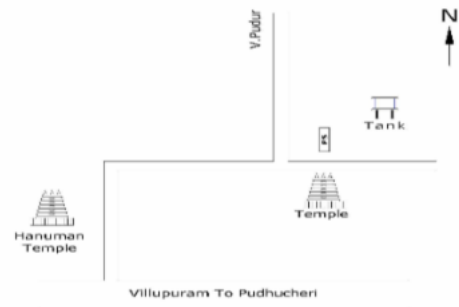

Google Map View

Polling Station Building Front View

Polling Station Front View

Cad View

Key MAP View

1 பெயர் : ஓளிமதி தந்தை பெயர் : சுந்தரராசு வீட்டு எண் : 0 வயது : 22 பாலினம் : பெண் Photo is available	XGI2238434	# 2 பெயர் : மூர்த்தி தந்தை பெயர் : ராஜி வீட்டு எண் : 70 வயது : 46 பாலினம் : ஆண் Photo is available	XGI1244300	3 பெயர் : கதிரவன் தந்தை பெயர் : சந்திரன் வீட்டு எண் : 1-124 வயது : 24 பாலினம் : ஆண் Photo is available	XGI2088607
4 பெயர் : கோமதி கணவர் பெயர் : சசி வீட்டு எண் : 1-155 வயது : 44 பாலினம் : பெண் Photo is available	XGI0801951	5 பெயர் : பாஸ்கர் தந்தை பெயர் : செல்வராஜ் வீட்டு எண் : 2 வயது : 44 பாலினம் : ஆண் Photo is available	XGI0802132	6 பெயர் : அருள்தாஸ் தந்தை பெயர் : வீராசாமி வீட்டு எண் : 2- வயது : 41 பாலினம் : ஆண் Photo is available	XGI0802553
7 பெயர் : ஐஸ்வர்யா தந்தை பெயர் : வெங்கடபதி வீட்டு எண் : 2-2A வயது : 30 பாலினம் : பெண் Photo is available	XGI1178656	8 பெயர் : வீரப்பன் தந்தை பெயர் : புதுராஜன் வீட்டு எண் : 2-3 வயது : 27 பாலினம் : ஆண் Photo is available	XGI1314087	9 பெயர் : புண்ணியகோடி தந்தை பெயர் : புதுராஜன் வீட்டு எண் : 2/3 வயது : 26 பாலினம் : பெண் Photo is available	XGI2257210
10 பெயர் : முருகையன் தந்தை பெயர் : மன்னாதன் வீட்டு எண் : 2/5 வயது : 55 பாலினம் : ஆண் Photo is available	XGI2454130	11 பெயர் : சித்ரா கணவர் பெயர் : முருகையன் வீட்டு எண் : 2/5 வயது : 39 பாலினம் : பெண் Photo is available	XGI2454122	12 பெயர் : சங்கர் தந்தை பெயர் : ஆறுமுகம் வீட்டு எண் : 2/6 வயது : 25 பாலினம் : ஆண் Photo is available	XGI1404995
13 பெயர் : சு சஜாதா கணவர் பெயர் : வி சுந்தரமூர்த்தி வீட்டு எண் : 2-8 வயது : 36 பாலினம் : பெண் Photo is available	XGI1058452	14 பெயர் : மோகன்குமார் தாயின் பெயர் : தமிழரசி வீட்டு எண் : 2/9 வயது : 29 பாலினம் : ஆண் Photo is available	XGI2303543	15 பெயர் : அருள்செல்வி தந்தை பெயர் : அறிமுகன் வீட்டு எண் : 2/9 வயது : 27 பாலினம் : பெண் Photo is available	XGI2303519
16 பெயர் : மங்கையர்கரசி தந்தை பெயர் : வீரராகாவன் வீட்டு எண் : 2-10B வயது : 32 பாலினம் : பெண் Photo is available	XGI0801894	17 பெயர் : கார்த்திகேயன் தந்தை பெயர் : வீரராகவன் வீட்டு எண் : 2-10B வயது : 29 பாலினம் : ஆண் Photo is available	XGI1126945	18 பெயர் : பிருந்தா கணவர் பெயர் : தேவநாதன் வீட்டு எண் : 2-11B வயது : 45 பாலினம் : பெண் Photo is available	XGI0801928
19 பெயர் : அஜித்குமார் தந்தை பெயர் : ஆறுமுகம் வீட்டு எண் : 2-12 வயது : 27 பாலினம் : ஆண் Photo is available	XGI1296748	20 பெயர் : அருண் குமார் தந்தை பெயர் : ஆறுமுகம் வீட்டு எண் : 2/12 வயது : 23 பாலினம் : ஆண் Photo is available	XGI2254449	21 பெயர் : குடியரசுமணி தந்தை பெயர் : ராதாகிருஷ்ணன் வீட்டு எண் : 2-13 வயது : 40 பாலினம் : ஆண் Photo is available	XGI0184614
22 பெயர் : சுகா கணவர் பெயர் : அருள்தாஸ் வீட்டு எண் : 2-14 வயது : 40 பாலினம் : பெண் Photo is available	XGI0802835	23 பெயர் : ராஜகுமார் தந்தை பெயர் : பாபு வீட்டு எண் : 2/15 வயது : 25 பாலினம் : ஆண் Photo is available	XGI1404961	24 பெயர் : சுந்தரி கணவர் பெயர் : கோபால் வீட்டு எண் : 2/15B வயது : 41 பாலினம் : பெண் Photo is available	XGI0491241
25 பெயர் : மணிகண்டன் தந்தை பெயர் : அர்ச்சுனன் வீட்டு எண் : 2-17 வயது : 32 பாலினம் : ஆண் Photo is available	XGI0898205	26 பெயர் : வீரமணி தந்தை பெயர் : அர்ச்சுனன் வீட்டு எண் : 2/17 வயது : 30 பாலினம் : ஆண் Photo is available	XGI1026160	27 பெயர் : ஷாலினி தந்தை பெயர் : தசரதன் வீட்டு எண் : 2/20 வயது : 23 பாலினம் : பெண் Photo is available	XGI2325470
28 பெயர் : ரஞ்சித் குமார் தந்தை பெயர் : தசரதன் வீட்டு எண் : 2/20 வயது : 22 பாலினம் : ஆண் Photo is available	XGI2237899	29 பெயர் : சார்லஸ் தந்தை பெயர் : சம்பத் வீட்டு எண் : 2-23 வயது : 39 பாலினம் : ஆண் Photo is available	XGI0575167	30 பெயர் : ஜெயக்குமார் தந்தை பெயர் : வெள்ளிக்கண்ணு வீட்டு எண் : 2-23 வயது : 28 பாலினம் : ஆண் Photo is available	XGI1216373