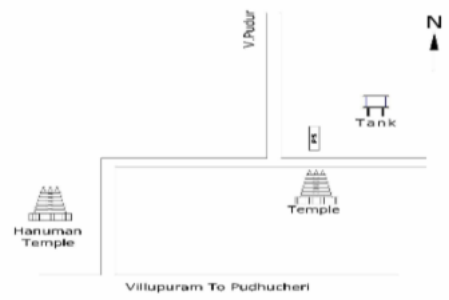

Google Map View

Polling Station Building Front View

Polling Station Front View

Cad View

Key MAP View

1 பெயர் : திவ்யா தந்தை பெயர்: பக்கிரி வீட்டு எண் : 0 வயது : 26 பாலினம் : பெண் Photo is available	XGI1405190	2 பெயர் : பரணிதரன் தந்தை பெயர்: பக்கிரி வீட்டு எண் : 1 வயது : 29 பாலினம் : ஆண் Photo is available	XGI1118066	3 பெயர் : உதயக்குமார் தந்தை பெயர்: ஆதிகேசவன் வீட்டு எண் : 1 வயது : 28 பாலினம் : ஆண் Photo is available	XGI1290220
4 பெயர் : நிவாஸ் தந்தை பெயர்: விஜயன் வீட்டு எண் : 1 வயது : 25 பாலினம் : ஆண் Photo is available	XGI1433069	5 பெயர் : ஜெயராஜ் தந்தை பெயர்: ஜெயமுர்த்தி வீட்டு எண் : 1 வயது : 23 பாலினம் : ஆண் Photo is available	XGI2130391	6 பெயர் : சஞ்சய் தந்தை பெயர்: கோவிந்தன் வீட்டு எண் : 1 வயது : 23 பாலினம் : ஆண் Photo is available	XGI2130417
7 பெயர் : சரோஜினி பி தந்தை பெயர்: பாரி வீட்டு எண் : 1/43 வயது : 20 பாலினம் : பெண் Photo is available	XGI2421956	S 8 பெயர் : குணசேகர் தந்தை பெயர்: ராஜேந்திரன் வீட்டு எண் : 1-195 வயது : 37 பாலினம் : ஆண் Photo is available	XGI0801878	9 பெயர் : கிருஷ்ணகுமார் தந்தை பெயர்: ஆதிகேசவன் வீட்டு எண் : 2- வயது : 31 பாலினம் : ஆண் Photo is available	XGI1058502
S 10 பெயர் : கெஜேந்திரன் தந்தை பெயர்: சேசவன் வீட்டு எண் : 2-15 வயது : 34 பாலினம் : ஆண் Photo is available	XGI0802777	S 11 பெயர் : வினோத் தந்தை பெயர்: வெள்ளிக்கண்ணு வீட்டு எண் : 2-51 வயது : 33 பாலினம் : ஆண் Photo is available	XGI0801886	S 12 பெயர் : சுப்ரதீபக் தந்தை பெயர்: துளசிங்கம் வீட்டு எண் : 2-64 வயது : 35 பாலினம் : ஆண் Photo is available	XGI0802793
13 பெயர் : காமராஜ் தந்தை பெயர்: செல்வராஜ் வீட்டு எண் : 2-153 வயது : 58 பாலினம் : ஆண் Photo is available	XGI0124990	14 பெயர் : கவிதா கணவர் பெயர்: கோவிந்தன் வீட்டு எண் : 2-207 வயது : 42 பாலினம் : பெண் Photo is available	XGI0491399	15 பெயர் : ஜெயமூர்த்தி ச தந்தை பெயர்: சத்தியநாதன் வீட்டு எண் : 2/218 வயது : 21 பாலினம் : ஆண் Photo is available	XGI2409472
16 பெயர் : ஜெயசெல்வி தந்தை பெயர்: சத்தியநாதன் வீட்டு எண் : 2/218 வயது : 20 பாலினம் : பெண் Photo is available	XGI2415727	17 பெயர் : கெஜயக்கொடி கணவர் பெயர்: செளந்தரராஜன் வீட்டு எண் : 2-226 வயது : 39 பாலினம் : பெண் Photo is available	XGI0898361	18 பெயர் : துரைராஜ் தந்தை பெயர்: ஆதிநாராயணன் வீட்டு எண் : 2-227 வயது : 51 பாலினம் : ஆண் Photo is available	LPN1200658
19 பெயர் : சூர்யா கணவர் பெயர்: கோபாலகிருஷ்ணன் வீட்டு எண் : 2-227 வயது : 36 பாலினம் : பெண் Photo is available	XGI0098657	20 பெயர் : சந்தியா தந்தை பெயர்: மதுசூதனன் வீட்டு எண் : 2-230 வயது : 24 பாலினம் : பெண் Photo is available	XGI2098630	21 பெயர் : பாலாஜி தந்தை பெயர்: பாஸ்கரன் வீட்டு எண் : 2-236 வயது : 32 பாலினம் : ஆண் Photo is available	XGI0801977
22 பெயர் : பலராமன் தந்தை பெயர்: ஆதிமூலம் வீட்டு எண் : 2-238 வயது : 32 பாலினம் : ஆண் Photo is available	XGI0802504	23 பெயர் : அறிமழகன் தந்தை பெயர்: ஆதிமூலம் வீட்டு எண் : 2-238 வயது : 30 பாலினம் : ஆண் Photo is available	XGI1118215	24 பெயர் : கீர்த்திகா தந்தை பெயர்: துரையாசன் வீட்டு எண் : 2-243 வயது : 30 பாலினம் : பெண் Photo is available	XGI1026491
25 பெயர் : நாராயணன் தந்தை பெயர்: பரசுராமன் வீட்டு எண் : 2/245 வயது : 56 பாலினம் : ஆண் Photo is available	XGI1921220	26 பெயர் : மரகதம் கணவர் பெயர்: நாராயணன் வீட்டு எண் : 2-245 வயது : 50 பாலினம் : பெண் Photo is available	XGI0898395	27 பெயர் : ஆனந்தி கணவர் பெயர்: சுதாகர் வீட்டு எண் : 2-245 வயது : 38 பாலினம் : பெண் Photo is available	XGI0898379
28 பெயர் : நிர்மலா கணவர் பெயர்: கார்த்திகேயன் வீட்டு எண் : 2-252 வயது : 34 பாலினம் : பெண் Photo is available	XGI2130375	29 பெயர் : சரவணன் தந்தை பெயர்: ராமு வீட்டு எண் : 2-257 வயது : 42 பாலினம் : ஆண் Photo is available	XGI0898445	30 பெயர் : வரலட்சுமி கணவர் பெயர்: சரவணன் வீட்டு எண் : 2-257 வயது : 34 பாலினம் : பெண் Photo is available	XGI1118223