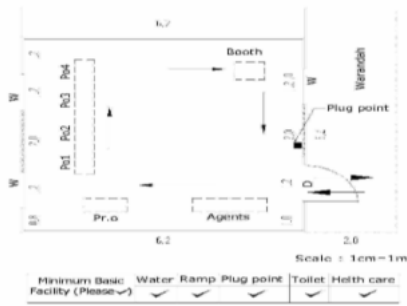

Google Map View

Polling Station Building Front View

Polling Station Front View

Cad View

Key MAP View

1 பெயர் : திவ்யா தந்தை பெயர்: பக்கிரி வீட்டு எண் : 0 வயது : 26 பாலினம் : பெண் Photo is available	XGI1405190	2 பெயர் : பரணிதரன் தந்தை பெயர்: பக்கிரி வீட்டு எண் : 1 வயது : 29 பாலினம் : ஆண் Photo is available	XGI1118066	3 பெயர் : உதயக்குமார் தந்தை பெயர்: ஆதிகேசவன் வீட்டு எண் : 1 வயது : 28 பாலினம் : ஆண் Photo is available	XGI1290220
4 பெயர் : நிவாஸ் தந்தை பெயர்: விஜயன் வீட்டு எண் : 1 வயது : 25 பாலினம் : ஆண் Photo is available	XGI1433069	5 பெயர் : ஜெயராஜ் தந்தை பெயர்: ஜெயமுர்த்தி வீட்டு எண் : 1 வயது : 23 பாலினம் : ஆண் Photo is available	XGI2130391	6 பெயர் : சஞ்சய் தந்தை பெயர்: கோவிந்தன் வீட்டு எண் : 1 வயது : 23 பாலினம் : ஆண் Photo is available	XGI2130417
7 பெயர் : சரோஜினி பி தந்தை பெயர்: பாரி வீட்டு எண் : 1/43 வயது : 20 பாலினம் : பெண் Photo is available	XGI2421956	S 8 பெயர் : குணசேகர் தந்தை பெயர்: ராஜேந்திரன் வீட்டு எண் : 1-195 வயது : 37 பாலினம் : ஆண் Photo is available	XGI0801878	9 பெயர் : கிருஷ்ணகுமார் தந்தை பெயர்: ஆதிகேசவன் வீட்டு எண் : 2- வயது : 31 பாலினம் : ஆண் Photo is available	XGI1058502
S 10 பெயர் : கெஜேந்திரன் தந்தை பெயர்: சேசவன் வீட்டு எண் : 2-15 வயது : 34 பாலினம் : ஆண் Photo is available	XGI0802777	S 11 பெயர் : வினோத் தந்தை பெயர்: வெள்ளிக்கண்ணு வீட்டு எண் : 2-51 வயது : 33 பாலினம் : ஆண் Photo is available	XGI0801886	S 12 பெயர் : சுப்ரதீபக் தந்தை பெயர்: துளசிங்கம் வீட்டு எண் : 2-64 வயது : 35 பாலினம் : ஆண் Photo is available	XGI0802793
13 பெயர் : காமராஜ் தந்தை பெயர்: செல்வராஜ் வீட்டு எண் : 2-153 வயது : 58 பாலினம் : ஆண் Photo is available	XGI0124990	14 பெயர் : கவிதா கணவர் பெயர்: கோவிந்தன் வீட்டு எண் : 2-207 வயது : 42 பாலினம் : பெண் Photo is available	XGI0491399	15 பெயர் : ஜெயமூர்த்தி ச தந்தை பெயர்: சத்தியநாதன் வீட்டு எண் : 2/218 வயது : 21 பாலினம் : ஆண் Photo is available	XGI2409472
16 பெயர் : ஜெயசெல்வி தந்தை பெயர்: சத்தியநாதன் வீட்டு எண் : 2/218 வயது : 20 பாலினம் : பெண் Photo is available	XGI2415727	17 பெயர் : கெஜயக்கொடி கணவர் பெயர்: செளந்தரராஜன் வீட்டு எண் : 2-226 வயது : 39 பாலினம் : பெண் Photo is available	XGI0898361	18 பெயர் : துரைராஜ் தந்தை பெயர்: ஆதிநாராயணன் வீட்டு எண் : 2-227 வயது : 51 பாலினம் : ஆண் Photo is available	LPN1200658
19 பெயர் : சூர்யா கணவர் பெயர்: கோபாலகிருஷ்ணன் வீட்டு எண் : 2-227 வயது : 36 பாலினம் : பெண் Photo is available	XGI0098657	20 பெயர் : சந்தியா தந்தை பெயர்: மதுசூதனன் வீட்டு எண் : 2-230 வயது : 24 பாலினம் : பெண் Photo is available	XGI2098630	21 பெயர் : பாலாஜி தந்தை பெயர்: பாஸ்கரன் வீட்டு எண் : 2-236 வயது : 32 பாலினம் : ஆண் Photo is available	XGI0801977
22 பெயர் : பலராமன் தந்தை பெயர்: ஆதிமூலம் வீட்டு எண் : 2-238 வயது : 32 பாலினம் : ஆண் Photo is available	XGI0802504	23 பெயர் : அறிமழகன் தந்தை பெயர்: ஆதிமூலம் வீட்டு எண் : 2-238 வயது : 30 பாலினம் : ஆண் Photo is available	XGI1118215	24 பெயர் : கீர்த்திகா தந்தை பெயர்: துரையாசன் வீட்டு எண் : 2-243 வயது : 30 பாலினம் : பெண் Photo is available	XGI1026491
25 பெயர் : நாராயணன் தந்தை பெயர்: பரசுராமன் வீட்டு எண் : 2/245 வயது : 56 பாலினம் : ஆண் Photo is available	XGI1921220	26 பெயர் : மரகதம் கணவர் பெயர்: நாராயணன் வீட்டு எண் : 2-245 வயது : 50 பாலினம் : பெண் Photo is available	XGI0898395	27 பெயர் : ஆனந்தி கணவர் பெயர்: சுதாகர் வீட்டு எண் : 2-245 வயது : 38 பாலினம் : பெண் Photo is available	XGI0898379
28 பெயர் : நிர்மலா கணவர் பெயர்: கார்த்திகேயன் வீட்டு எண் : 2-252 வயது : 34 பாலினம் : பெண் Photo is available	XGI2130375	29 பெயர் : சரவணன் தந்தை பெயர்: ராமு வீட்டு எண் : 2-257 வயது : 42 பாலினம் : ஆண் Photo is available	XGI0898445	30 பெயர் : வரலட்சுமி கணவர் பெயர்: சரவணன் வீட்டு எண் : 2-257 வயது : 34 பாலினம் : பெண் Photo is available	XGI1118223