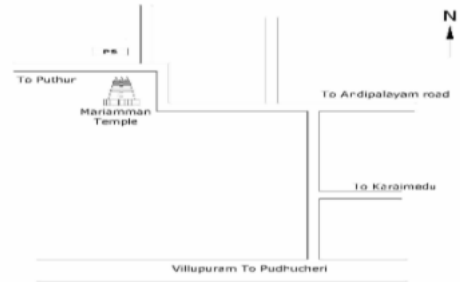

Google Map View

Polling Station Building Front View

Polling Station Front View

Cad View

Key MAP View

சட்டமன்றத் தொகுதியின் எண் மற்றும் பெயர் : 74-விழுப்புரம் பிரிவு எண் மற்றும் பெயர் 1-குழுஎம் (வ.கி) & (ஊ), கோவில் தெரு