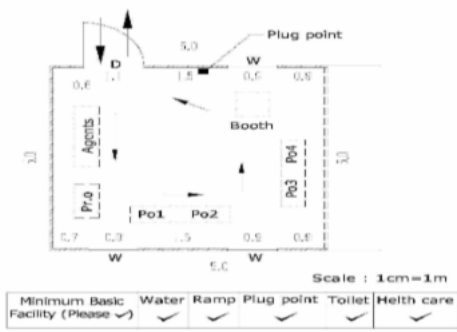

வாக்காளர் பதிவு அலுவலரின்
கையொப்பம்

Nazri Naksha

Google Map View

Polling Station Building Front View

Polling Station Front View

Cad View

Key MAP View

| | | | | | |
|---|------------|---|------------|---|------------|
| 1 பெயர் : கலைவாணி கணவர் பெயர்: பார்த்திபன் வீட்டு எண் : 0 வயது : 30 பாலினம் : பெண் Photo is available | XGI1406362 | 2 பெயர் : கலையரசி கணவர் பெயர்: சிலம்பரசன் வீட்டு எண் : 0 வயது : 27 பாலினம் : பெண் Photo is available | XGI1406313 | 3 பெயர் : மணிவீரன் தந்தை பெயர்: பக்கிரி வீட்டு எண் : 0 வயது : 25 பாலினம் : ஆண் Photo is available | XGI1406289 |
| 4 பெயர் : பிரதீப் தந்தை பெயர்: குமரேசன் வீட்டு எண் : 0 வயது : 25 பாலினம் : ஆண் Photo is available | XGI1406297 | 5 பெயர் : சமதி கணவர் பெயர்: ராஜி வீட்டு எண் : 1-8 வயது : 43 பாலினம் : பெண் Photo is available | XGI0805747 | 6 பெயர் : மதன்குமார் தந்தை பெயர்: சர்குணராஜ் வீட்டு எண் : 1/8 வயது : 22 பாலினம் : ஆண் Photo is available | XGI2283919 |
| 7 பெயர் : கஸ்தூரி கணவர் பெயர்: ஜனார்த்தன் வீட்டு எண் : 1-45 வயது : 48 பாலினம் : பெண் Photo is available | XGI1028737 | 8 பெயர் : கலைவாணி கணவர் பெயர்: ஸ்ரீதர் வீட்டு எண் : 1-52 வயது : 41 பாலினம் : பெண் Photo is available | LPN2537736 | 9 பெயர் : இளவரசு தந்தை பெயர்: மோகன்ராஜ் வீட்டு எண் : 1/52 வயது : 20 பாலினம் : ஆண் Photo is available | XGI2365245 |
| 10 பெயர் : பொன்னுரங்கம் தந்தை பெயர்: குப்புசாமிபிள்ளை வீட்டு எண் : 1-75 வயது : 76 பாலினம் : ஆண் Photo is available | LPN2537744 | 11 பெயர் : பிரபாவதி கணவர் பெயர்: செந்தில்முருகன் வீட்டு எண் : 1-84 வயது : 37 பாலினம் : பெண் Photo is available | XGI1028570 | 12 பெயர் : சந்திரசேகரன் தந்தை பெயர்: மாரிமுத்து வீட்டு எண் : 1/90 வயது : 63 பாலினம் : ஆண் Photo is available | XGI1406370 |
| 13 பெயர் : உமாமஹேஷ்வரி கணவர் பெயர்: சந்திரசேகரன் வீட்டு எண் : 1/90 வயது : 50 பாலினம் : பெண் Photo is available | XGI1406347 | 14 பெயர் : வினோதினி கணவர் பெயர்: மணிகண்டன் வீட்டு எண் : 1/95 வயது : 26 பாலினம் : பெண் Photo is available | XGI1406255 | 15 பெயர் : சிவகுமார் தந்தை பெயர்: ஜீவா வீட்டு எண் : 1/187 வயது : 25 பாலினம் : ஆண் Photo is available | XGI1406305 |
| 16 பெயர் : எழிலரசி கணவர் பெயர்: ராஜன் வீட்டு எண் : 2 வயது : 34 பாலினம் : பெண் Photo is available | XGI1406354 | 17 பெயர் : சரவணன் தந்தை பெயர்: ரங்கராஜன் வீட்டு எண் : 5 வயது : 45 பாலினம் : ஆண் Photo is available | XGI0806059 | 18 பெயர் : சின்னப்பொன்னு கணவர் பெயர்: முருகன் வீட்டு எண் : 35 வயது : 39 பாலினம் : பெண் Photo is available | LPN2859312 |
| 19 பெயர் : வல்லி கணவர் பெயர்: சங்கர் வீட்டு எண் : 45 வயது : 48 பாலினம் : பெண் Photo is available | XGI0805754 | 20 பெயர் : சுவேதா சுவேதா தந்தை பெயர்: சிவகுமார் வீட்டு எண் : 45 வயது : 22 பாலினம் : பெண் Photo is available | XGI2284016 | 21 பெயர் : வசந்தி கணவர் பெயர்: பழனி வீட்டு எண் : 46 வயது : 46 பாலினம் : பெண் Photo is available | LPN2859247 |
| 22 பெயர் : சுகந்தா கணவர் பெயர்: முத்து வீட்டு எண் : 48 வயது : 44 பாலினம் : பெண் Photo is available | LPN2679850 | 23 பெயர் : வேலாயுதம் தந்தை பெயர்: சாம்பசிவம் வீட்டு எண் : 50 வயது : 63 பாலினம் : ஆண் Photo is available | LPN2537785 | #2 24 பெயர் : மலர் மோகன் தந்தை பெயர்: மோகன் வீட்டு எண் : 1 49 வயது : 49 பாலினம் : ஆண் Photo is available | LPN2859288 |
| 25 பெயர் : முத்துலட்சுமி கணவர் பெயர்: பாவாடைச்சாமி வீட்டு எண் : 51 வயது : 80 பாலினம் : பெண் Photo is available | XGI1973965 | 26 பெயர் : சுந்தரி கணவர் பெயர்: வேலு வீட்டு எண் : 51 வயது : 53 பாலினம் : பெண் Photo is available | XGI1973973 | 27 பெயர் : பன்னீர்செல்வம் தந்தை பெயர்: கோபால் வீட்டு எண் : 51 வயது : 49 பாலினம் : ஆண் Photo is available | LPN2859239 |
| 28 பெயர் : கௌரி கணவர் பெயர்: பன்னீர்செல்வம் வீட்டு எண் : 51 வயது : 40 பாலினம் : பெண் Photo is available | LPN2859221 | 29 பெயர் : சாரதா கணவர் பெயர்: வீராசாமி வீட்டு எண் : 52 வயது : 76 பாலினம் : பெண் Photo is available | XGI1973999 | 30 பெயர் : ஸ்ரீதர் தந்தை பெயர்: வீராசாமி வீட்டு எண் : 52 வயது : 50 பாலினம் : ஆண் Photo is available | XGI1974005 |