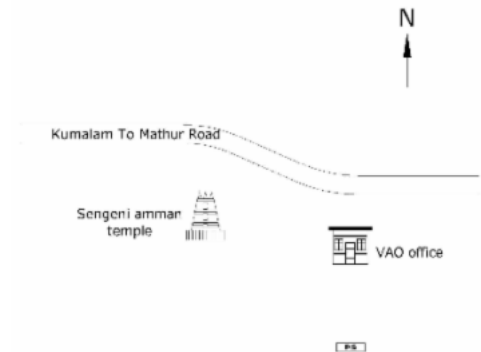

வாக்காளர் பதிவு அலுவலரின்
கையொப்பம்

Nazri Naksha

Google Map View

Polling Station Building Front View

Polling Station Front View

Cad View

Key MAP View

| | | | | | |
|---|------------|---|------------|---|------------|
| 1 பெயர் : கலைவாணி கணவர் பெயர்: பார்த்திபன் வீட்டு எண் : 0 வயது : 30 பாலினம் : பெண் Photo is available | XGI1406362 | 2 பெயர் : கலையரசி கணவர் பெயர்: சிலம்பரசன் வீட்டு எண் : 0 வயது : 27 பாலினம் : பெண் Photo is available | XGI1406313 | 3 பெயர் : மணிவீரன் தந்தை பெயர்: பக்கிரி வீட்டு எண் : 0 வயது : 25 பாலினம் : ஆண் Photo is available | XGI1406289 |
| 4 பெயர் : பிரதீப் தந்தை பெயர்: குமரேசன் வீட்டு எண் : 0 வயது : 25 பாலினம் : ஆண் Photo is available | XGI1406297 | 5 பெயர் : சமதி கணவர் பெயர்: ராஜி வீட்டு எண் : 1-8 வயது : 43 பாலினம் : பெண் Photo is available | XGI0805747 | 6 பெயர் : மதன்குமார் தந்தை பெயர்: சர்குணராஜ் வீட்டு எண் : 1/8 வயது : 22 பாலினம் : ஆண் Photo is available | XGI2283919 |
| 7 பெயர் : கஸ்தூரி கணவர் பெயர்: ஜனார்த்தன் வீட்டு எண் : 1-45 வயது : 48 பாலினம் : பெண் Photo is available | XGI1028737 | 8 பெயர் : கலைவாணி கணவர் பெயர்: ஸ்ரீதர் வீட்டு எண் : 1-52 வயது : 41 பாலினம் : பெண் Photo is available | LPN2537736 | 9 பெயர் : இளவரசு தந்தை பெயர்: மோகன்ராஜ் வீட்டு எண் : 1/52 வயது : 20 பாலினம் : ஆண் Photo is available | XGI2365245 |
| 10 பெயர் : பொன்னுரங்கம் தந்தை பெயர்: குப்புசாமிபிள்ளை வீட்டு எண் : 1-75 வயது : 76 பாலினம் : ஆண் Photo is available | LPN2537744 | 11 பெயர் : பிரபாவதி கணவர் பெயர்: செந்தில்முருகன் வீட்டு எண் : 1-84 வயது : 37 பாலினம் : பெண் Photo is available | XGI1028570 | 12 பெயர் : சந்திரசேகரன் தந்தை பெயர்: மாரிமுத்து வீட்டு எண் : 1/90 வயது : 63 பாலினம் : ஆண் Photo is available | XGI1406370 |
| 13 பெயர் : உமாமஹேஷ்வரி கணவர் பெயர்: சந்திரசேகரன் வீட்டு எண் : 1/90 வயது : 50 பாலினம் : பெண் Photo is available | XGI1406347 | 14 பெயர் : வினோதினி கணவர் பெயர்: மணிகண்டன் வீட்டு எண் : 1/95 வயது : 26 பாலினம் : பெண் Photo is available | XGI1406255 | 15 பெயர் : சிவகுமார் தந்தை பெயர்: ஜீவா வீட்டு எண் : 1/187 வயது : 25 பாலினம் : ஆண் Photo is available | XGI1406305 |
| 16 பெயர் : எழிலரசி கணவர் பெயர்: ராஜன் வீட்டு எண் : 2 வயது : 34 பாலினம் : பெண் Photo is available | XGI1406354 | 17 பெயர் : சரவணன் தந்தை பெயர்: ரங்கராஜன் வீட்டு எண் : 5 வயது : 45 பாலினம் : ஆண் Photo is available | XGI0806059 | 18 பெயர் : சின்னப்பொன்னு கணவர் பெயர்: முருகன் வீட்டு எண் : 35 வயது : 39 பாலினம் : பெண் Photo is available | LPN2859312 |
| 19 பெயர் : வல்லி கணவர் பெயர்: சங்கர் வீட்டு எண் : 45 வயது : 48 பாலினம் : பெண் Photo is available | XGI0805754 | 20 பெயர் : சுவேதா சுவேதா தந்தை பெயர்: சிவகுமார் வீட்டு எண் : 45 வயது : 22 பாலினம் : பெண் Photo is available | XGI2284016 | 21 பெயர் : வசந்தி கணவர் பெயர்: பழனி வீட்டு எண் : 46 வயது : 46 பாலினம் : பெண் Photo is available | LPN2859247 |
| 22 பெயர் : சுகந்தா கணவர் பெயர்: முத்து வீட்டு எண் : 48 வயது : 44 பாலினம் : பெண் Photo is available | LPN2679850 | 23 பெயர் : வேலாயுதம் தந்தை பெயர்: சாம்பசிவம் வீட்டு எண் : 50 வயது : 63 பாலினம் : ஆண் Photo is available | LPN2537785 | #2 24 பெயர் : மலர் மோகன் தந்தை பெயர்: மோகன் வீட்டு எண் : 1 49 வயது : 49 பாலினம் : ஆண் Photo is available | LPN2859288 |
| 25 பெயர் : முத்துலட்சுமி கணவர் பெயர்: பாவாடைச்சாமி வீட்டு எண் : 51 வயது : 80 பாலினம் : பெண் Photo is available | XGI1973965 | 26 பெயர் : சுந்தரி கணவர் பெயர்: வேலு வீட்டு எண் : 51 வயது : 53 பாலினம் : பெண் Photo is available | XGI1973973 | 27 பெயர் : பன்னீர்செல்வம் தந்தை பெயர்: கோபால் வீட்டு எண் : 51 வயது : 49 பாலினம் : ஆண் Photo is available | LPN2859239 |
| 28 பெயர் : கௌரி கணவர் பெயர்: பன்னீர்செல்வம் வீட்டு எண் : 51 வயது : 40 பாலினம் : பெண் Photo is available | LPN2859221 | 29 பெயர் : சாரதா கணவர் பெயர்: வீராசாமி வீட்டு எண் : 52 வயது : 76 பாலினம் : பெண் Photo is available | XGI1973999 | 30 பெயர் : ஸ்ரீதர் தந்தை பெயர்: வீராசாமி வீட்டு எண் : 52 வயது : 50 பாலினம் : ஆண் Photo is available | XGI1974005 |