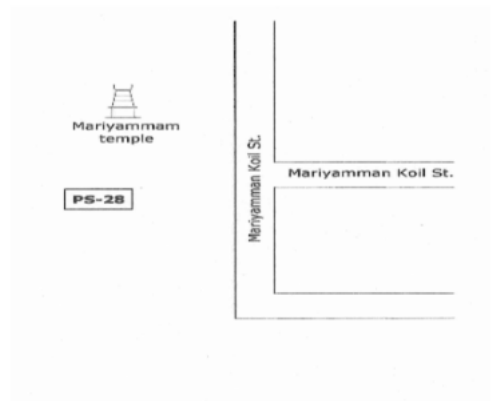

Google Map View

Polling Station Building Front View

Polling Station Front View

Cad View

Key MAP View

சட்டமன்றத் தொகுதியின் எண் மற்றும் பெயர் : 74-விழுப்புரம்  
பிரிவு எண் மற்றும் பெயர் 1-நன்னாடு (வ.கி) & (ஊ), பழையகாலனி மாரியம்மன் கோவில் தெரு