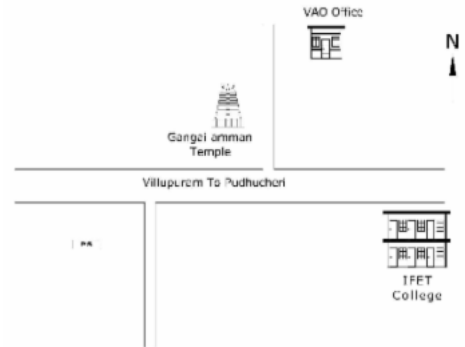

Google Map View

Polling Station Building Front View

Polling Station Front View

Cad View

Key MAP View

சட்டமன்றத் தொகுதியின் எண் மற்றும் பெயர் : 74-விழுப்புரம் பிரிவு எண் மற்றும் பெயர் 1-சிறுவந்தாடு (வ.கி) & (ஊ), மாந்தோப்பு தெரு