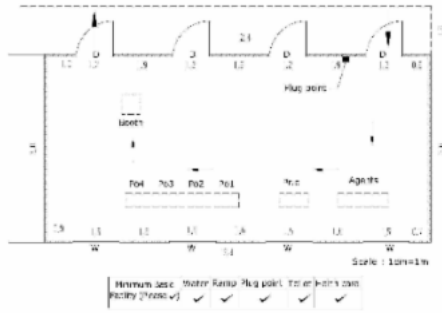

Google Map View

Polling Station Building Front View

Polling Station Front View

Cad View

Key MAP View

சட்டமன்றத் தொகுதியின் எண் மற்றும் பெயர் : 74-விழுப்புரம் பிரிவு எண் மற்றும் பெயர் 1-சிறுவந்தாடு (வ.கி) & (ஊ), மாந்தோப்பு தெரு