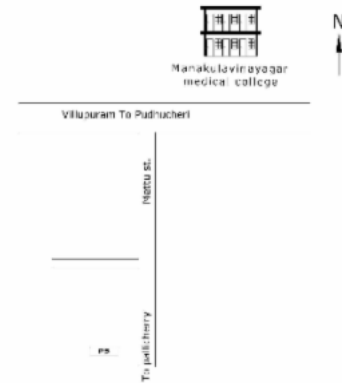

Google Map View

Polling Station Building Front View

Polling Station Front View

Cad View

Key MAP View

1 பெயர் : ஹேமலதா தந்தை பெயர் : கோபிநாதன் வீட்டு எண் : 0 வயது : 21 பாலினம் : பெண் Photo is available	XGI2422145	2 பெயர் : பரத் கோ தந்தை பெயர் : கோபிநாதன் வீட்டு எண் : 0 வயது : 19 பாலினம் : ஆண் Photo is available	XGI2499416	3 பெயர் : லட்சுமி சே தந்தை பெயர் : சேகர் வீட்டு எண் : 1/2 வயது : 21 பாலினம் : பெண் Photo is available	XGI2500650
4 பெயர் : ஜெயந்தி தந்தை பெயர் : குமார் வீட்டு எண் : 1/119 வயது : 21 பாலினம் : பெண் Photo is available	XGI2508281	5 பெயர் : மணிகண்டன் தந்தை பெயர் : மண்ணாங்கட்டி வீட்டு எண் : 2/24 வயது : 45 பாலினம் : ஆண் Photo is available	XGI2115517	6 பெயர் : தெய்வீகம் கணவர் பெயர் : ரீகன் வீட்டு எண் : 3/27 வயது : 40 பாலினம் : பெண் Photo is available	XGI2330215
7 பெயர் : ப்ரியங்கா தந்தை பெயர் : கஜேந்திரன் வீட்டு எண் : 3/147 வயது : 20 பாலினம் : பெண் Photo is available	XGI2499150	8 பெயர் : ராமகுரு கோ தந்தை பெயர் : கோதண்ட ராமன் வீட்டு எண் : 3/152 வயது : 38 பாலினம் : ஆண் Photo is available	XGI2423226	9 பெயர் : கிஷோர் தந்தை பெயர் : ரமேஷ் வீட்டு எண் : 22 வயது : 19 பாலினம் : ஆண் Photo is available	XGI2499986
10 பெயர் : நந்தகுமார் தந்தை பெயர் : சுந்தரராமானுஜம் வீட்டு எண் : 23 வயது : 54 பாலினம் : ஆண் Photo is available	AJJ0150052	11 பெயர் : சங்கீதா தந்தை பெயர் : சுப்பிரமணி வீட்டு எண் : 23 வயது : 40 பாலினம் : பெண் Photo is available	XGI2287779	12 பெயர் : பவித்ரா கணவர் பெயர் : அய்யப்பன் வீட்டு எண் : 49 வயது : 26 பாலினம் : பெண் Photo is available	XGI2128551
13 பெயர் : முருகன் தந்தை பெயர் : கோவிந்தசாமி வீட்டு எண் : 196 வயது : 48 பாலினம் : ஆண் Photo is available	XGI0130062	14 பெயர் : கொளஞ்சி கணவர் பெயர் : ஜெயமணி வீட்டு எண் : 196 வயது : 40 பாலினம் : பெண் Photo is available	XGI0130054	15 பெயர் : நிவேதா தந்தை பெயர் : ஜெயமணி வீட்டு எண் : 196 வயது : 22 பாலினம் : பெண் Photo is available	XGI2254407
16 பெயர் : தமிழரசன் தாயின் பெயர் : கொளஞ்சி வீட்டு எண் : 196 வயது : 21 பாலினம் : ஆண் Photo is available	XGI2322378	17 பெயர் : முத்துகிருஷ்ணன் தந்தை பெயர் : பன்னீர் செல்வம் வீட்டு எண் : 197 வயது : 37 பாலினம் : ஆண் Photo is available	XGI0807388	18 பெயர் : ரமணி தந்தை பெயர் : ரங்கநாதன் வீட்டு எண் : 197 வயது : 32 பாலினம் : பெண் Photo is available	SIK0737916
19 பெயர் : செல்வம் தந்தை பெயர் : கிஷ்டப்பன் வீட்டு எண் : 199 வயது : 61 பாலினம் : ஆண் Photo is available	XGI1907963	20 பெயர் : செல்வி கணவர் பெயர் : செல்வம் வீட்டு எண் : 199 வயது : 55 பாலினம் : பெண் Photo is available	XGI1907971	21 பெயர் : மணிகண்டன் தந்தை பெயர் : மண்ணாங்கட்டி வீட்டு எண் : 199 வயது : 46 பாலினம் : ஆண் Photo is available	LPN2688463
22 பெயர் : பிரியா தந்தை பெயர் : செல்வம் வீட்டு எண் : 199 வயது : 27 பாலினம் : ஆண் Photo is available	XGI1291475	23 பெயர் : மங்கலட்சுமி கணவர் பெயர் : மண்ணாங்கட்டி வீட்டு எண் : 200 வயது : 71 பாலினம் : பெண் Photo is available	XGI1907989	24 பெயர் : வெங்கடேசன் தந்தை பெயர் : மண்ணாங்கட்டி வீட்டு எண் : 200 வயது : 53 பாலினம் : ஆண் Photo is available	XGI1907997
25 பெயர் : வேணுகோபால் தந்தை பெயர் : மண்ணாங்கட்டி வீட்டு எண் : 200 வயது : 49 பாலினம் : ஆண் Photo is available	LPN2688497	# 26 பெயர் : ஸ்ரீதர் மண்ணாங்கட்டி தந்தை பெயர் : மண்ணாங்கட்டி வீட்டு எண் : 200 வயது : 44 பாலினம் : ஆண் Photo is available	LPN2688471	27 பெயர் : தனலட்சுமி கணவர் பெயர் : வேணுகோபால் வீட்டு எண் : 200 வயது : 44 பாலினம் : பெண் Photo is available	XGI0576611
28 பெயர் : கார்த்தி தந்தை பெயர் : மண்ணாங்கட்டி வீட்டு எண் : 200 வயது : 39 பாலினம் : ஆண் Photo is available	XGI0807446	29 பெயர் : குபேர் தந்தை பெயர் : மண்ணாங்கட்டி வீட்டு எண் : 200 வயது : 35 பாலினம் : ஆண் Photo is available	XGI0807453	30 பெயர் : பிரேமா கணவர் பெயர் : வெங்கடேசன் வீட்டு எண் : 201 வயது : 43 பாலினம் : பெண் Photo is available	LPN2688505