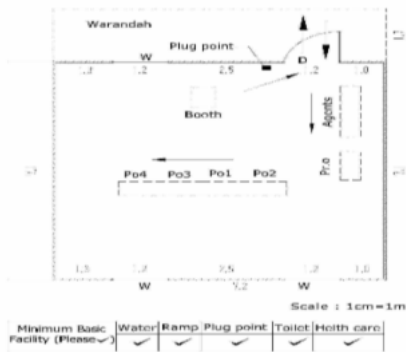

Google Map View

Polling Station Building Front View

Polling Station Front View

Cad View

Key MAP View

1 பெயர் : ஹேமலதா தந்தை பெயர் : கோபிநாதன் வீட்டு எண் : 0 வயது : 21 பாலினம் : பெண் Photo is available	XGI2422145	2 பெயர் : பரத் கோ தந்தை பெயர் : கோபிநாதன் வீட்டு எண் : 0 வயது : 19 பாலினம் : ஆண் Photo is available	XGI2499416	3 பெயர் : லட்சுமி சே தந்தை பெயர் : சேகர் வீட்டு எண் : 1/2 வயது : 21 பாலினம் : பெண் Photo is available	XGI2500650
4 பெயர் : ஜெயந்தி தந்தை பெயர் : குமார் வீட்டு எண் : 1/119 வயது : 21 பாலினம் : பெண் Photo is available	XGI2508281	5 பெயர் : மணிகண்டன் தந்தை பெயர் : மண்ணாங்கட்டி வீட்டு எண் : 2/24 வயது : 45 பாலினம் : ஆண் Photo is available	XGI2115517	6 பெயர் : தெய்வீகம் கணவர் பெயர் : ரீகன் வீட்டு எண் : 3/27 வயது : 40 பாலினம் : பெண் Photo is available	XGI2330215
7 பெயர் : ப்ரியங்கா தந்தை பெயர் : கஜேந்திரன் வீட்டு எண் : 3/147 வயது : 20 பாலினம் : பெண் Photo is available	XGI2499150	8 பெயர் : ராமகுரு கோ தந்தை பெயர் : கோதண்ட ராமன் வீட்டு எண் : 3/152 வயது : 38 பாலினம் : ஆண் Photo is available	XGI2423226	9 பெயர் : கிஷோர் தந்தை பெயர் : ரமேஷ் வீட்டு எண் : 22 வயது : 19 பாலினம் : ஆண் Photo is available	XGI2499986
10 பெயர் : நந்தகுமார் தந்தை பெயர் : சுந்தரராமானுஜம் வீட்டு எண் : 23 வயது : 54 பாலினம் : ஆண் Photo is available	AJJ0150052	11 பெயர் : சங்கீதா தந்தை பெயர் : சுப்பிரமணி வீட்டு எண் : 23 வயது : 40 பாலினம் : பெண் Photo is available	XGI2287779	12 பெயர் : பவித்ரா கணவர் பெயர் : அய்யப்பன் வீட்டு எண் : 49 வயது : 26 பாலினம் : பெண் Photo is available	XGI2128551
13 பெயர் : முருகன் தந்தை பெயர் : கோவிந்தசாமி வீட்டு எண் : 196 வயது : 48 பாலினம் : ஆண் Photo is available	XGI0130062	14 பெயர் : கொளஞ்சி கணவர் பெயர் : ஜெயமணி வீட்டு எண் : 196 வயது : 40 பாலினம் : பெண் Photo is available	XGI0130054	15 பெயர் : நிவேதா தந்தை பெயர் : ஜெயமணி வீட்டு எண் : 196 வயது : 22 பாலினம் : பெண் Photo is available	XGI2254407
16 பெயர் : தமிழரசன் தாயின் பெயர் : கொளஞ்சி வீட்டு எண் : 196 வயது : 21 பாலினம் : ஆண் Photo is available	XGI2322378	17 பெயர் : முத்துகிருஷ்ணன் தந்தை பெயர் : பன்னீர் செல்வம் வீட்டு எண் : 197 வயது : 37 பாலினம் : ஆண் Photo is available	XGI0807388	18 பெயர் : ரமணி தந்தை பெயர் : ரங்கநாதன் வீட்டு எண் : 197 வயது : 32 பாலினம் : பெண் Photo is available	SIK0737916
19 பெயர் : செல்வம் தந்தை பெயர் : கிஷ்டப்பன் வீட்டு எண் : 199 வயது : 61 பாலினம் : ஆண் Photo is available	XGI1907963	20 பெயர் : செல்வி கணவர் பெயர் : செல்வம் வீட்டு எண் : 199 வயது : 55 பாலினம் : பெண் Photo is available	XGI1907971	21 பெயர் : மணிகண்டன் தந்தை பெயர் : மண்ணாங்கட்டி வீட்டு எண் : 199 வயது : 46 பாலினம் : ஆண் Photo is available	LPN2688463
22 பெயர் : பிரியா தந்தை பெயர் : செல்வம் வீட்டு எண் : 199 வயது : 27 பாலினம் : ஆண் Photo is available	XGI1291475	23 பெயர் : மங்கலட்சுமி கணவர் பெயர் : மண்ணாங்கட்டி வீட்டு எண் : 200 வயது : 71 பாலினம் : பெண் Photo is available	XGI1907989	24 பெயர் : வெங்கடேசன் தந்தை பெயர் : மண்ணாங்கட்டி வீட்டு எண் : 200 வயது : 53 பாலினம் : ஆண் Photo is available	XGI1907997
25 பெயர் : வேணுகோபால் தந்தை பெயர் : மண்ணாங்கட்டி வீட்டு எண் : 200 வயது : 49 பாலினம் : ஆண் Photo is available	LPN2688497	# 26 பெயர் : ஸ்ரீதர் மண்ணாங்கட்டி தந்தை பெயர் : மண்ணாங்கட்டி வீட்டு எண் : 200 வயது : 44 பாலினம் : ஆண் Photo is available	LPN2688471	27 பெயர் : தனலட்சுமி கணவர் பெயர் : வேணுகோபால் வீட்டு எண் : 200 வயது : 44 பாலினம் : பெண் Photo is available	XGI0576611
28 பெயர் : கார்த்தி தந்தை பெயர் : மண்ணாங்கட்டி வீட்டு எண் : 200 வயது : 39 பாலினம் : ஆண் Photo is available	XGI0807446	29 பெயர் : குபேர் தந்தை பெயர் : மண்ணாங்கட்டி வீட்டு எண் : 200 வயது : 35 பாலினம் : ஆண் Photo is available	XGI0807453	30 பெயர் : பிரேமா கணவர் பெயர் : வெங்கடேசன் வீட்டு எண் : 201 வயது : 43 பாலினம் : பெண் Photo is available	LPN2688505