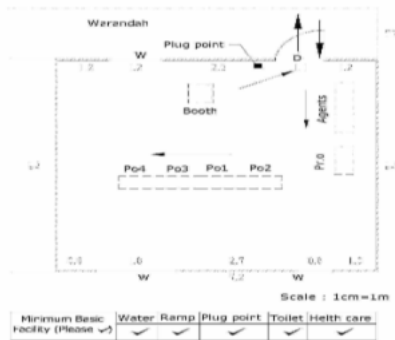

கையொப்பம்

Nazri Naksha

Google Map View

Polling Station Building Front View

Polling Station Front View

Cad View

Key MAP View

சட்டமன்றத் தொகுதியின் எண் மற்றும் பெயர் : 74-விழுப்புரம் பிரிவு எண் மற்றும் பெயர் 1-சிறுவந்தாடு (வ.கி) & (ஊ), மாந்தோப்பு தெரு