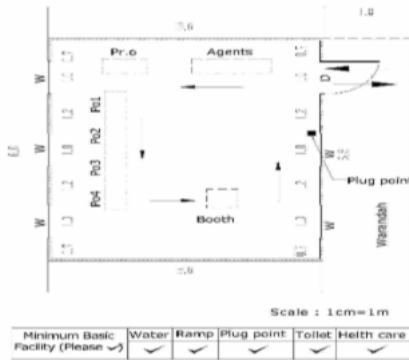

Google Map View

Polling Station Building Front View

Polling Station Front View

Cad View

Key MAP View

சட்டமன்றத் தொகுதியின் எண் மற்றும் பெயர் : 74-விழுப்புரம்  
பிரிவு எண் மற்றும் பெயர் 1-மோட்சகுளம் (வ.கி) & (ஊ), மடுகரை ரோடு