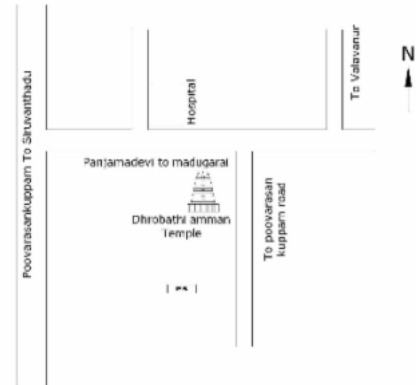

Google Map View

Polling Station Building Front View

Polling Station Front View

Cad View

Key MAP View

1 பெயர் : சத்யா ச கணவர் பெயர் : சபிரிராஜன் வீட்டு எண் : 2/151 வயது : 26 பாலினம் : பெண் Photo is available XGI2342681	2 பெயர் : தினேஷ் தந்தை பெயர் : செல்வராஜ் வீட்டு எண் : 2/186 வயது : 23 பாலினம் : ஆண் Photo is available XGI2127728	3 பெயர் : முத்துகிருஷ்ணன் தந்தை பெயர் : ரவி வீட்டு எண் : 2/189 வயது : 37 பாலினம் : ஆண் Photo is available XGI0131623
4 பெயர் : பிரந்தா தந்தை பெயர் : ஜெயகுமார் வீட்டு எண் : 2/193 வயது : 24 பாலினம் : பெண் Photo is available XGI2084176	5 பெயர் : நடனசபேசன் சிதம்பரம் தந்தை பெயர் : சிதம்பரம் வீட்டு எண் : 2/199 வயது : 80 பாலினம் : ஆண் Photo is available LPN1223411	6 பெயர் : சுரேஷ் நடனசபேசன் தந்தை பெயர் : நடனசபேசன் வீட்டு எண் : 2/199 வயது : 38 பாலினம் : ஆண் Photo is available LPN2866838
7 பெயர் : சரஸ்வதி கணவர் பெயர் : யுவராஜ் வீட்டு எண் : 2/206 வயது : 44 பாலினம் : பெண் Photo is available LPN8886996	S 8 பெயர் : கல்பனா கணவர் பெயர் : சதீஷ் குமார் வீட்டு எண் : 3/25 வயது : 27 பாலினம் : பெண் DELETED Photo is available XGI1336395	9 பெயர் : குணால் தந்தை பெயர் : மாரி வீட்டு எண் : 3/159 வயது : 22 பாலினம் : ஆண் Photo is available XGI2283778
10 பெயர் : சுபாஷினி மூ கணவர் பெயர் : பிரியதாஸ் வீட்டு எண் : 3/171 வயது : 22 பாலினம் : பெண் Photo is available XGI2513802	11 பெயர் : வெங்கடேசன் ராமசாமி தந்தை பெயர் : ராமசாமி வீட்டு எண் : 10 வயது : 47 பாலினம் : ஆண் Photo is available LBC2489342	12 பெயர் : கௌரி கணவர் பெயர் : நாகராஜ் வீட்டு எண் : 57-1 வயது : 30 பாலினம் : பெண் Photo is available XGI1030881
13 பெயர் : நமச்சிவாயம் தந்தை பெயர் : சப்பராயலு வீட்டு எண் : 169 வயது : 73 பாலினம் : ஆண் Photo is available XGI1938463	14 பெயர் : பிரேமா கணவர் பெயர் : நமச்சிவாயம் வீட்டு எண் : 169 வயது : 69 பாலினம் : பெண் Photo is available XGI1938471	15 பெயர் : தேவநாதன் தந்தை பெயர் : நமச்சிவாயம் வீட்டு எண் : 169 வயது : 45 பாலினம் : ஆண் Photo is available LPN1224690
16 பெயர் : ஸ்ரீ ராம் பிரகாஷ் தந்தை பெயர் : நமச்சிவாயம் வீட்டு எண் : 169 வயது : 43 பாலினம் : ஆண் Photo is available LPN1224591	17 பெயர் : பிரேமா கணவர் பெயர் : ஸ்ரீரம்பிரகாஷ் வீட்டு எண் : 169 வயது : 38 பாலினம் : பெண் Photo is available LPN2930790	18 பெயர் : இந்திரா கணவர் பெயர் : தேவநாதன் வீட்டு எண் : 169 வயது : 37 பாலினம் : பெண் Photo is available XGI0131615
19 பெயர் : சந்திரா கணவர் பெயர் : வாசுதேவன் வீட்டு எண் : 170 வயது : 64 பாலினம் : பெண் Photo is available LPN2866705	20 பெயர் : ஜெயராமன் தந்தை பெயர் : வாசுதேவன் வீட்டு எண் : 170 வயது : 43 பாலினம் : ஆண் Photo is available LPN2866713	21 பெயர் : செல்வி கணவர் பெயர் : ஜெயராமன் வீட்டு எண் : 170 வயது : 37 பாலினம் : பெண் Photo is available XGI0808907
22 பெயர் : வினாயகம் தந்தை பெயர் : நடராசன் வீட்டு எண் : 171 வயது : 49 பாலினம் : ஆண் Photo is available LPN2866721	23 பெயர் : வள்ளி கணவர் பெயர் : விநாயகம் வீட்டு எண் : 171 வயது : 46 பாலினம் : பெண் Photo is available LPN8887788	24 பெயர் : சிவக்குமார் தந்தை பெயர் : சிவதாஸ் வீட்டு எண் : 175 வயது : 58 பாலினம் : ஆண் Photo is available XGI1938497
25 பெயர் : அமுதா கணவர் பெயர் : சிவக்குமார் வீட்டு எண் : 175 வயது : 55 பாலினம் : பெண் Photo is available XGI1938505	26 பெயர் : சரண்யா தந்தை பெயர் : சிவக்குமார் வீட்டு எண் : 175 வயது : 35 பாலினம் : பெண் Photo is available XGI0350017	27 பெயர் : திருப்பதி தந்தை பெயர் : சிவக்குமார் வீட்டு எண் : 175 வயது : 31 பாலினம் : ஆண் Photo is available XGI1031012
28 பெயர் : மதிவாணன் தந்தை பெயர் : முத்துகிருஷ்ணன் வீட்டு எண் : 176/28ஏ வயது : 68 பாலினம் : ஆண் Photo is available XGI1930593	29 பெயர் : ருக்குமணி கணவர் பெயர் : மதிவாணன் வீட்டு எண் : 176/28ஏ வயது : 58 பாலினம் : பெண் Photo is available XGI1930601	30 பெயர் : புஷ்பராஜ் தந்தை பெயர் : மதிவாணன் வீட்டு எண் : 176/28ஏ வயது : 30 பாலினம் : ஆண் Photo is available XGI1119619