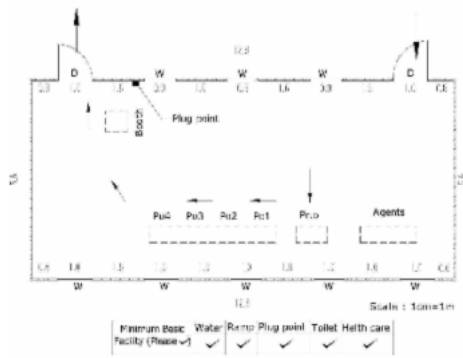

Google Map View

Polling Station Building Front View

Polling Station Front View

Cad View

Key MAP View

சட்டமன்றத் தொகுதியின் எண் மற்றும் பெயர் : 74-விழுப்புரம்
பிரிவு எண் மற்றும் பெயர் 1-பரசுரெட்டிப்பாளையம் (வ.கி) & (ஊ), மேற்கு தெரு