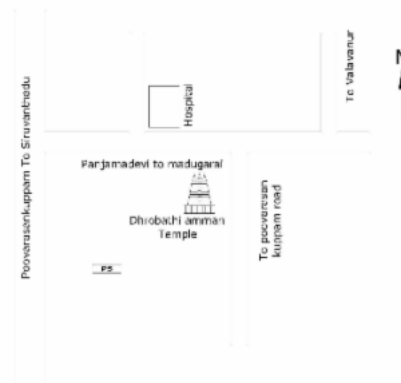

Google Map View

Polling Station Building Front View

Polling Station Front View

Cad View

Key MAP View

சட்டமன்றத் தொகுதியின் எண் மற்றும் பெயர் : 74-விழுப்புரம்
பிரிவு எண் மற்றும் பெயர் 1-பரசுரெட்டிப்பாளையம் (வ.கி) & (ஊ), மேற்கு தெரு