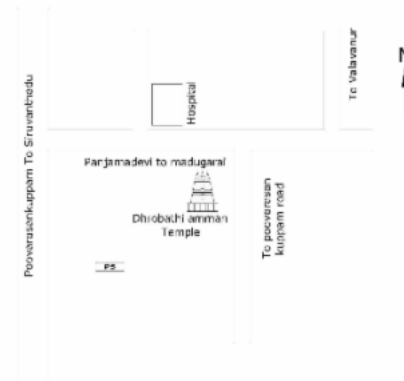

Google Map View

Polling Station Building Front View

Polling Station Front View

Cad View

Key MAP View

1 பெயர் : நாகவல்லி கணவர் பெயர் : சங்கர் வீட்டு எண் : 0 வயது : 50 பாலினம் : பெண் Photo is available	XGI1408228	2 பெயர் : மோகனா கணவர் பெயர் : சிவபெருமாள் வீட்டு எண் : 0 வயது : 43 பாலினம் : பெண் Photo is available	XGI1414036	3 பெயர் : சரண்ராஜ் தந்தை பெயர் : கபூர் வீட்டு எண் : 0 வயது : 24 பாலினம் : ஆண் Photo is available	XGI2223576
4 பெயர் : சுகீதா தாயின் பெயர் : மலர் வீட்டு எண் : 1 வயது : 25 பாலினம் : பெண் Photo is available	XGI2084234	5 பெயர் : ராகுல் தந்தை பெயர் : வாசுதேவன் வீட்டு எண் : 1/448 வயது : 22 பாலினம் : ஆண் Photo is available	XGI2254233	6 பெயர் : நிர்மலராஜ் தந்தை பெயர் : குமார் வீட்டு எண் : 2/151 வயது : 19 பாலினம் : ஆண் Photo is available	XGI2483444
7 பெயர் : சசிகலா கணவர் பெயர் : முத்துகுமரன் வீட்டு எண் : 3-5 வயது : 33 பாலினம் : பெண் Photo is available	XGI2084010	8 பெயர் : தியாகராஜன் தந்தை பெயர் : நாகமணி வீட்டு எண் : 3/17 வயது : 24 பாலினம் : ஆண் Photo is available	XGI2127124	9 பெயர் : சரளா தந்தை பெயர் : பூநீதர் வீட்டு எண் : 3/330 வயது : 32 பாலினம் : பெண் Photo is available	XGI2260529
10 பெயர் : சரண்ராஜ் தந்தை பெயர் : சிவனேசன் வீட்டு எண் : 3-357 வயது : 29 பாலினம் : ஆண் Photo is available	XGI1181643	11 பெயர் : வினேத்குமார் தந்தை பெயர் : அய்யனார் வீட்டு எண் : 3-418 வயது : 29 பாலினம் : ஆண் Photo is available	XGI1181726	12 பெயர் : கலைவாணி கணவர் பெயர் : சிவா வீட்டு எண் : 4/35 வயது : 35 பாலினம் : பெண் Photo is available	XGI1428028
13 பெயர் : சுமித்ரா தந்தை பெயர் : ராசாமாணிக்கம் வீட்டு எண் : 4/35 வயது : 22 பாலினம் : பெண் Photo is available	XGI2254175	14 பெயர் : சுஷ்மிதா தந்தை பெயர் : முருகன் வீட்டு எண் : 4/35 வயது : 20 பாலினம் : பெண் Photo is available	XGI2381275	15 பெயர் : கௌதம் ராஜா தந்தை பெயர் : சக்திவேல் சக்திவேல் வீட்டு எண் : 4/66 வயது : 28 பாலினம் : ஆண் Photo is available	XGI2513117
16 பெயர் : செளமியா தந்தை பெயர் : சக்திவேல் வீட்டு எண் : 4/66 வயது : 23 பாலினம் : பெண் Photo is available	XGI2126902	17 பெயர் : கண்ணகி கணவர் பெயர் : கௌதம்ராஜா வீட்டு எண் : 4/117 வயது : 28 பாலினம் : பெண் Photo is available	XGI2127272	18 பெயர் : பவித்ரா கணவர் பெயர் : யுவராஜ் வீட்டு எண் : 4-232 வயது : 24 பாலினம் : பெண் Photo is available	XGI2084127
19 பெயர் : மோனிஷா தந்தை பெயர் : ஆனந்தன் வீட்டு எண் : 4/232 வயது : 24 பாலினம் : பெண் Photo is available	XGI2127389	20 பெயர் : கௌரி தந்தை பெயர் : ரேணுநாதன் வீட்டு எண் : 4/443 வயது : 25 பாலினம் : பெண் Photo is available	XGI1428176	21 பெயர் : அஜீத் தந்தை பெயர் : துரைகண்ணு வீட்டு எண் : 4/446 வயது : 25 பாலினம் : ஆண் Photo is available	XGI1408186
22 பெயர் : அருண்குமார் தந்தை பெயர் : துரைகண்ணு வீட்டு எண் : 4/446 வயது : 23 பாலினம் : ஆண் Photo is available	XGI2127447	23 பெயர் : அனுசுயா தந்தை பெயர் : வாசுதேவன் வீட்டு எண் : 4/448 வயது : 20 பாலினம் : பெண் Photo is available	XGI2362747	24 பெயர் : பிரகதீஷ் தந்தை பெயர் : முருகன் வீட்டு எண் : 4/459 வயது : 23 பாலினம் : ஆண் Photo is available	XGI2127140
25 பெயர் : நந்தினி கணவர் பெயர் : ரஞ்சித்குமார் வீட்டு எண் : 4-460 வயது : 30 பாலினம் : பெண் Photo is available	XGI2096097	26 பெயர் : நிவாஷினி கணவர் பெயர் : சிரஞ்சீவி வீட்டு எண் : 4/479 வயது : 28 பாலினம் : பெண் Photo is available	XGI1456144	27 பெயர் : சிலம்பரசன் தந்தை பெயர் : பக்கிரி வீட்டு எண் : 4/481 வயது : 36 பாலினம் : ஆண் Photo is available	XGI2224343
28 பெயர் : சர்மா தந்தை பெயர் : சிவபாலன் வீட்டு எண் : 4/482 வயது : 20 பாலினம் : ஆண் Photo is available	XGI2381317	29 பெயர் : நவீனா தந்தை பெயர் : தனபால் வீட்டு எண் : 4/484 வயது : 24 பாலினம் : பெண் Photo is available	XGI2126969	30 பெயர் : அரவிந்தராஜ் தந்தை பெயர் : பெருமாள் வீட்டு எண் : 4/486 வயது : 23 பாலினம் : ஆண் Photo is available	XGI2127462