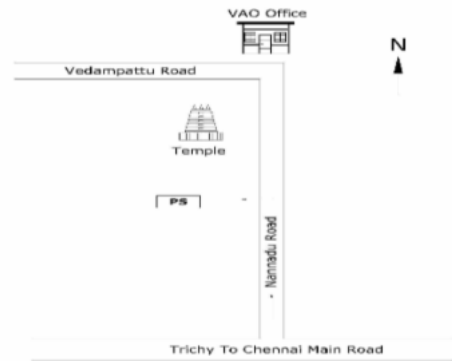

Key MAP View