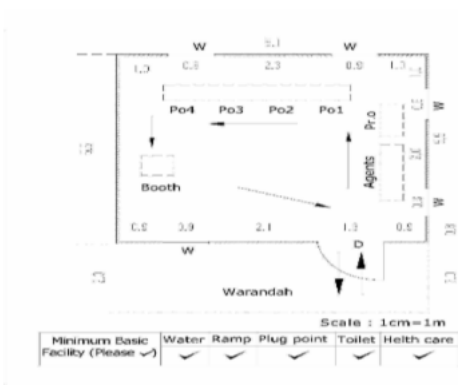

Google Map View

Polling Station Building Front View

Polling Station Front View

Cad View

Key MAP View

1 பெயர் : திலகவதி கணவர் பெயர் : சாரங்கபாணி வீட்டு எண் : 1 வயது : 45 பாலினம் : பெண் Photo is available	XGI1134006	2 பெயர் : காஞ்சனா கணவர் பெயர் : குமரவேல் வீட்டு எண் : 1 வயது : 39 பாலினம் : பெண் Photo is available	XGI0917708	3 பெயர் : மகாலிங்கம் தந்தை பெயர் : ரங்கசாமி வீட்டு எண் : 1 வயது : 37 பாலினம் : ஆண் Photo is available	XGI0918029
4 பெயர் : பத்மாவதி கணவர் பெயர் : சதிஷ்குமார் வீட்டு எண் : 1 வயது : 37 பாலினம் : பெண் Photo is available	XGI0917963	5 பெயர் : கஸ்தூரி கணவர் பெயர் : முருகதாஸ் வீட்டு எண் : 1 வயது : 36 பாலினம் : பெண் Photo is available	XGI0917971	6 பெயர் : சாரதா தேவி கணவர் பெயர் : செந்தில் குமார் வீட்டு எண் : 1 வயது : 36 பாலினம் : பெண் Photo is available	XGI1439215
7 பெயர் : பாலாஜி தந்தை பெயர் : ரங்கசாமி வீட்டு எண் : 1 வயது : 34 பாலினம் : ஆண் Photo is available	XGI0917989	8 பெயர் : சரண்யா கணவர் பெயர் : சந்திரமோகன் வீட்டு எண் : 1 வயது : 33 பாலினம் : பெண் Photo is available	XGI0918003	9 பெயர் : மீனா கணவர் பெயர் : ரவி வீட்டு எண் : 1 வயது : 32 பாலினம் : பெண் Photo is available	XGI0918060
10 பெயர் : உமா தேவி தந்தை பெயர் : சந்திரசேகரன் வீட்டு எண் : 1 வயது : 32 பாலினம் : பெண் Photo is available	XGI0917906	11 பெயர் : பரத் தந்தை பெயர் : ஜெயச்சந்திரன் வீட்டு எண் : 1 வயது : 32 பாலினம் : ஆண் Photo is available	XGI0918045	12 பெயர் : ரஞ்சிதா கணவர் பெயர் : பிரகாஷ் வீட்டு எண் : 1 வயது : 32 பாலினம் : பெண் Photo is available	XGI1438068
13 பெயர் : விஜயபாஸ்கர் தந்தை பெயர் : வாசுதேவன் வீட்டு எண் : 1 வயது : 31 பாலினம் : ஆண் Photo is available	XGI0917922	14 பெயர் : ஜான்சிராணி தந்தை பெயர் : சத்தியநாரணன் வீட்டு எண் : 1 வயது : 31 பாலினம் : பெண் Photo is available	XGI0918011	15 பெயர் : கலைச்செல்வி கணவர் பெயர் : பாலாஜி வீட்டு எண் : 1 வயது : 30 பாலினம் : பெண் Photo is available	XGI0918037
16 பெயர் : ரேவதி கணவர் பெயர் : பரமநாதன் வீட்டு எண் : 1 வயது : 30 பாலினம் : பெண் Photo is available	XGI1438001	17 பெயர் : கிருஷ்ணகாந்த் தந்தை பெயர் : ஏழுமலை வீட்டு எண் : 1 வயது : 29 பாலினம் : ஆண் Photo is available	XGI1245240	18 பெயர் : ஜீவிதா கணவர் பெயர் : லக்ஷ்மண் வீட்டு எண் : 1 வயது : 28 பாலினம் : பெண் Photo is available	XGI1439256
19 பெயர் : ரூபன் தந்தை பெயர் : சங்கர் வீட்டு எண் : 1 வயது : 25 பாலினம் : ஆண் Photo is available	XGI1440742	20 பெயர் : தனுஷ் மு தந்தை பெயர் : முனியன் வீட்டு எண் : 1 வயது : 22 பாலினம் : ஆண் Photo is available	XGI2433001	21 பெயர் : பிருத்திவி தாயின் பெயர் : உஷா வீட்டு எண் : 1/1பி வயது : 20 பாலினம் : ஆண் Photo is available	XGI2369213
22 பெயர் : வெ சந்தியா கணவர் பெயர் : தீனா வீட்டு எண் : 1/6 வயது : 26 பாலினம் : பெண் Photo is available	XGI2308153	23 பெயர் : வாசுதேவன் தந்தை பெயர் : கந்தசாமி வீட்டு எண் : 1/7 வயது : 47 பாலினம் : ஆண் Photo is available	MBZ1277821	24 பெயர் : மஞ்சப்பிரியா தாயின் பெயர் : சந்திரிகா வீட்டு எண் : 1/11 வயது : 38 பாலினம் : பெண் Photo is available	XGI2308112
25 பெயர் : வினோதினி இர கணவர் பெயர் : குமரேசன் வீட்டு எண் : 1/13 வயது : 33 பாலினம் : பெண் Photo is available	XGI2496636	26 பெயர் : ஆர்த்தி தந்தை பெயர் : ஜெயபால் வீட்டு எண் : 1/13 வயது : 32 பாலினம் : பெண் Photo is available	XGI0684035	27 பெயர் : பிரவீன் குமார் தந்தை பெயர் : குமார் வீட்டு எண் : 1/13 வயது : 22 பாலினம் : ஆண் Photo is available	XGI2305472
28 பெயர் : பாலாஜி தந்தை பெயர் : வரதராஜன் வீட்டு எண் : 1-14 வயது : 35 பாலினம் : ஆண் Photo is available	XGI0142018	29 பெயர் : செந்தில் தந்தை பெயர் : மல்லிகா அர்ஜுனராவு வீட்டு எண் : 1-15 வயது : 38 பாலினம் : ஆண் Photo is available	XGI0012054	30 பெயர் : வைஜெயந்தி மாலா கணவர் பெயர் : அருணகிரி வீட்டு எண் : 1-16A வயது : 38 பாலினம் : பெண் Photo is available	XGI0142026