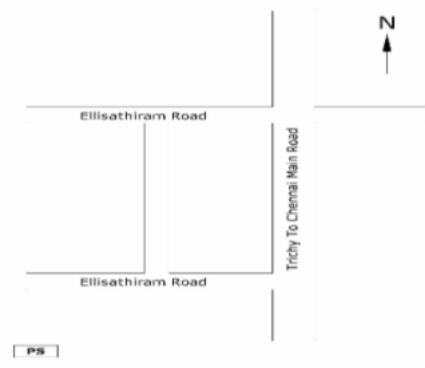

Google Map View

Polling Station Building Front View

Polling Station Front View

Cad View

Key MAP View

சட்டமன்றத் தொகுதியின் எண் மற்றும் பெயர் : 74-விழுப்புரம்  
பிரிவு எண் மற்றும் பெயர் 1-விழுப்புரம் (நகராட்சி), வார்டு எண் 20 இளங்கோவடிகள் தெரு