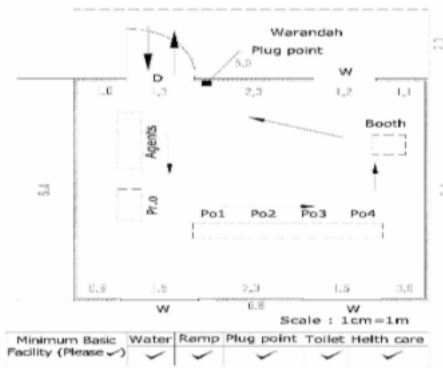

Google Map View

Polling Station Building Front View

Polling Station Front View

Cad View

Key MAP View

சட்டமன்றத் தொகுதியின் எண் மற்றும் பெயர் : 74-விழுப்புரம்  
பிரிவு எண் மற்றும் பெயர் 1-விழுப்புரம் (நகராட்சி), வார்டு எண் 20 இளங்கோவடிகள் தெரு