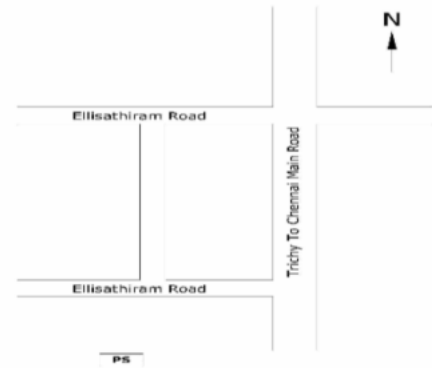

Polling Station Front View

Cad View

Key MAP View

சட்டமன்றத் தொகுதியின் எண் மற்றும் பெயர் : 74-விழுப்புரம்
பிரிவு எண் மற்றும் பெயர் 1-விழுப்புரம் (நகராட்சி), வார்டு எண் 26 கண்ணையாபிள்ளை தெரு

பாகம் எண் : 38