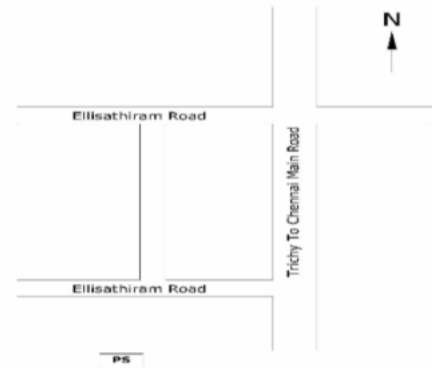

வாக்காளர் பதிவு அலுவலரின்
கையொப்பம்

Nazri Naksha

Google Map View

Polling Station Building Front View

Polling Station Front View

Cad View

Key MAP View

சட்டமன்றத் தொகுதியின் எண் மற்றும் பெயர் : 74-விழுப்புரம்
பிரிவு எண் மற்றும் பெயர் 1-விழுப்புரம் (நகராட்சி), வார்டு எண் 26 புழக்கசாலை மேல்புறம் இ.எஸ்.கார்டன்