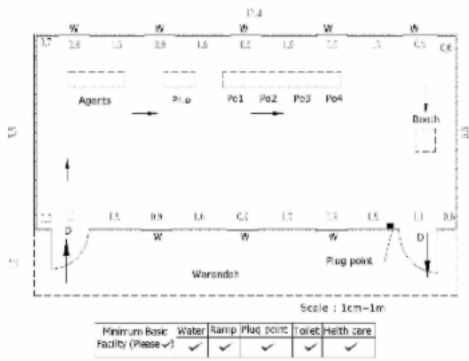

வாக்காளர் பதிவு அலுவலரின்
கையொப்பம்

Nazri Naksha

Google Map View

Polling Station Building Front View

Polling Station Front View

Cad View

Key MAP View

சட்டமன்றத் தொகுதியின் எண் மற்றும் பெயர் : 74-விழுப்புரம்
பிரிவு எண் மற்றும் பெயர் 1-விழுப்புரம் (நகராட்சி), வார்டு எண் 26 புழக்கசாலை மேல்புறம் இ.எஸ்.கார்டன்