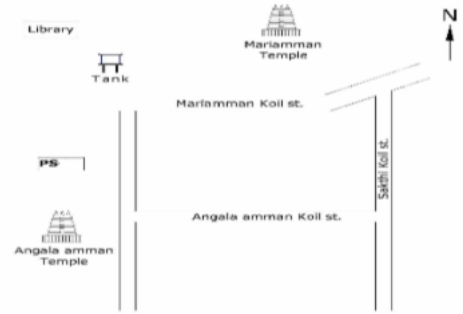

Key MAP View