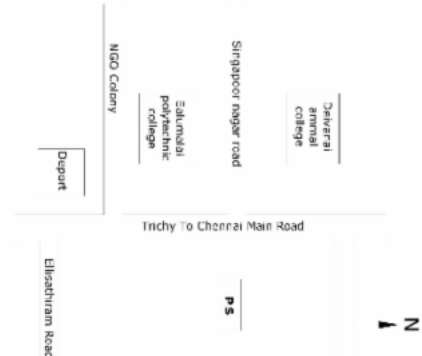

Cad View

Key MAP View