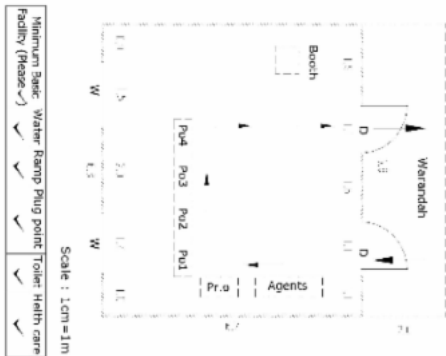

Google Map View

Polling Station Building Front View

Polling Station Front View

Cad View

Key MAP View

1 பெயர் : ஃபிடல்காஸ்ட்ரோ அ தாயின் பெயர்: லதா அ வீட்டு எண் : 2/688 வயது : 22 பாலினம் : ஆண் Photo is available	XGI2344323	2 பெயர் : காவியா தந்தை பெயர்: முத்தமிழ் வீட்டு எண் : 2/702ஏ வயது : 25 பாலினம் : பெண் Photo is available	XGI1366095	3 பெயர் : கார்த்திக் தந்தை பெயர்: மணிசேகரன் வீட்டு எண் : 3-1660 வயது : 33 பாலினம் : ஆண் Photo is available	XGI0658393
4 பெயர் : ஆனந்தன் தந்தை பெயர்: வேணு வீட்டு எண் : 27 வயது : 53 பாலினம் : ஆண் Photo is available	XGI1521582	5 பெயர் : சரளா தந்தை பெயர்: வெங்கடேசன் வீட்டு எண் : 27/1190 வயது : 21 பாலினம் : பெண் Photo is available	XGI2493393	6 பெயர் : விஜயலக்ஷ்மி கணவர் பெயர்: செல்வதுரை வீட்டு எண் : 27/1265 வயது : 31 பாலினம் : பெண் Photo is available	XGI2367597
7 பெயர் : ஹரிஷ் தந்தை பெயர்: முனுசாமி வீட்டு எண் : 27/1353 வயது : 22 பாலினம் : ஆண் Photo is available	XGI2233831	8 பெயர் : தொல்காப்பியன் தந்தை பெயர்: ராஜா பாண்டியன் வீட்டு எண் : 27/1371 வயது : 22 பாலினம் : ஆண் Photo is available	XGI2240018	9 பெயர் : செல்வதுரை தந்தை பெயர்: வீரக்கண்ணு வீட்டு எண் : 42 வயது : 39 பாலினம் : ஆண் Photo is available	MBZ3556529
10 பெயர் : மணிகண்டன் தந்தை பெயர்: வெங்கடேசன் வீட்டு எண் : 55 வயது : 30 பாலினம் : ஆண் Photo is available	XGI1135300	11 பெயர் : சுரேஷ்குமார் தந்தை பெயர்: வெங்கடேசன் வீட்டு எண் : 56 வயது : 30 பாலினம் : ஆண் Photo is available	XGI1135425	12 பெயர் : செல்வகுமார் தந்தை பெயர்: வேணு வீட்டு எண் : 65 வயது : 48 பாலினம் : ஆண் Photo is available	MBZ3556479
13 பெயர் : வீரக்கண்ணு தந்தை பெயர்: வீரமுத்து வீட்டு எண் : 165 வயது : 68 பாலினம் : ஆண் Photo is available	MBZ3556461	14 பெயர் : செல்வராணி கணவர் பெயர்: செல்வகுமார் வீட்டு எண் : 165 வயது : 40 பாலினம் : பெண் Photo is available	MBZ3556511	15 பெயர் : பொன்னம்மாள் கணவர் பெயர்: மதுரைக்கண்ணு வீட்டு எண் : 702-2 வயது : 72 பாலினம் : பெண் Photo is available	XGI1521608
16 பெயர் : மனோகரன் தந்தை பெயர்: மதுரைக்கண்ணு வீட்டு எண் : 702-2 வயது : 49 பாலினம் : ஆண் Photo is available	XGI1521616	17 பெயர் : சிவசங்கரி கணவர் பெயர்: முத்தமிழ் வீட்டு எண் : 702-2 வயது : 47 பாலினம் : பெண் Photo is available	MBZ1545250	18 பெயர் : முத்தமிழ் தந்தை பெயர்: மதுரைக்கண்ணு வீட்டு எண் : 703 வயது : 56 பாலினம் : ஆண் Photo is available	MBZ3440450
19 பெயர் : சாந்தி கணவர் பெயர்: ஆனந்தன் வீட்டு எண் : 704 வயது : 49 பாலினம் : பெண் Photo is available	MBZ1587526	20 பெயர் : கார்த்திகேயன் தந்தை பெயர்: ஏகாம்பரம் வீட்டு எண் : 705 வயது : 43 பாலினம் : ஆண் Photo is available	MBZ1303677	21 பெயர் : மால்ணி கணவர் பெயர்: கார்த்திகேயன் வீட்டு எண் : 705 வயது : 42 பாலினம் : பெண் Photo is available	XGI0385203
22 பெயர் : சகுந்தலா கணவர் பெயர்: வெங்கடேசன் வீட்டு எண் : 1013 வயது : 49 பாலினம் : பெண் Photo is available	MBZ3440427	23 பெயர் : குமரன் தந்தை பெயர்: மதுரைக்கண்ணு வீட்டு எண் : 1014 வயது : 42 பாலினம் : ஆண் Photo is available	MBZ3440435	24 பெயர் : சரஸ்வதி கணவர் பெயர்: குமரன் வீட்டு எண் : 1014 வயது : 42 பாலினம் : பெண் Photo is available	XGI0354662
25 பெயர் : ஆனந்தி கணவர் பெயர்: மனோகரன் வீட்டு எண் : 1015 வயது : 49 பாலினம் : பெண் Photo is available	MBZ3440443	26 பெயர் : தமிழ்மலர் தந்தை பெயர்: முத்தமிழ் வீட்டு எண் : 1389-27 வயது : 29 பாலினம் : பெண் Photo is available	XGI1135441		