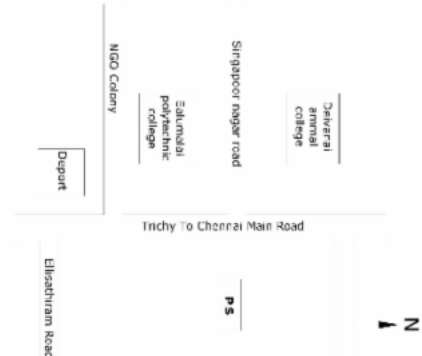

Google Map View

Polling Station Building Front View

Polling Station Front View

Cad View

Key MAP View

சட்டமன்றத் தொகுதியின் எண் மற்றும் பெயர் : 74-விழுப்புரம்  
பிரிவு எண் மற்றும் பெயர் 1-விழுப்புரம் (நகராட்சி), வார்டு எண் 32 தந்தை பெரியார் தெரு